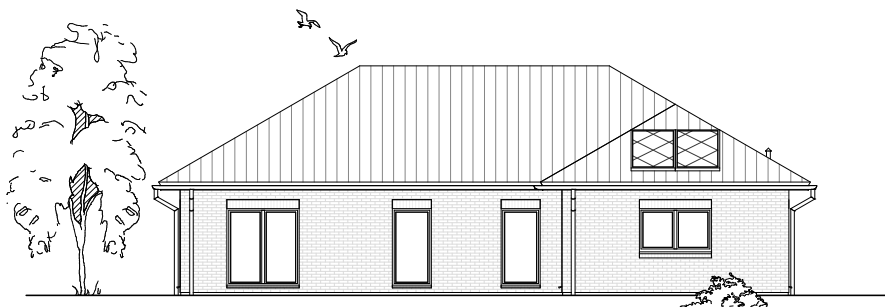

4.4.9

ANSICHTEN

**TEAM
MASSIVHAUS**

Ihr Schlüssel zum Traumhaus

Team Massivhaus GmbH

Hollerstraße 128 Tel.: 04331/33110-0

24782 Büdelsdorf Fax: 04331/33110-9

www.team-massivhaus.de

Die Zeichnungen enthalten Sonderausstattungen!

Maßstab 1 : 200