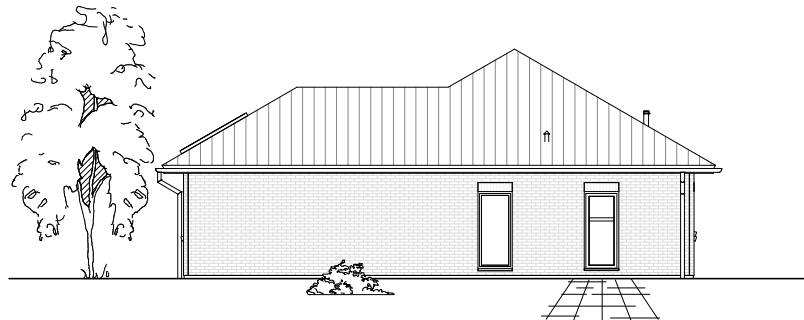

4.4.9

ANSICHTEN

**TEAM
MASSIVHAUS**

Ihr Schlüssel zum Traumhaus

Team Massivhaus GmbH

Hollerstraße 128 Tel.: 04331/33110-0

24782 Büdelsdorf Fax: 04331/33110-9

www.team-massivhaus.de

Die Zeichnungen enthalten Sonderausstattungen!

Maßstab 1 : 200