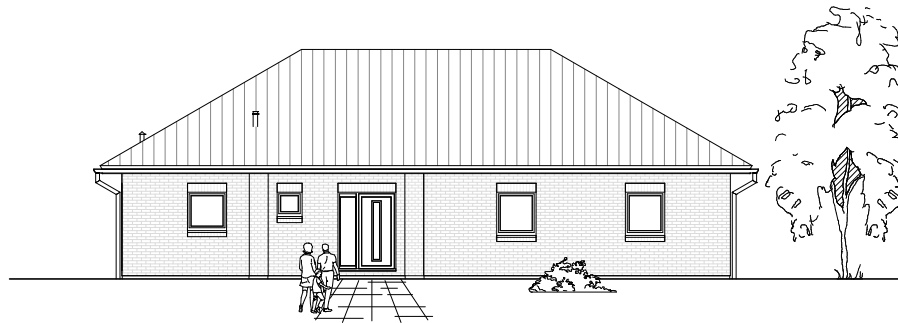

4.4.9

ANSICHTEN

**TEAM
MASSIVHAUS**

Ihr Schlüssel zum Traumhaus

Team Massivhaus GmbH

Hollerstraße 128 Tel.: 04331/33110-0

24782 Büdelsdorf Fax: 04331/33110-9

www.team-massivhaus.de

Die Zeichnungen enthalten Sonderausstattungen!

Maßstab 1 : 200