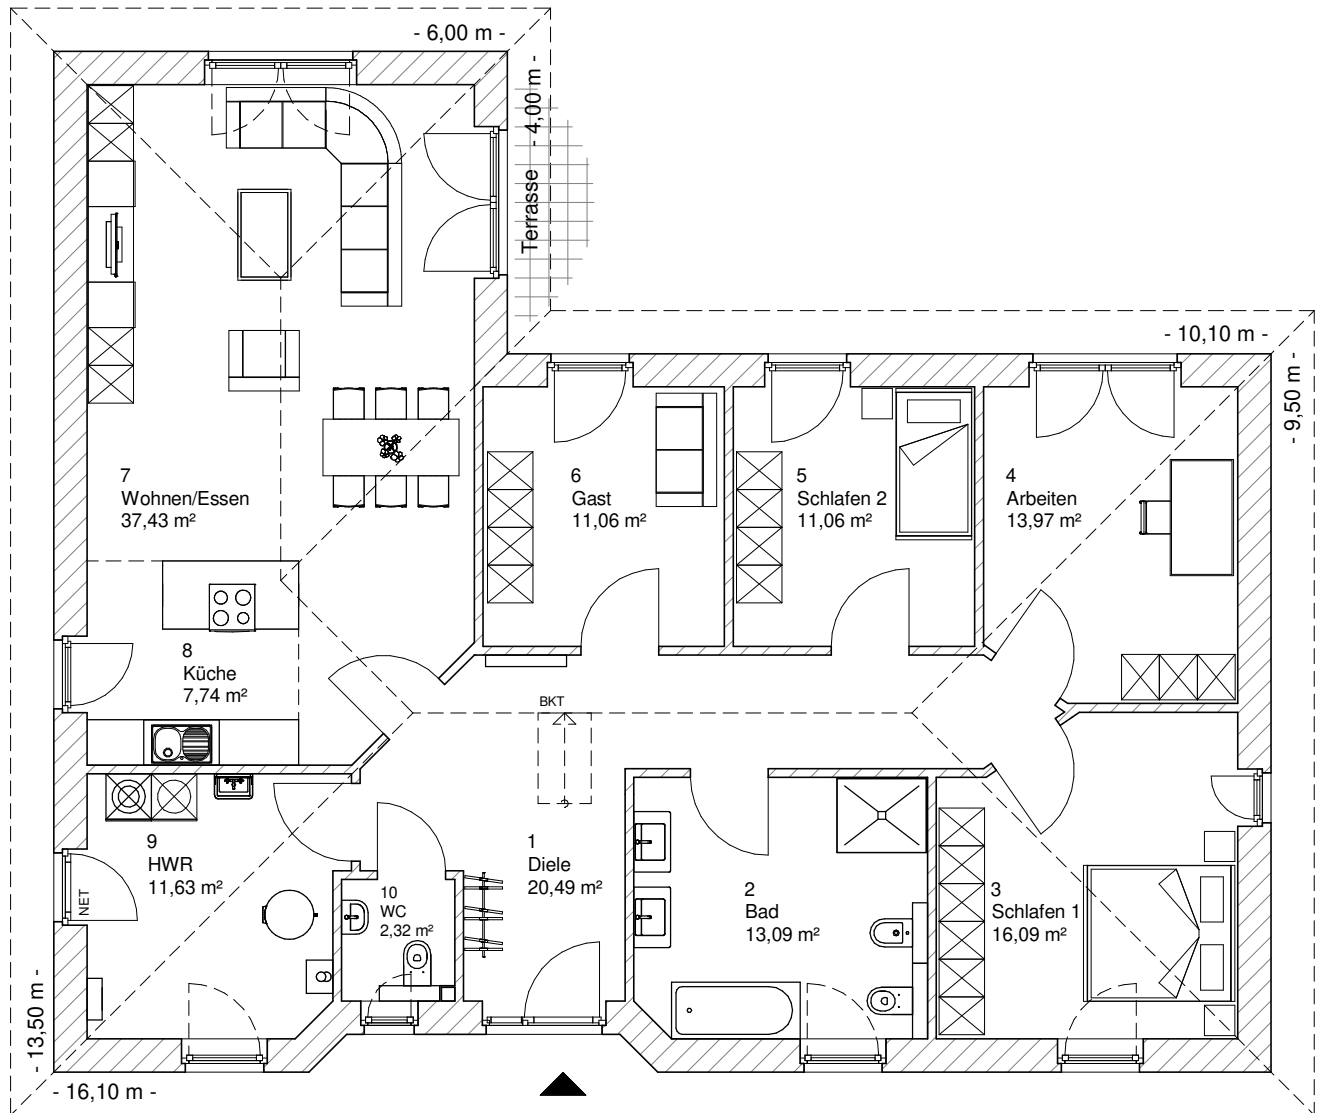

4.4.9

ERDGESCHOSS

144,90 m²

**TEAM
MASSIVHAUS**

Ihr Schlüssel zum Traumhaus

Team Massivhaus GmbH

Hollerstraße 128 Tel.: 04331/33110-0

24782 Büdelsdorf Fax: 04331/33110-9

www.team-massivhaus.de

Die Zeichnungen enthalten Sonderausstattungen!

Maßstab 1 : 100

4.4.9

ANSICHTEN

**TEAM
MASSIVHAUS**

Ihr Schlüssel zum Traumhaus

Team Massivhaus GmbH