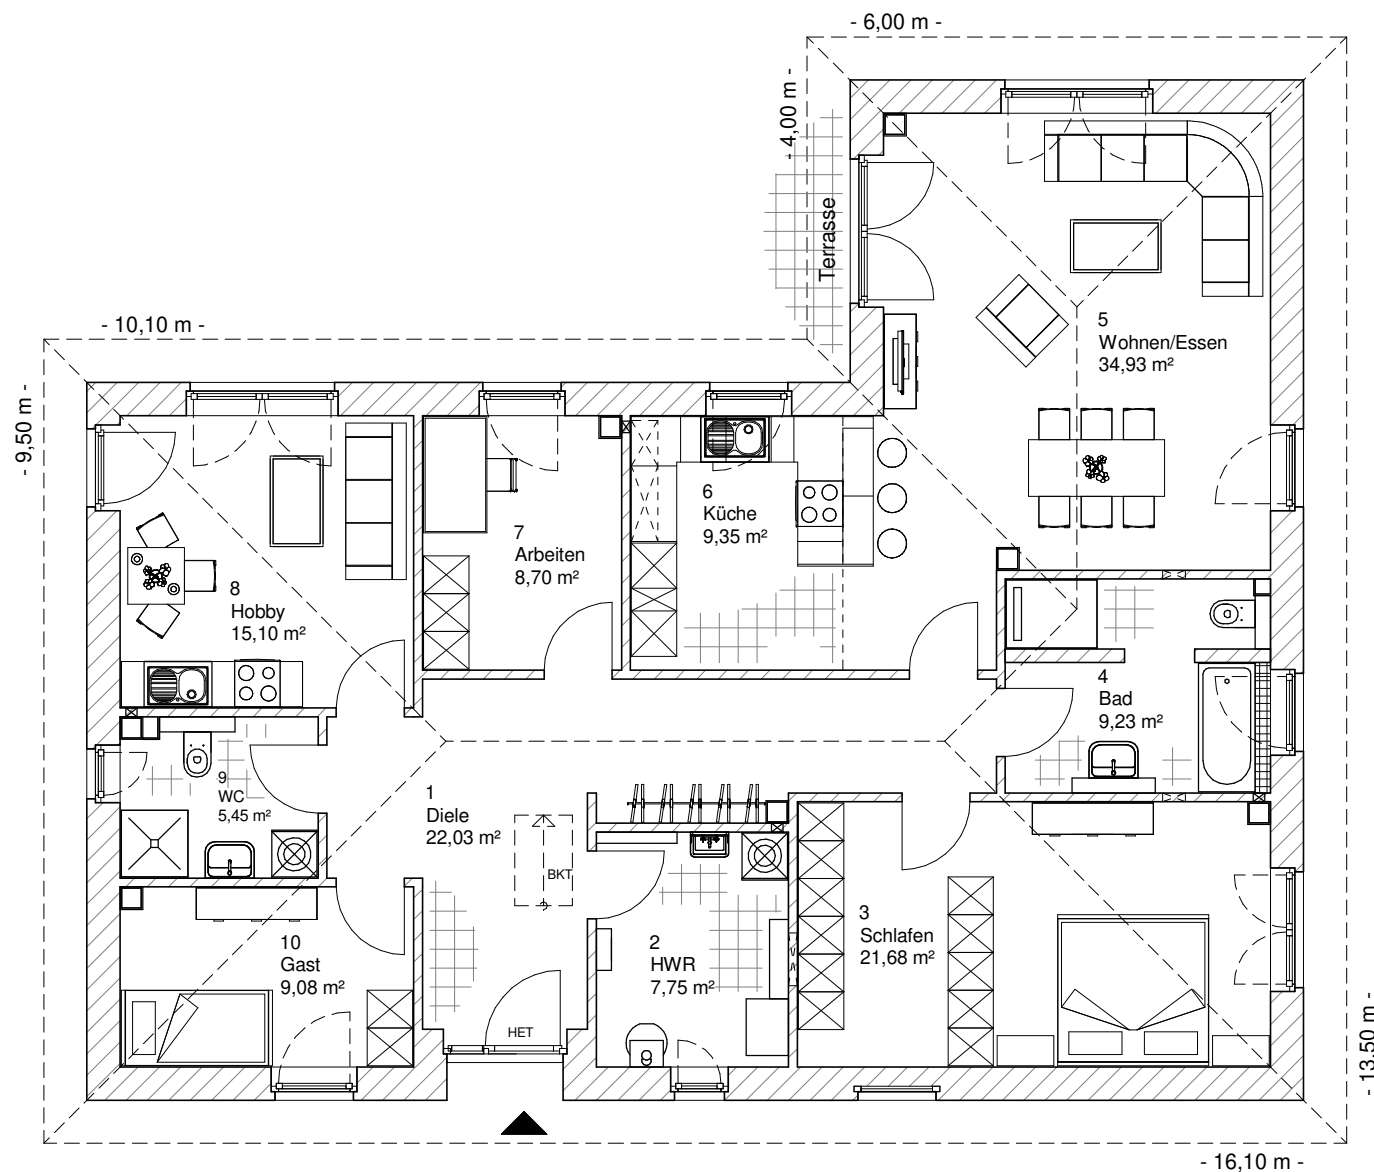

Maßstab 1 : 100

## ERDGESCHOSS

143,31 m<sup>2</sup>

4.4.8

**TEAM**  
**MASSIVHAUS**  
Ihr Schlüssel zum Traumhaus

**Team Massivhaus GmbH**

Hollerstraße 128 Tel.: 04331/33110-0

24782 Büdelsdorf Fax: 04331/33110-9

[www.team-massivhaus.de](http://www.team-massivhaus.de)

Die Zeichnungen enthalten Sonderausstattungen!

4.4.8

Die Zeichnungen enthalten Sonderausstattungen!

Maßstab 1 : 200