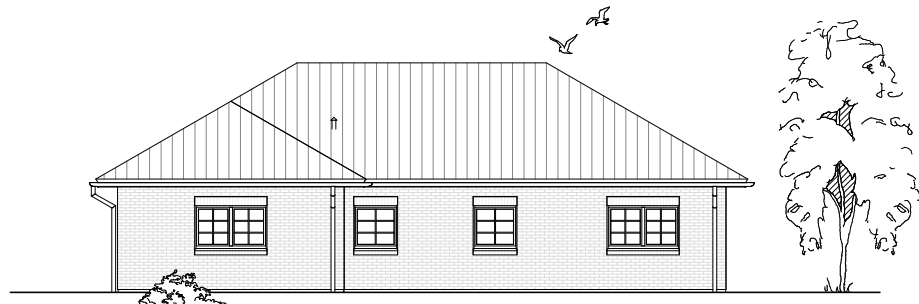

# ANSICHTEN

**TEAM  
MASSIVHAUS**

Ihr Schlüssel zum Traumhaus

**Team Massivhaus GmbH**

Hollerstraße 128 Tel.: 04331/33110-0

24782 Büdelsdorf Fax: 04331/33110-9

[www.team-massivhaus.de](http://www.team-massivhaus.de)

Die Zeichnungen enthalten Sonderausstattungen!

Maßstab 1 : 200