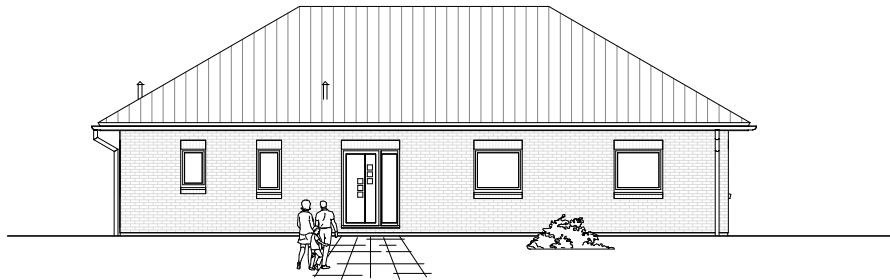

# ANSICHTEN

**TEAM  
MASSIVHAUS**

Ihr Schlüssel zum Traumhaus

**Team Massivhaus GmbH**

Hollerstraße 128 Tel.: 04331/33110-0

24782 Büdelsdorf Fax: 04331/33110-9

[www.team-massivhaus.de](http://www.team-massivhaus.de)

Die Zeichnungen enthalten Sonderausstattungen!

Maßstab 1 : 200