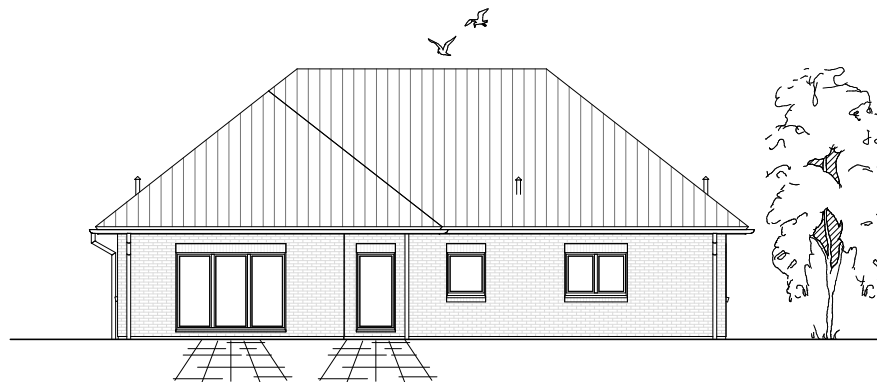

4.4.5

ANSICHTEN

**TEAM
MASSIVHAUS**

Ihr Schlüssel zum Traumhaus

Team Massivhaus GmbH

Hollerstraße 128 Tel.: 04331/33110-0

24782 Büdelsdorf Fax: 04331/33110-9

www.team-massivhaus.de

Die Zeichnungen enthalten Sonderausstattungen!

Maßstab 1 : 200