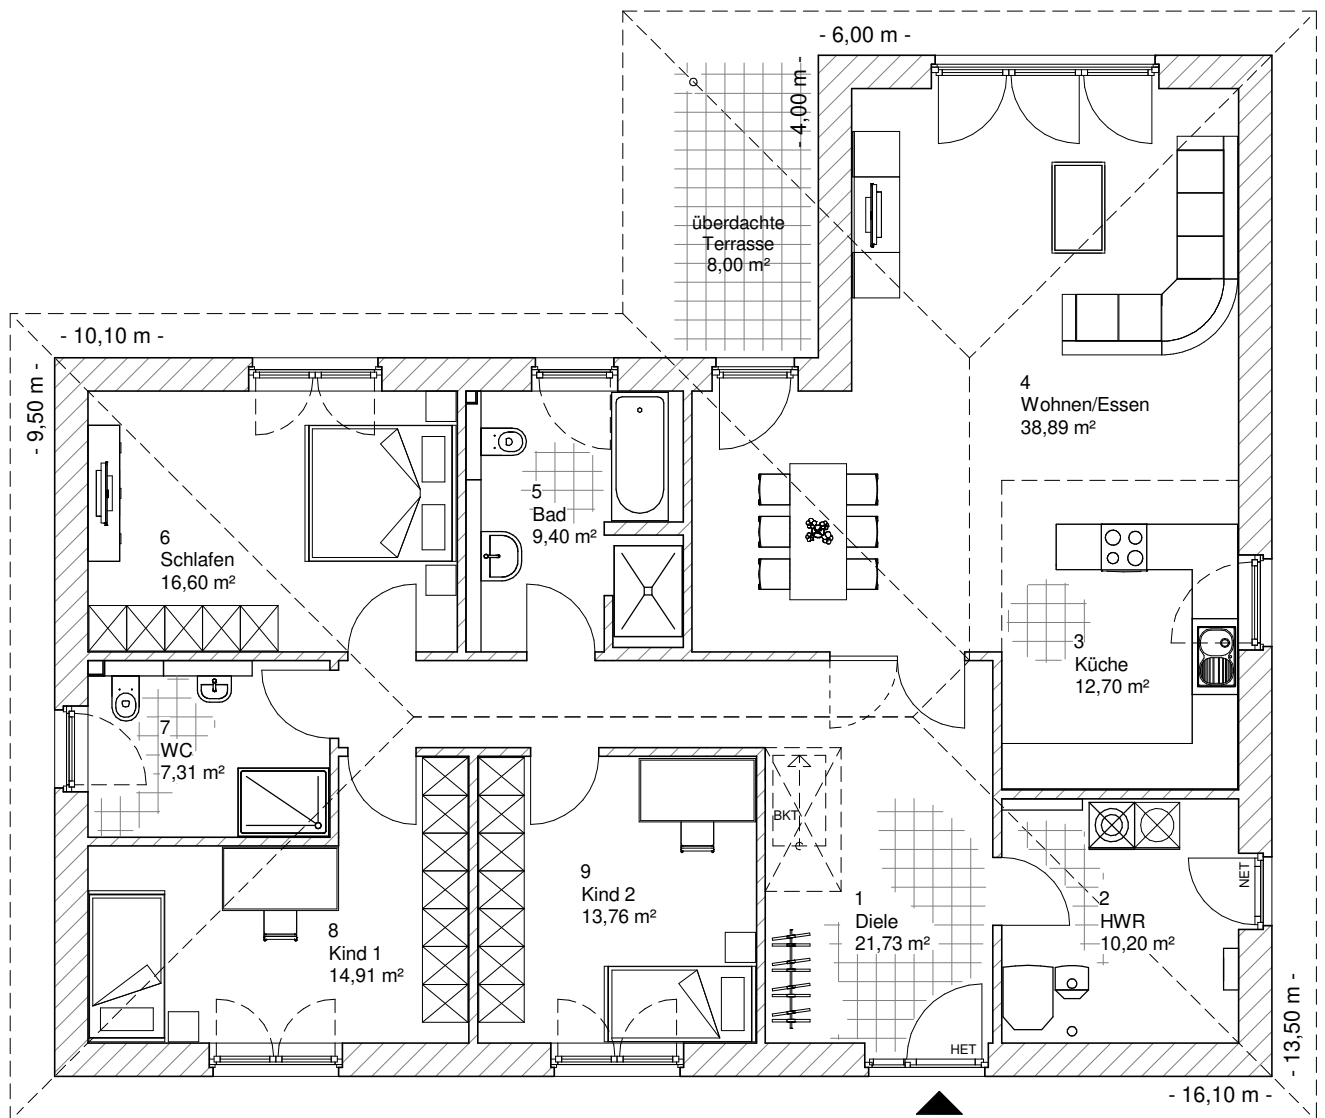

4.4.5

ERDGESCHOSS

145,51 m²

**TEAM
MASSIVHAUS**

Ihr Schlüssel zum Traumhaus

Team Massivhaus GmbH

Hollerstraße 128 Tel.: 04331/33110-0

24782 Büdelsdorf Fax: 04331/33110-9

www.team-massivhaus.de

Die Zeichnungen enthalten Sonderausstattungen!

Maßstab 1 : 100

4.4.5

ANSICHTEN

**TEAM
MASSIVHAUS**

Ihr Schlüssel zum Traumhaus

Team Massivhaus GmbH