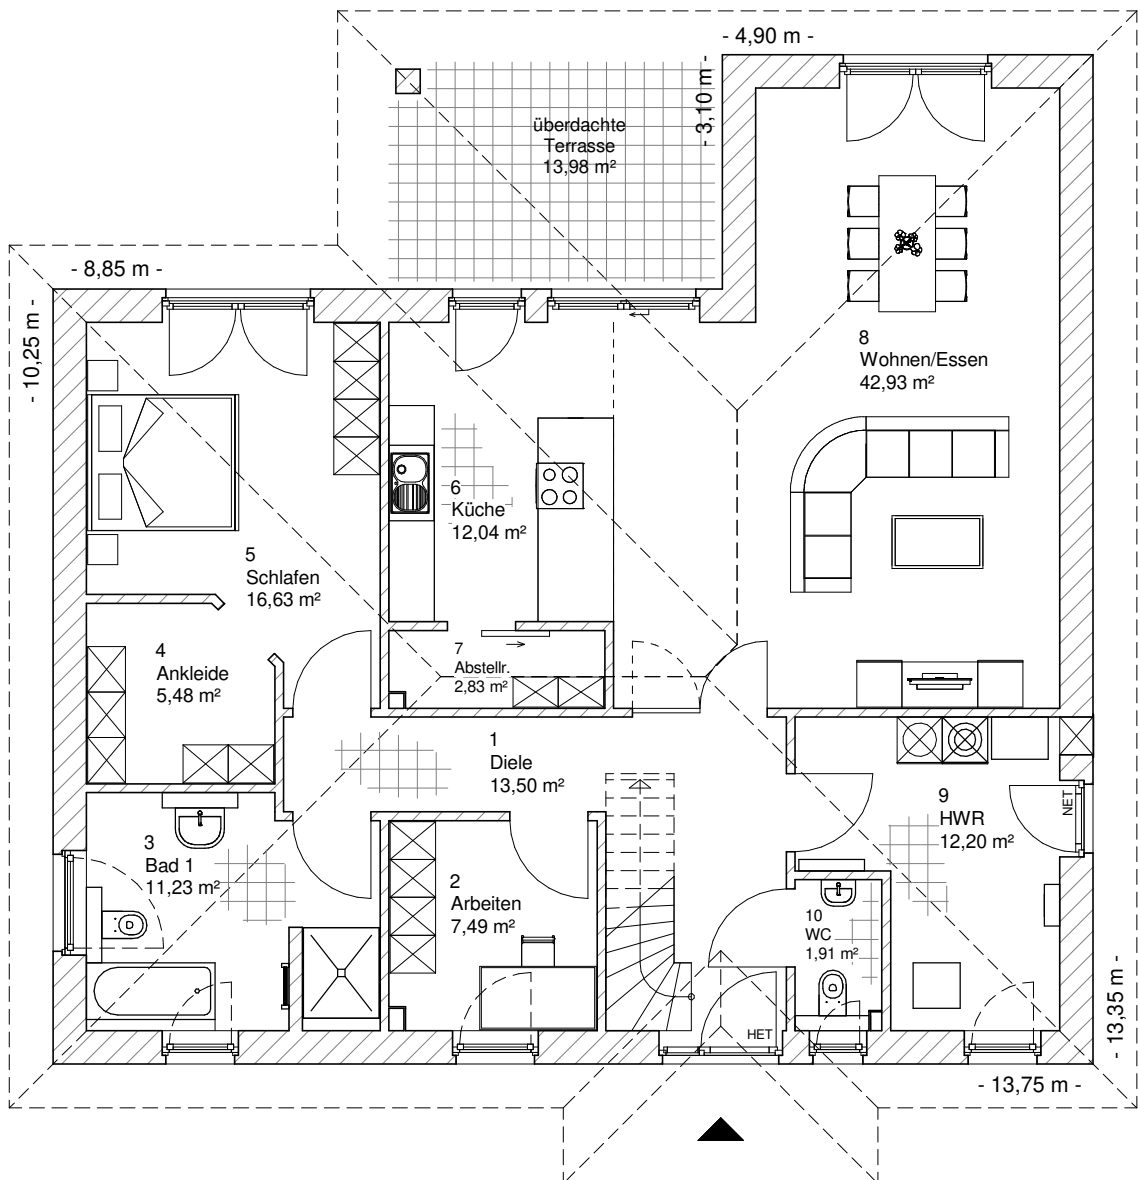

4.4.4

ERDGESCHOSS

126,24 m²

**TEAM
MASSIVHAUS**

Ihr Schlüssel zum Traumhaus

Team Massivhaus GmbH

Hollerstraße 128 Tel.: 04331/33110-0

24782 Büdelsdorf Fax: 04331/33110-9

www.team-massivhaus.de

Die Zeichnungen enthalten Sonderausstattungen!

Maßstab 1 : 100

4.4.4

ANSICHTEN

**TEAM
MASSIVHAUS**

Ihr Schlüssel zum Traumhaus

Team Massivhaus GmbH