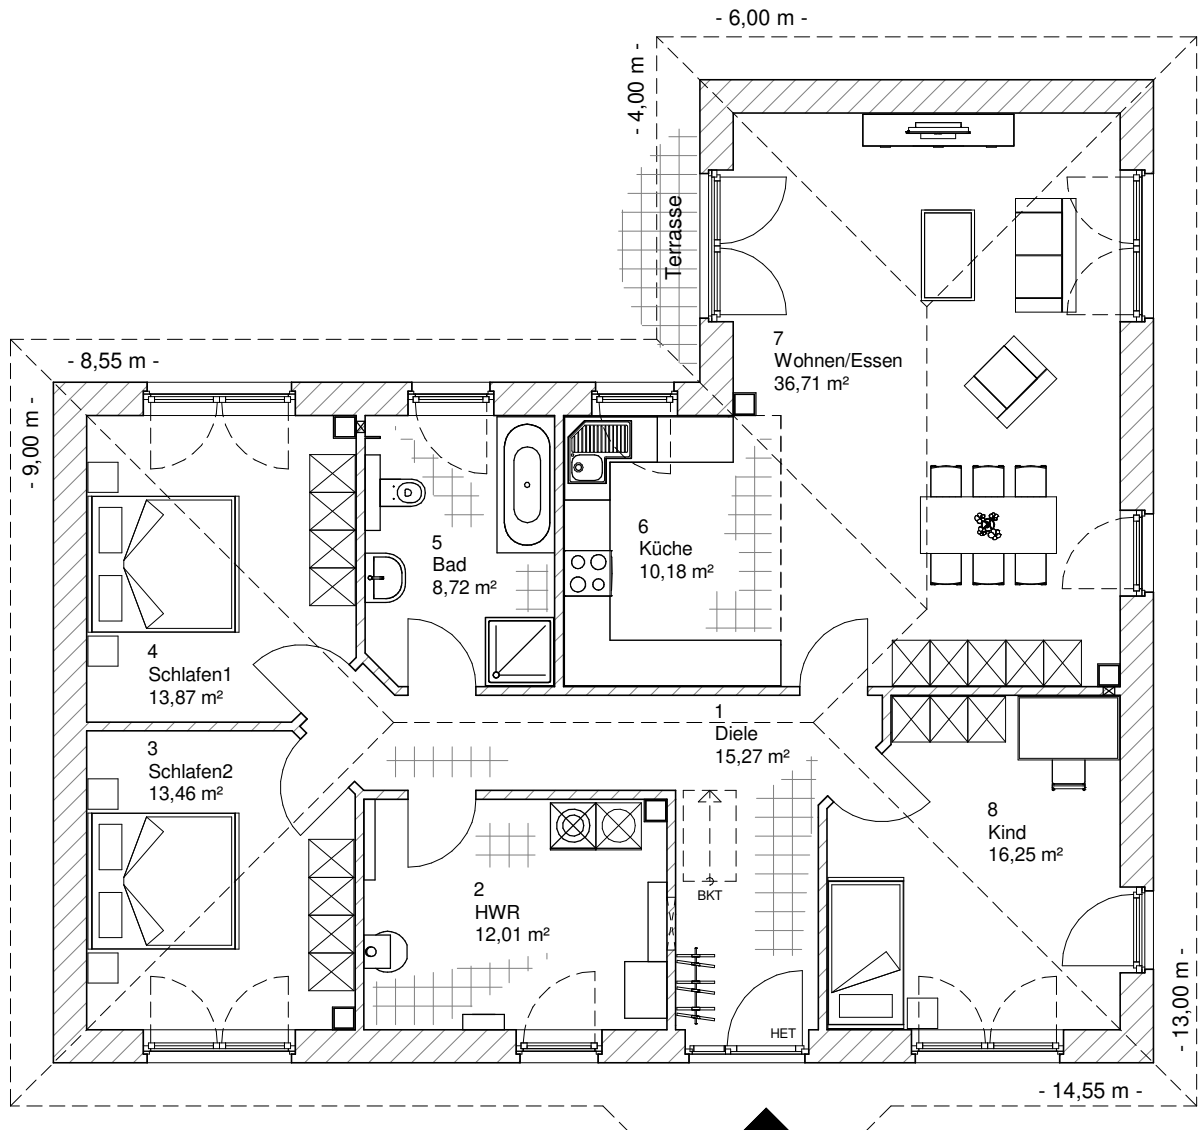

4.3.9

ERDGESCHOSS

126,48 m²

**TEAM
MASSIVHAUS**

Ihr Schlüssel zum Traumhaus

Team Massivhaus GmbH

Hollerstraße 128 Tel.: 04331/33110-0

24782 Büdelsdorf Fax: 04331/33110-9

www.team-massivhaus.de

Die Zeichnungen enthalten Sonderausstattungen!

Maßstab 1 : 100

4.3.9

ANSICHTEN

**TEAM
MASSIVHAUS**

Ihr Schlüssel zum Traumhaus

Team Massivhaus GmbH