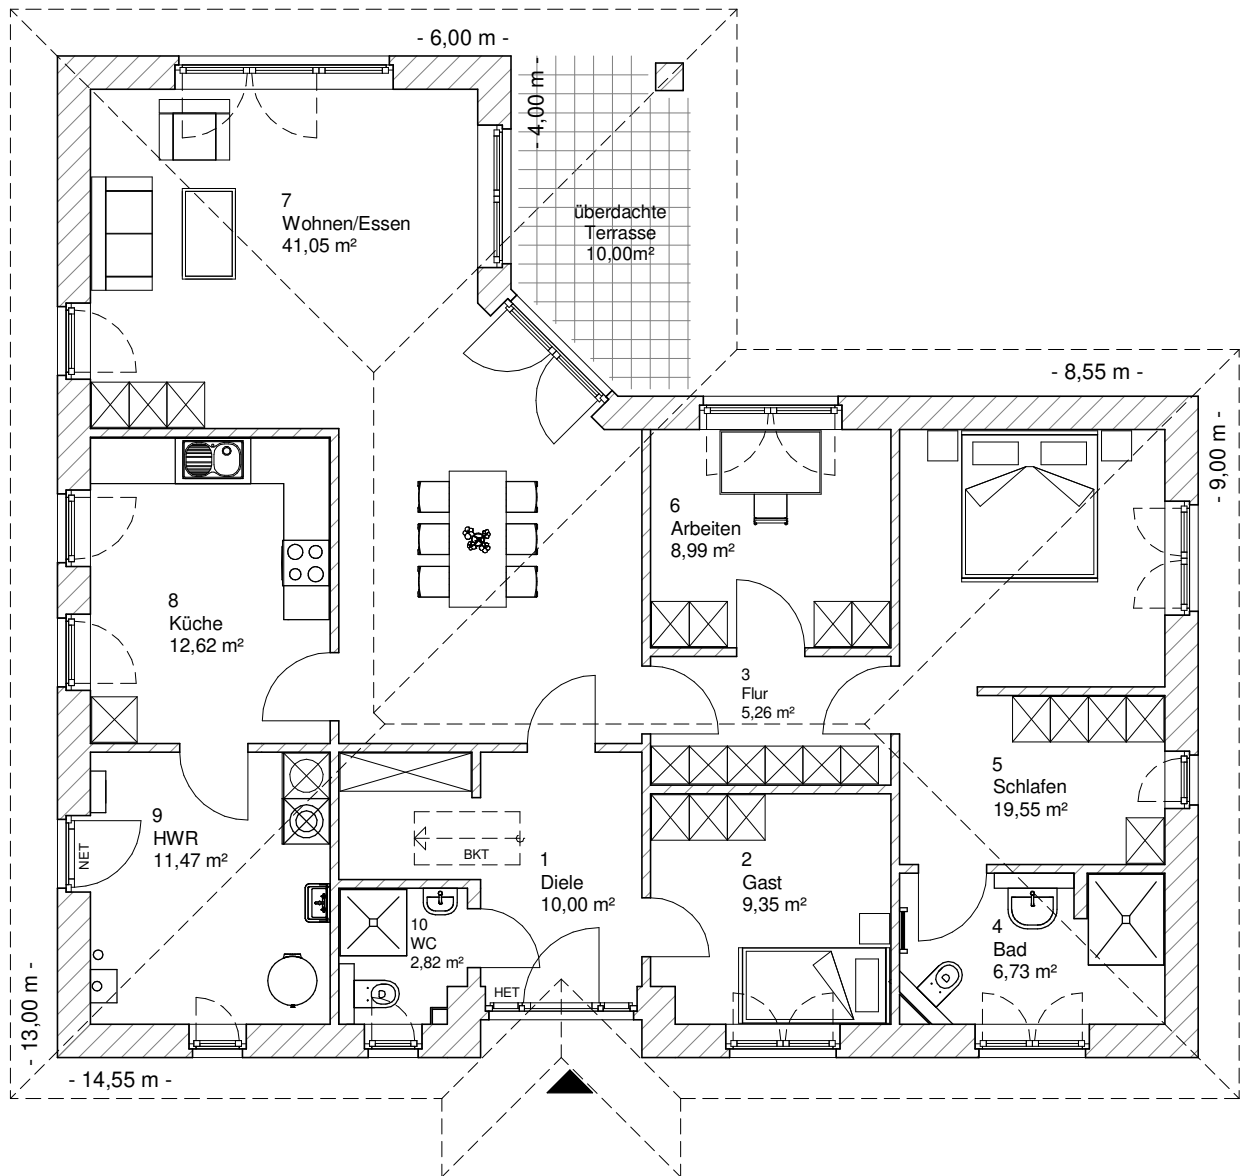

4.3.8

ERDGESCHOSS

127,85 m²

**TEAM
MASSIVHAUS**

Ihr Schlüssel zum Traumhaus

Team Massivhaus GmbH

Hollerstraße 128 Tel.: 04331/33110-0

24782 Büdelsdorf Fax: 04331/33110-9

www.team-massivhaus.de

Die Zeichnungen enthalten Sonderausstattungen!

Maßstab 1 : 100

4.3.8

ANSICHTEN

**TEAM
MASSIVHAUS**

Ihr Schlüssel zum Traumhaus

Team Massivhaus GmbH