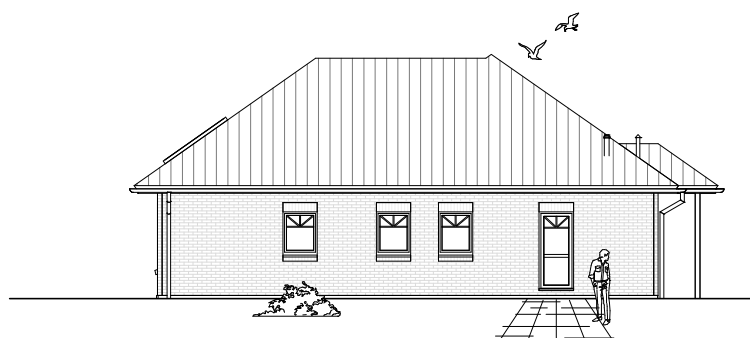

4.3.8

ANSICHTEN

**TEAM
MASSIVHAUS**

Ihr Schlüssel zum Traumhaus

Team Massivhaus GmbH

Hollerstraße 128 Tel.: 04331/33110-0

24782 Büdelsdorf Fax: 04331/33110-9

www.team-massivhaus.de

Die Zeichnungen enthalten Sonderausstattungen!

Maßstab 1 : 200