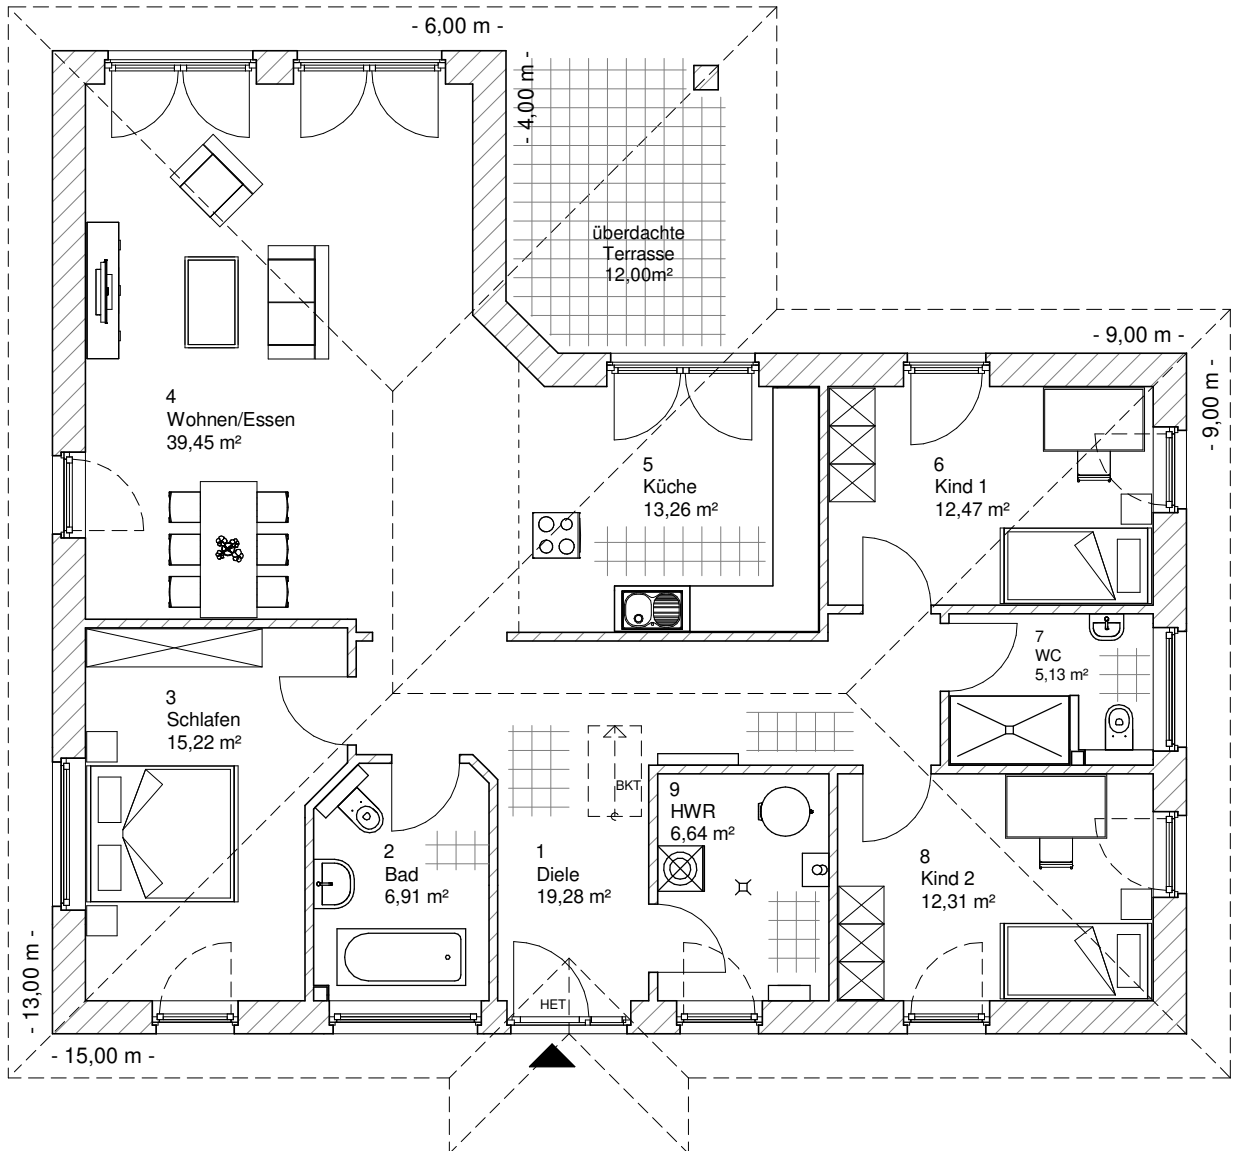

4.3.6

ERDGESCHOSS

130,66 m²

**TEAM
MASSIVHAUS**

Ihr Schlüssel zum Traumhaus

Team Massivhaus GmbH

Hollerstraße 128 Tel.: 04331/33110-0

24782 Büdelsdorf Fax: 04331/33110-9

www.team-massivhaus.de

Die Zeichnungen enthalten Sonderausstattungen!

Maßstab 1 : 100

4.3.6

ANSICHTEN

**TEAM
MASSIVHAUS**

Ihr Schlüssel zum Traumhaus

Team Massivhaus GmbH