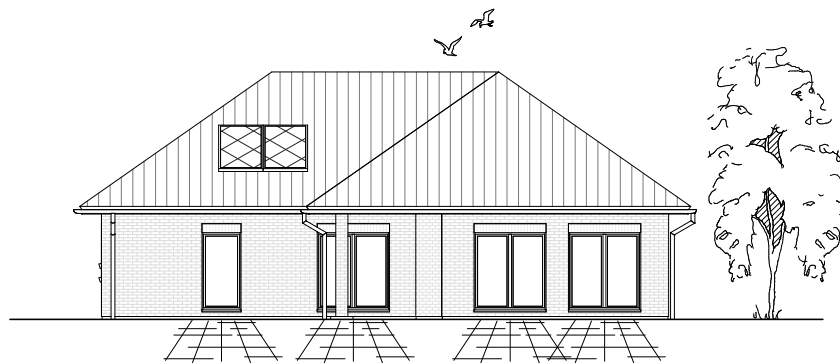

4.3.6

ANSICHTEN

**TEAM
MASSIVHAUS**

Ihr Schlüssel zum Traumhaus

Team Massivhaus GmbH

Hollerstraße 128 Tel.: 04331/33110-0

24782 Büdelsdorf Fax: 04331/33110-9

www.team-massivhaus.de

Die Zeichnungen enthalten Sonderausstattungen!

Maßstab 1 : 200