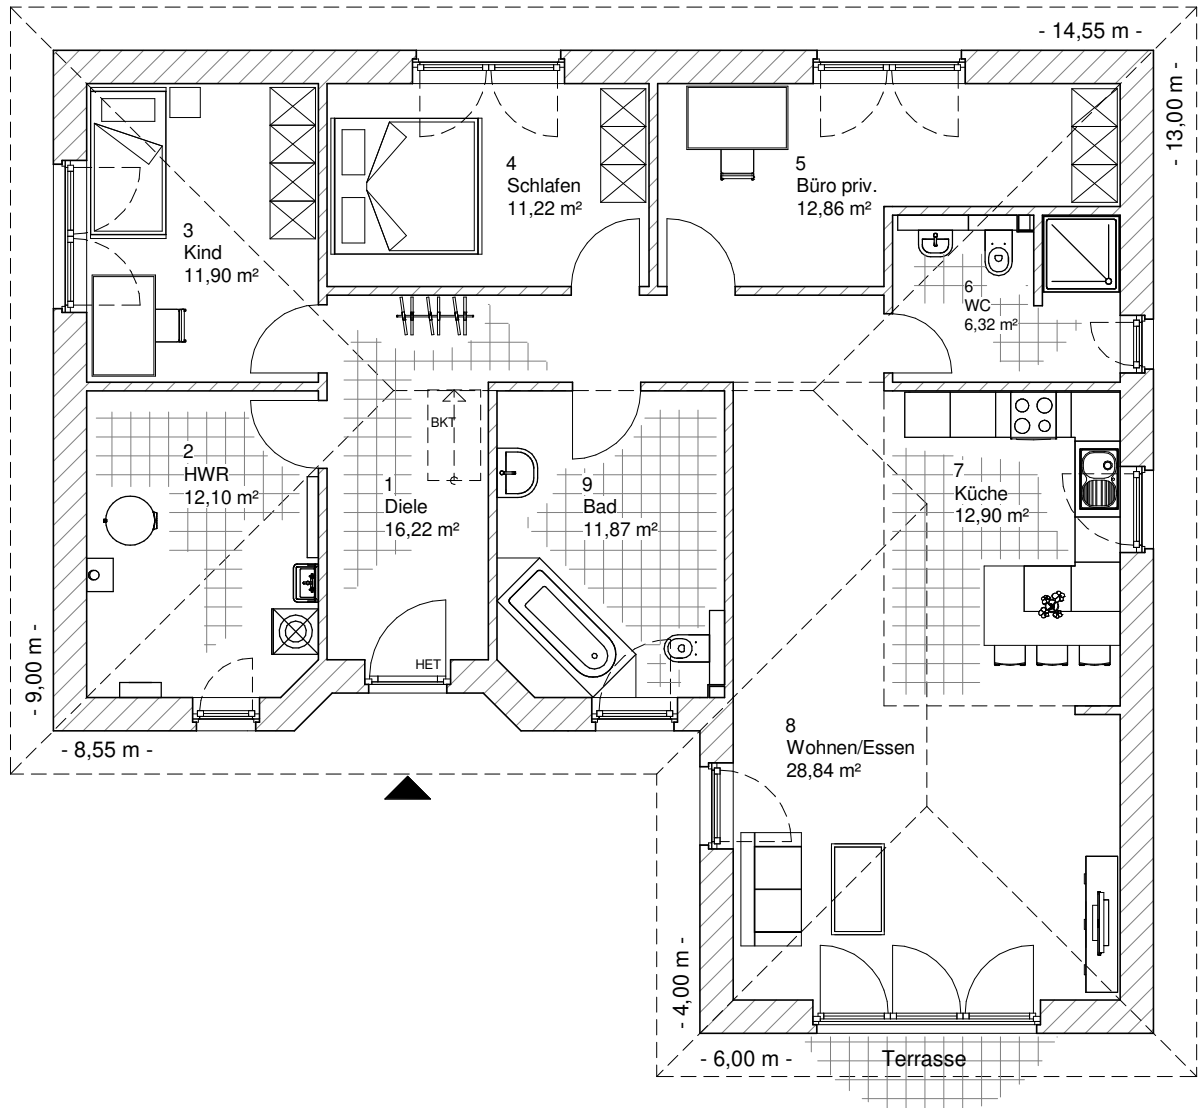

4.3.5

ERDGESCHOSS

124,22 m²

**TEAM
MASSIVHAUS**

Ihr Schlüssel zum Traumhaus

Team Massivhaus GmbH

Hollerstraße 128 Tel.: 04331/33110-0

24782 Büdelsdorf Fax: 04331/33110-9

www.team-massivhaus.de

Die Zeichnungen enthalten Sonderausstattungen!

Maßstab 1 : 100

4.3.5

ANSICHTEN

**TEAM
MASSIVHAUS**

Ihr Schlüssel zum Traumhaus

Team Massivhaus GmbH