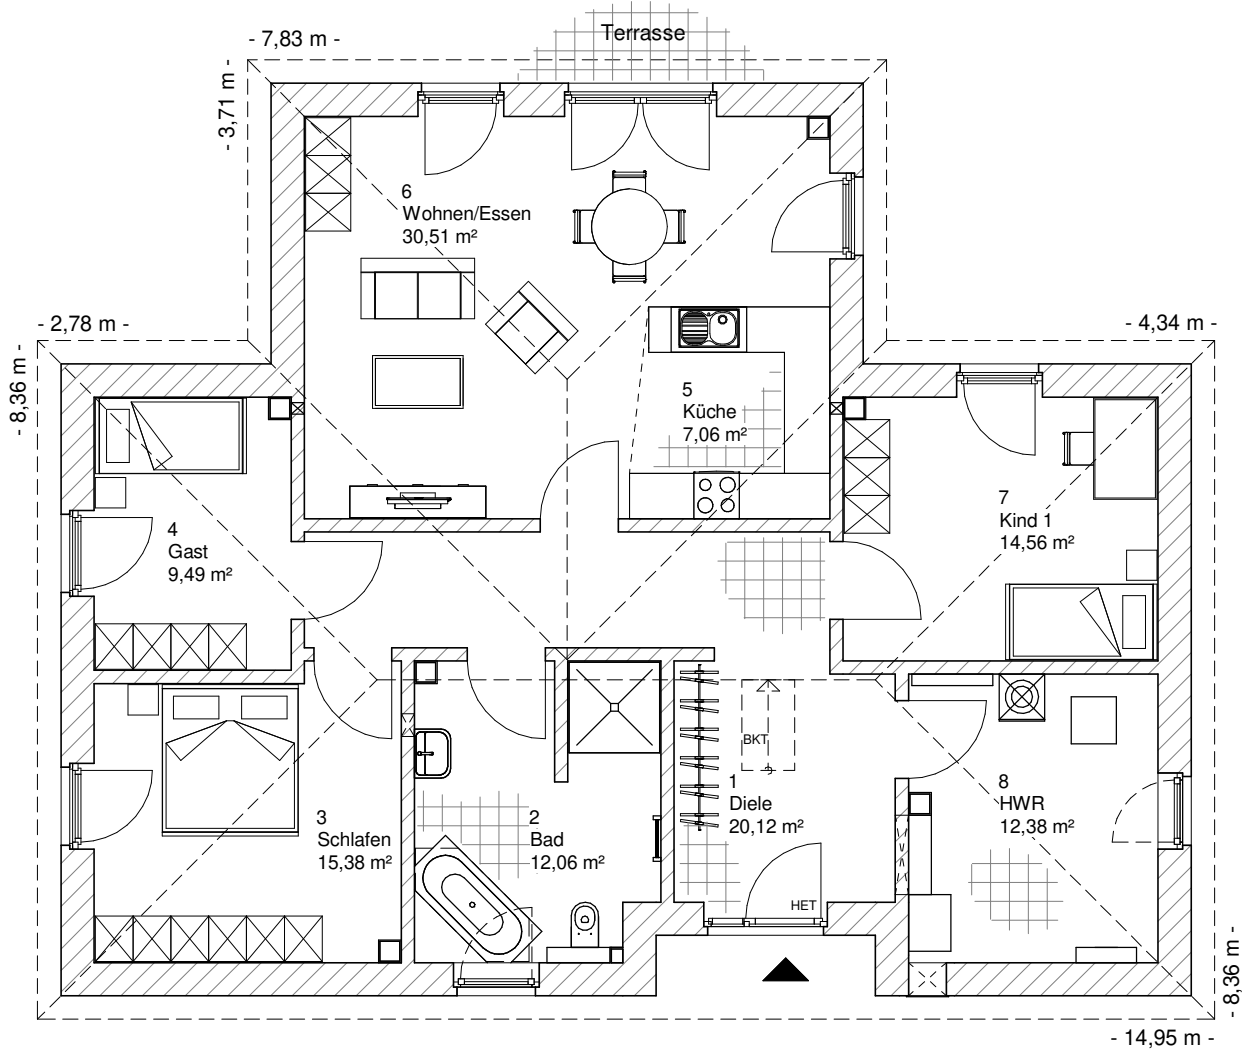

4.3.4

ERDGESCHOSS

121,55 m²

**TEAM
MASSIVHAUS**

Ihr Schlüssel zum Traumhaus

Team Massivhaus GmbH

Hollerstraße 128 Tel.: 04331/33110-0

24782 Büdelsdorf Fax: 04331/33110-9

www.team-massivhaus.de

Die Zeichnungen enthalten Sonderausstattungen!

Maßstab 1 : 100

4.3.4

ANSICHTEN

**TEAM
MASSIVHAUS**

Ihr Schlüssel zum Traumhaus

Team Massivhaus GmbH