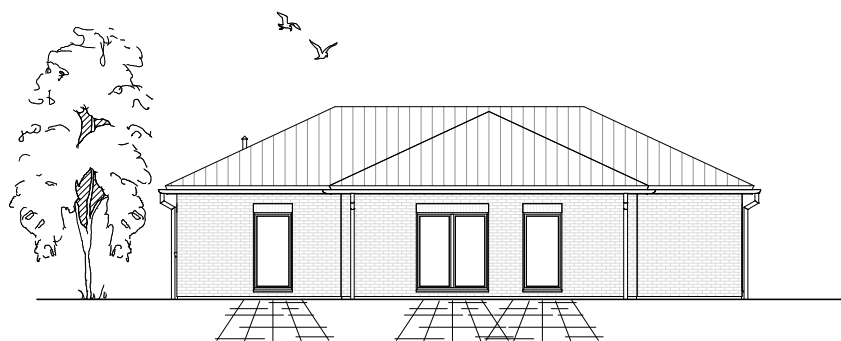

4.3.4

ANSICHTEN

**TEAM
MASSIVHAUS**

Ihr Schlüssel zum Traumhaus

Team Massivhaus GmbH

Hollerstraße 128 Tel.: 04331/33110-0

24782 Büdelsdorf Fax: 04331/33110-9

www.team-massivhaus.de

Die Zeichnungen enthalten Sonderausstattungen!

Maßstab 1 : 200