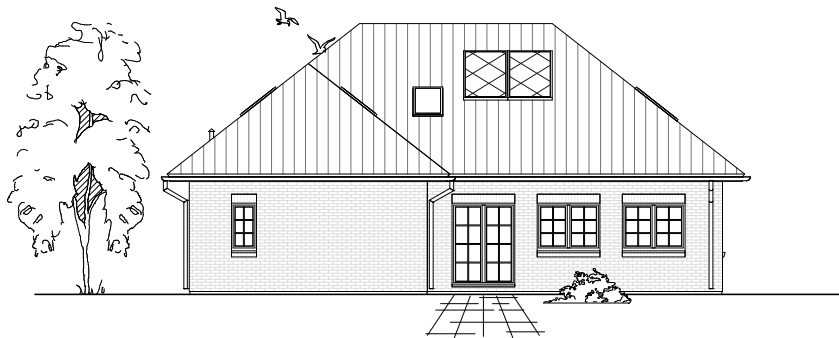

4.3.3

ANSICHTEN

**TEAM
MASSIVHAUS**

Ihr Schlüssel zum Traumhaus

Team Massivhaus GmbH

Hollerstraße 128 Tel.: 04331/33110-0

24782 Büdelsdorf Fax: 04331/33110-9

www.team-massivhaus.de

Die Zeichnungen enthalten Sonderausstattungen!

Maßstab 1 : 200