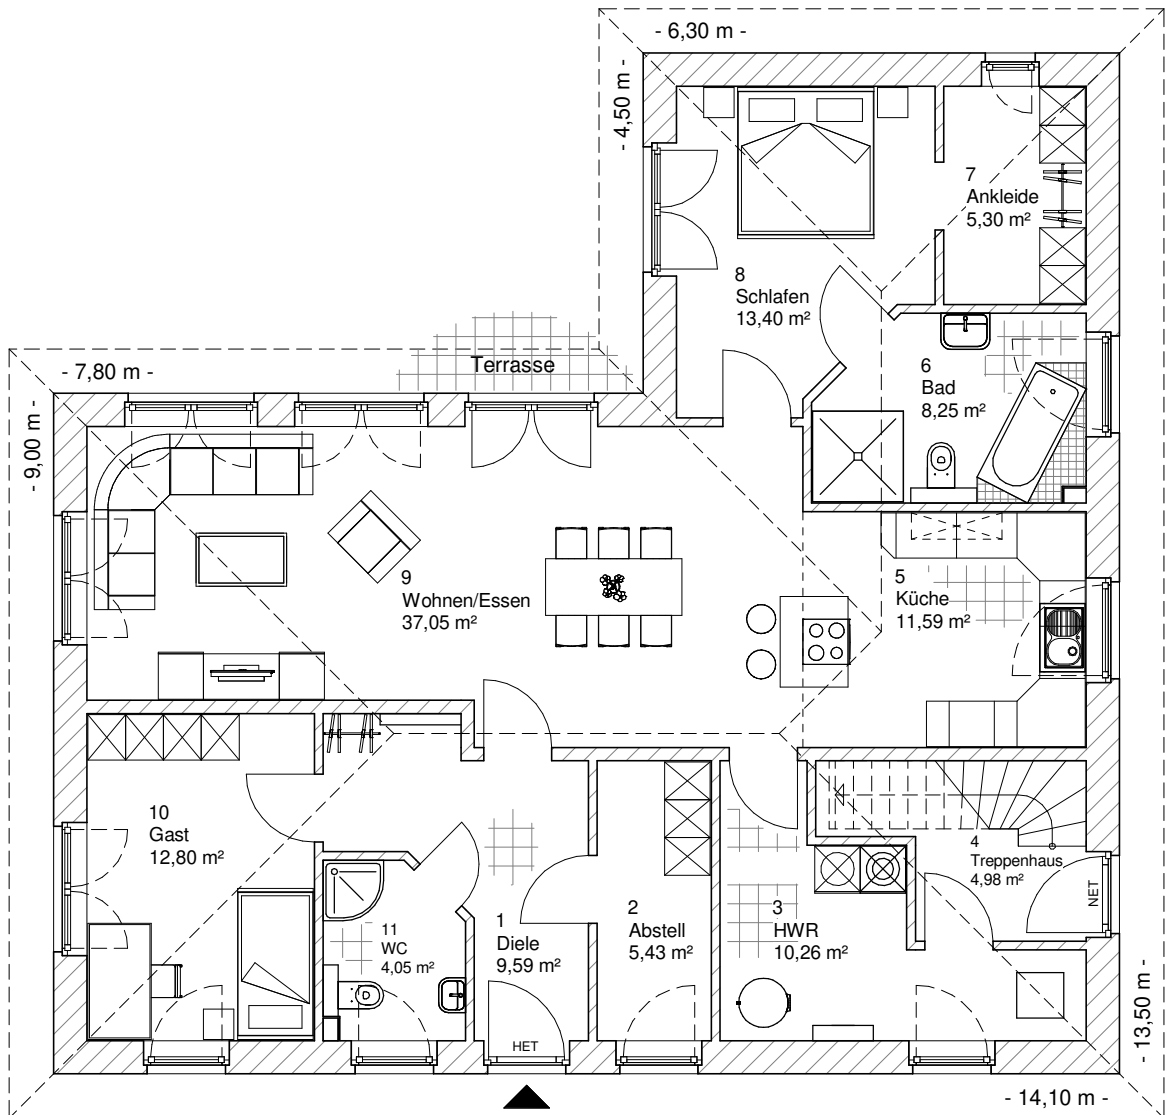

4.3.3

ERDGESCHOSS

122,69 m²

**TEAM
MASSIVHAUS**

Ihr Schlüssel zum Traumhaus

Team Massivhaus GmbH

Hollerstraße 128 Tel.: 04331/33110-0

24782 Büdelsdorf Fax: 04331/33110-9

www.team-massivhaus.de

Die Zeichnungen enthalten Sonderausstattungen!

Maßstab 1 : 100

4.3.3

ANSICHTEN

**TEAM
MASSIVHAUS**

Ihr Schlüssel zum Traumhaus

Team Massivhaus GmbH