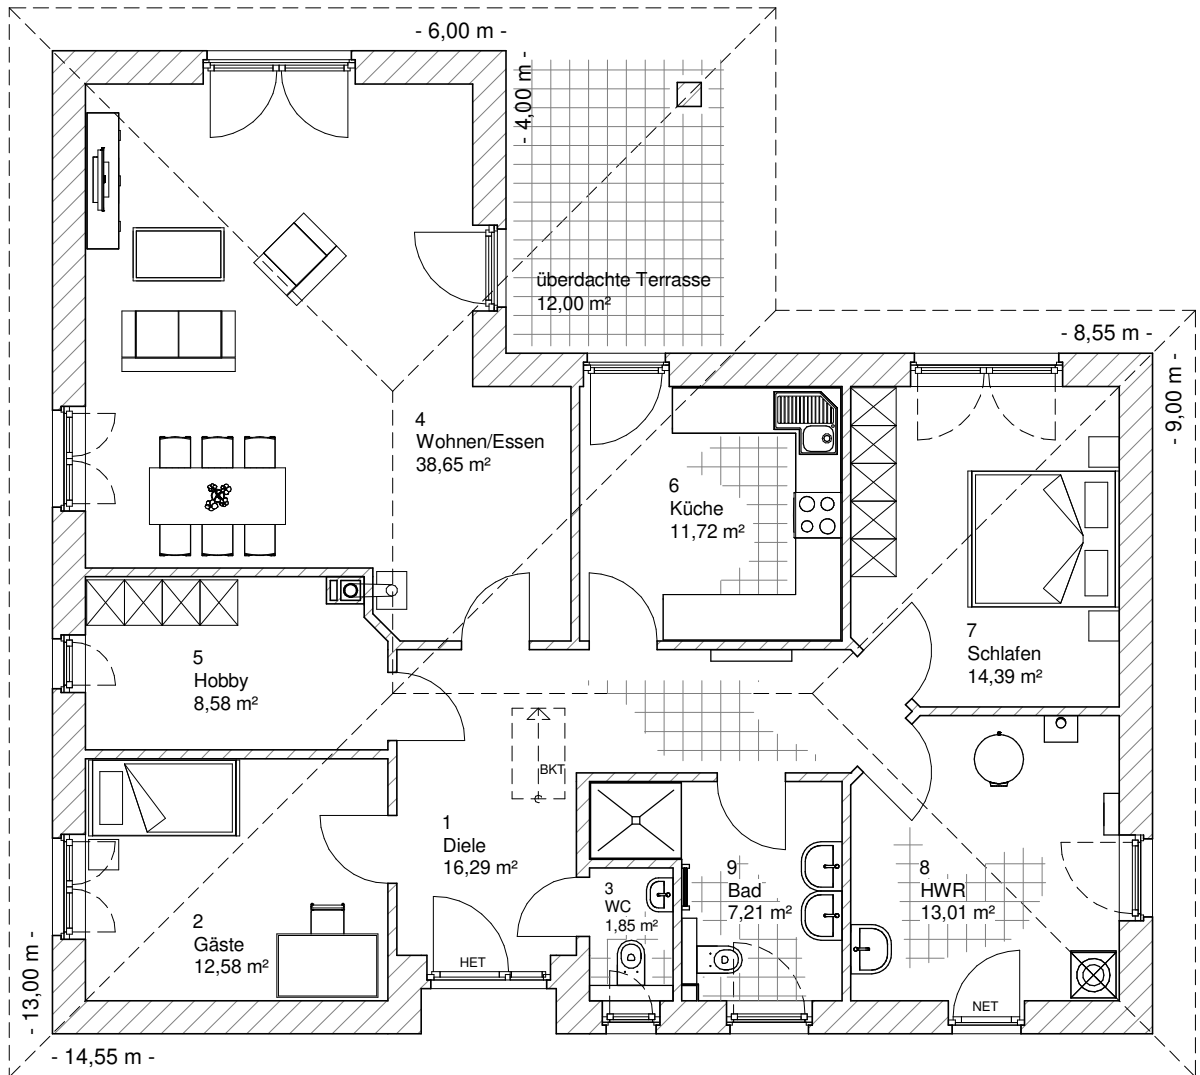

4.3.2

ERDGESCHOSS

124,29 m²

**TEAM
MASSIVHAUS**

Ihr Schlüssel zum Traumhaus

Team Massivhaus GmbH

Hollerstraße 128 Tel.: 04331/33110-0

24782 Büdelsdorf Fax: 04331/33110-9

www.team-massivhaus.de

Die Zeichnungen enthalten Sonderausstattungen!

Maßstab 1 : 100

4.3.2

ANSICHTEN

**TEAM
MASSIVHAUS**

Ihr Schlüssel zum Traumhaus

Team Massivhaus GmbH