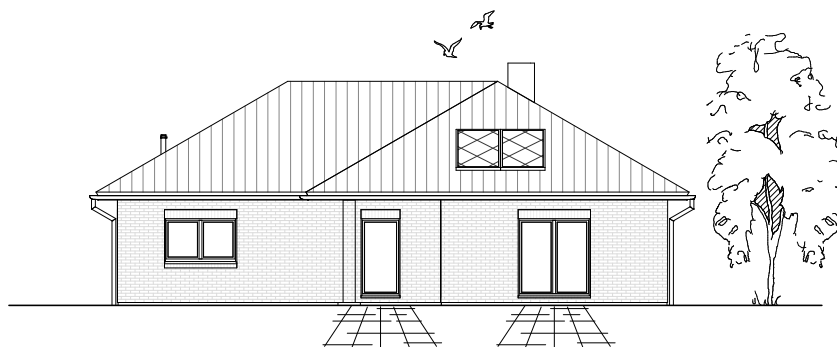

4.3.2

ANSICHTEN

**TEAM
MASSIVHAUS**

Ihr Schlüssel zum Traumhaus

Team Massivhaus GmbH

Hollerstraße 128 Tel.: 04331/33110-0

24782 Büdelsdorf Fax: 04331/33110-9

www.team-massivhaus.de

Die Zeichnungen enthalten Sonderausstattungen!

Maßstab 1 : 200