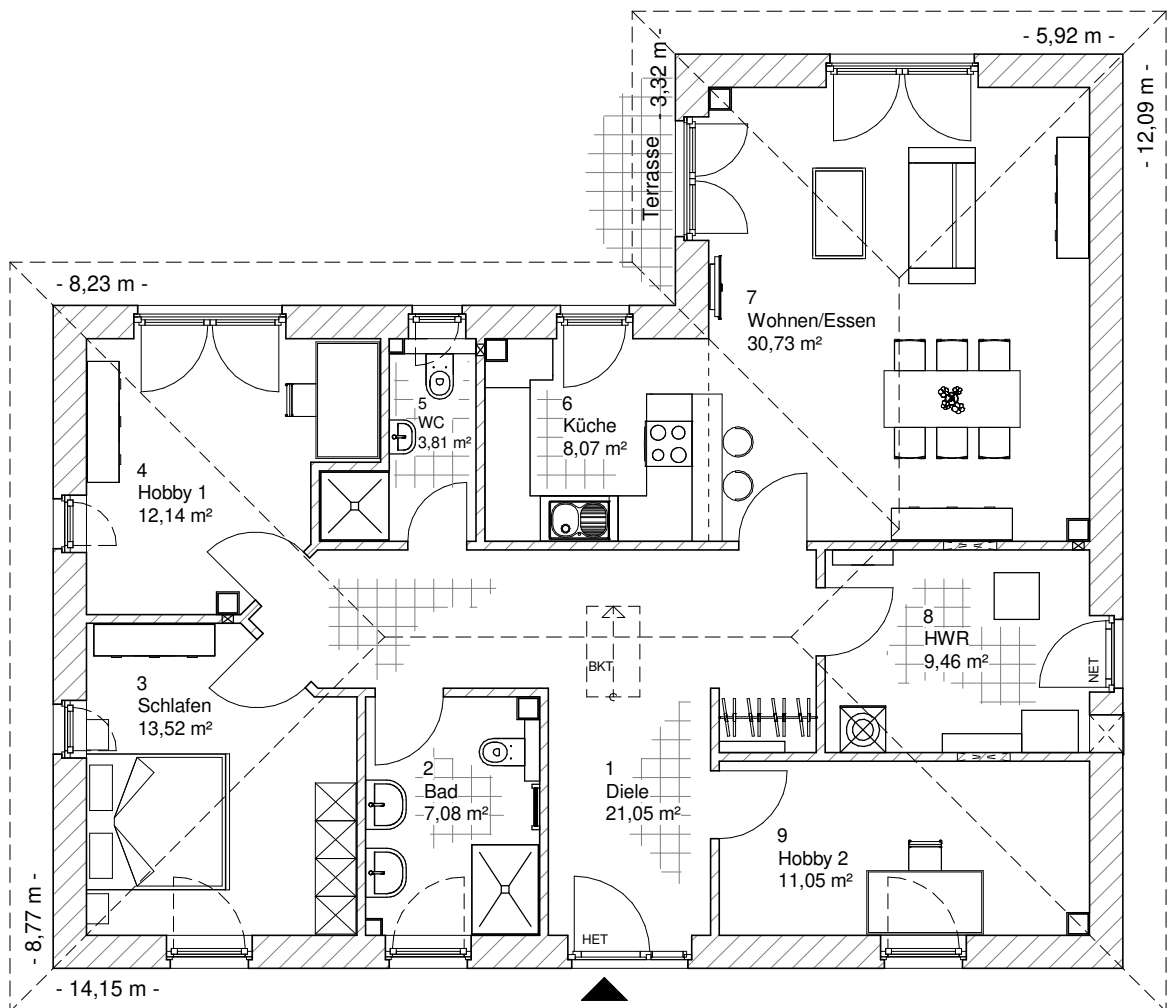

4.2.6

ERDGESCHOSS

116,91 m²

**TEAM
MASSIVHAUS**

Ihr Schlüssel zum Traumhaus

Team Massivhaus GmbH

Hollerstraße 128 Tel.: 04331/33110-0

24782 Büdelsdorf Fax: 04331/33110-9

www.team-massivhaus.de

Die Zeichnungen enthalten Sonderausstattungen!

Maßstab 1 : 100

4.2.6

ANSICHTEN

**TEAM
MASSIVHAUS**

Ihr Schlüssel zum Traumhaus

Team Massivhaus GmbH