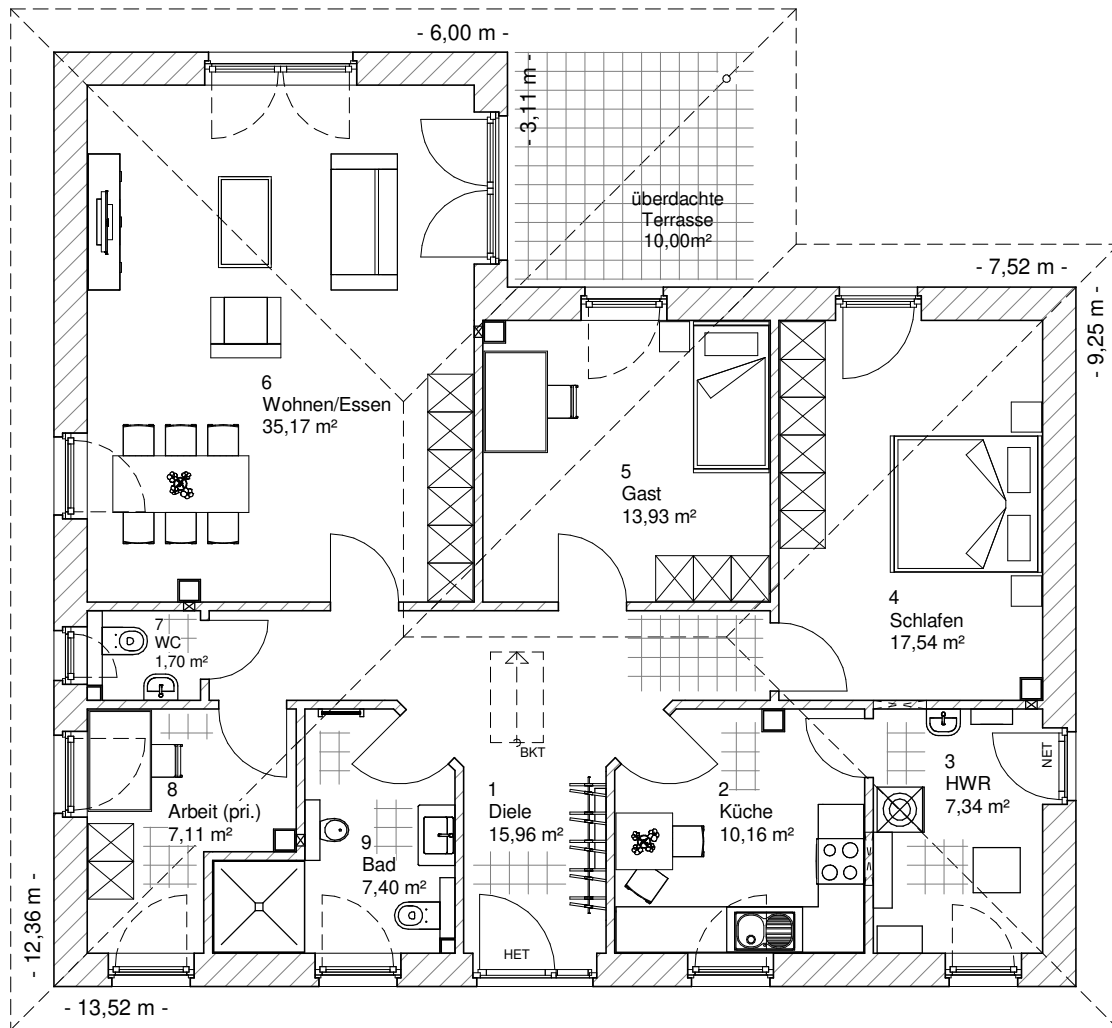

4.2.4

ERDGESCHOSS

116,30 m²

**TEAM
MASSIVHAUS**

Ihr Schlüssel zum Traumhaus

Team Massivhaus GmbH

Hollerstraße 128 Tel.: 04331/33110-0

24782 Büdelsdorf Fax: 04331/33110-9

www.team-massivhaus.de

Die Zeichnungen enthalten Sonderausstattungen!

Maßstab 1 : 100

4.2.4

ANSICHTEN

**TEAM
MASSIVHAUS**

Ihr Schlüssel zum Traumhaus

Team Massivhaus GmbH