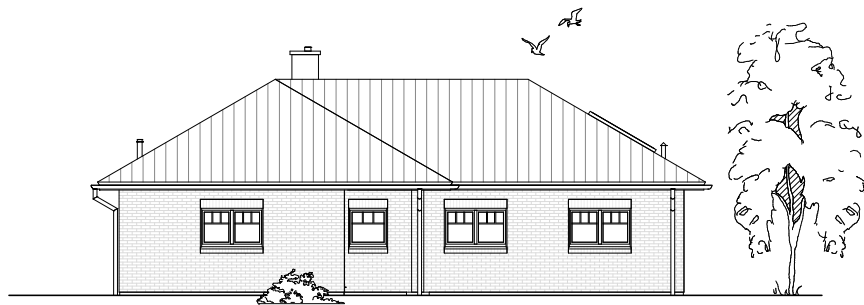

4.2.3

ANSICHTEN

**TEAM
MASSIVHAUS**

Ihr Schlüssel zum Traumhaus

Team Massivhaus GmbH

Hollerstraße 128 Tel.: 04331/33110-0

24782 Büdelsdorf Fax: 04331/33110-9

www.team-massivhaus.de

Die Zeichnungen enthalten Sonderausstattungen!

Maßstab 1 : 200