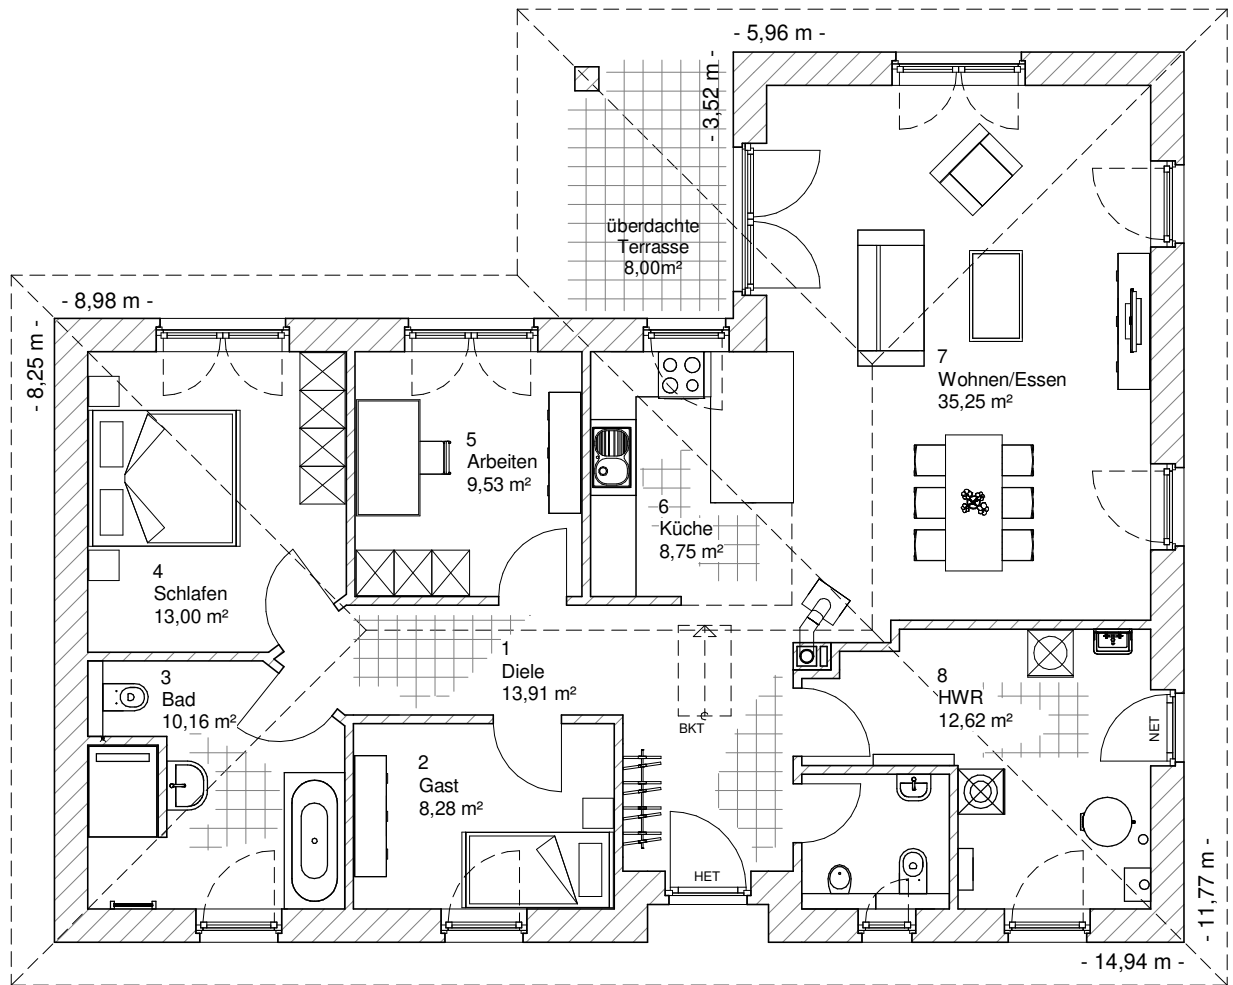

4.2.3

ERDGESCHOSS

114,86 m²

**TEAM
MASSIVHAUS**

Ihr Schlüssel zum Traumhaus

Team Massivhaus GmbH

Hollerstraße 128 Tel.: 04331/33110-0

24782 Büdelsdorf Fax: 04331/33110-9

www.team-massivhaus.de

Die Zeichnungen enthalten Sonderausstattungen!

Maßstab 1 : 100

4.2.3

ANSICHTEN

**TEAM
MASSIVHAUS**

Ihr Schlüssel zum Traumhaus

Team Massivhaus GmbH