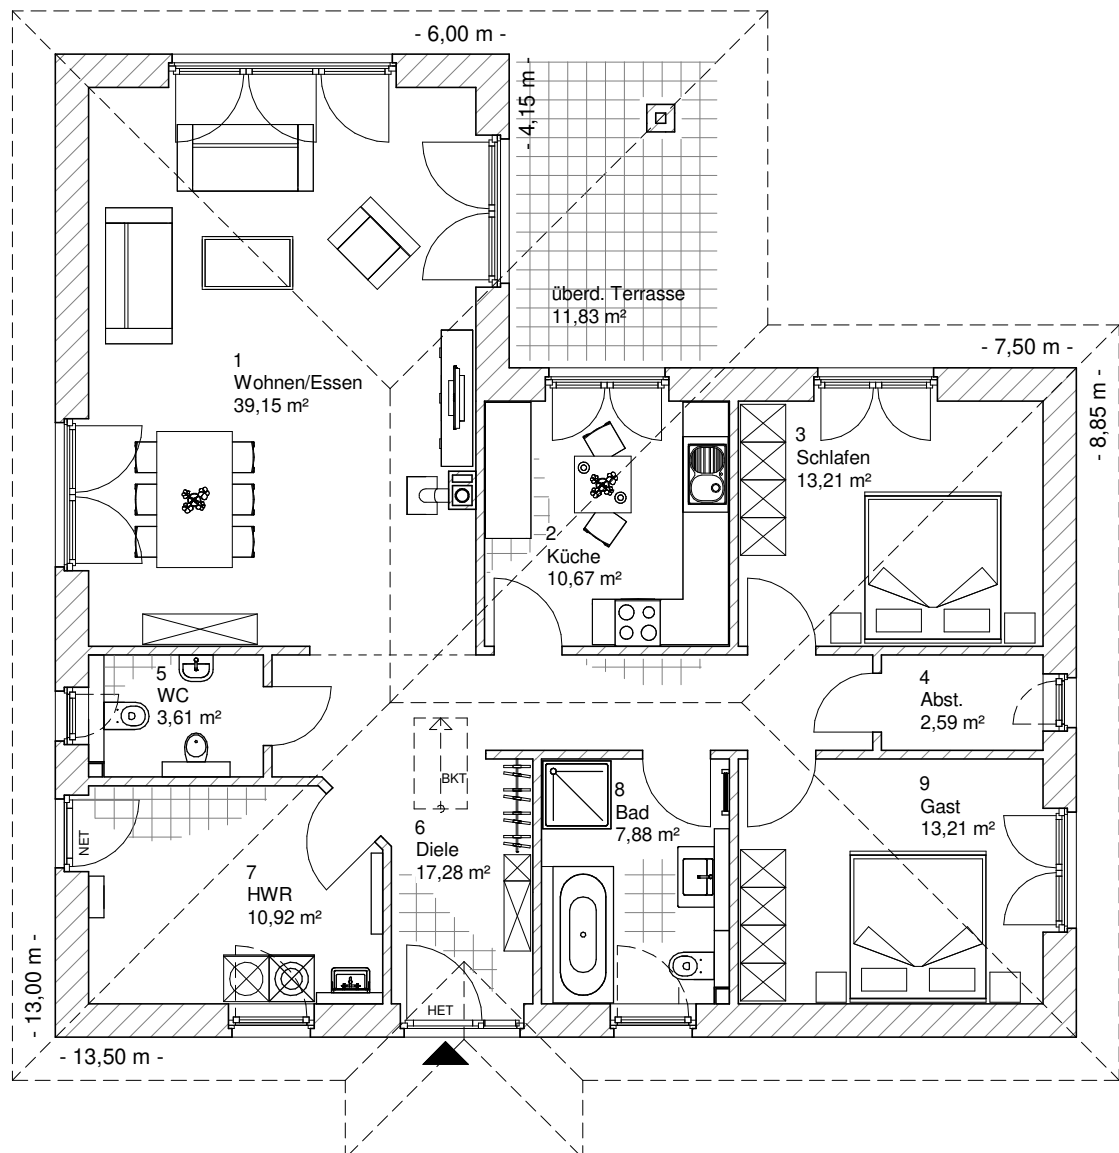

4.2.2

ERDGESCHOSS

118,53 m²

**TEAM
MASSIVHAUS**

Ihr Schlüssel zum Traumhaus

Team Massivhaus GmbH

Hollerstraße 128 Tel.: 04331/33110-0

24782 Büdelsdorf Fax: 04331/33110-9

www.team-massivhaus.de

Die Zeichnungen enthalten Sonderausstattungen!

Maßstab 1 : 100

4.2.2

ANSICHTEN

**TEAM
MASSIVHAUS**

Ihr Schlüssel zum Traumhaus

Team Massivhaus GmbH