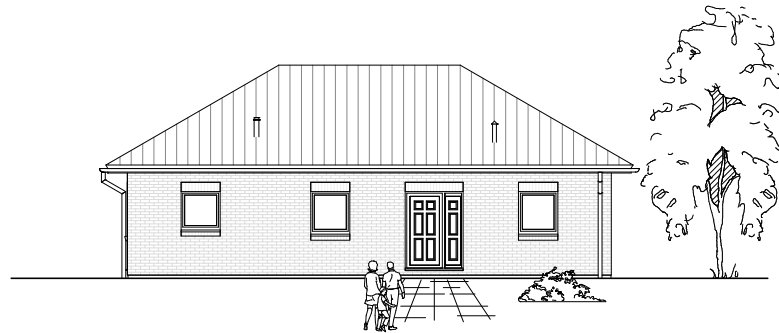

4.1.6

ANSICHTEN

**TEAM
MASSIVHAUS**

Ihr Schlüssel zum Traumhaus

Team Massivhaus GmbH

Hollerstraße 128 Tel.: 04331/33110-0

24782 Büdelsdorf Fax: 04331/33110-9

www.team-massivhaus.de

Die Zeichnungen enthalten Sonderausstattungen!

Maßstab 1 : 200