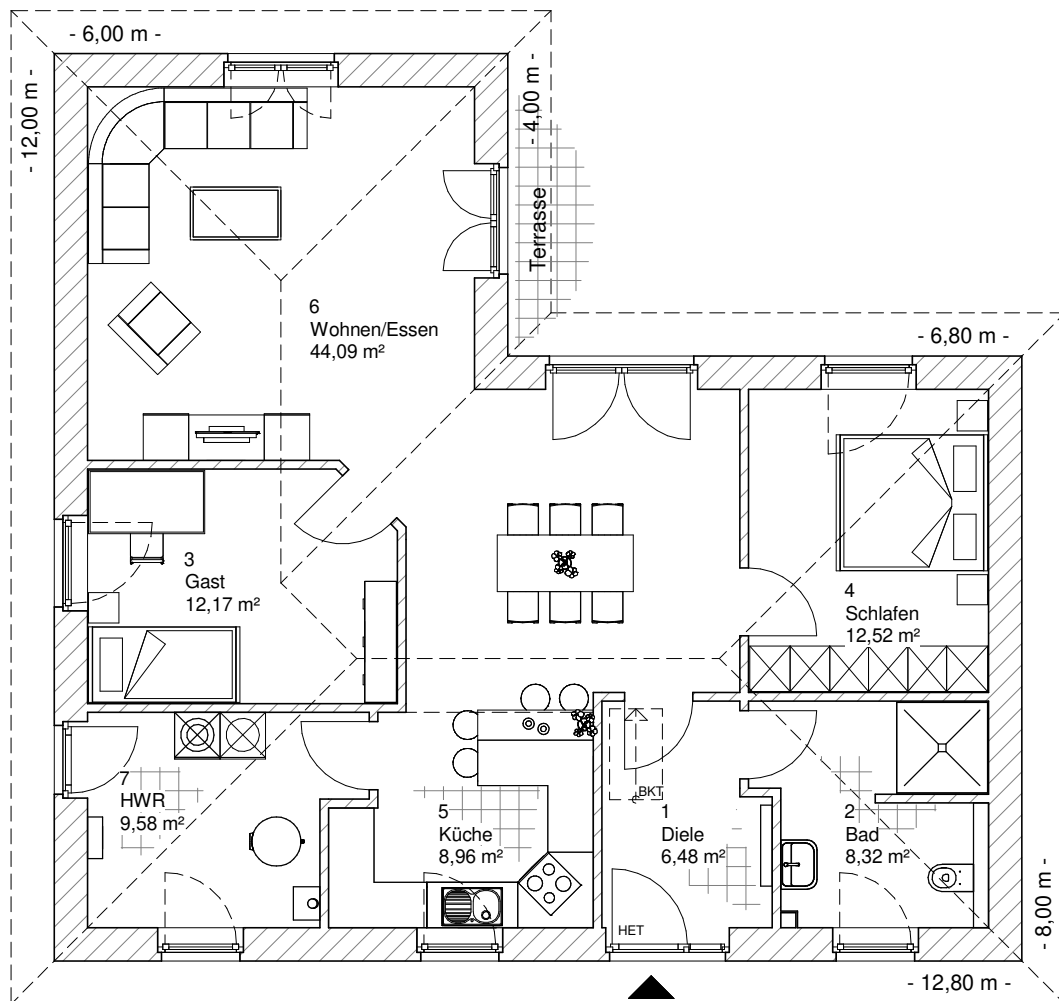

4.1.6

ERDGESCHOSS

102,12 m²

**TEAM
MASSIVHAUS**

Ihr Schlüssel zum Traumhaus

Team Massivhaus GmbH

Hollerstraße 128 Tel.: 04331/33110-0

24782 Büdelsdorf Fax: 04331/33110-9

www.team-massivhaus.de

Die Zeichnungen enthalten Sonderausstattungen!

Maßstab 1 : 100

4.1.6

ANSICHTEN

**TEAM
MASSIVHAUS**

Ihr Schlüssel zum Traumhaus

Team Massivhaus GmbH