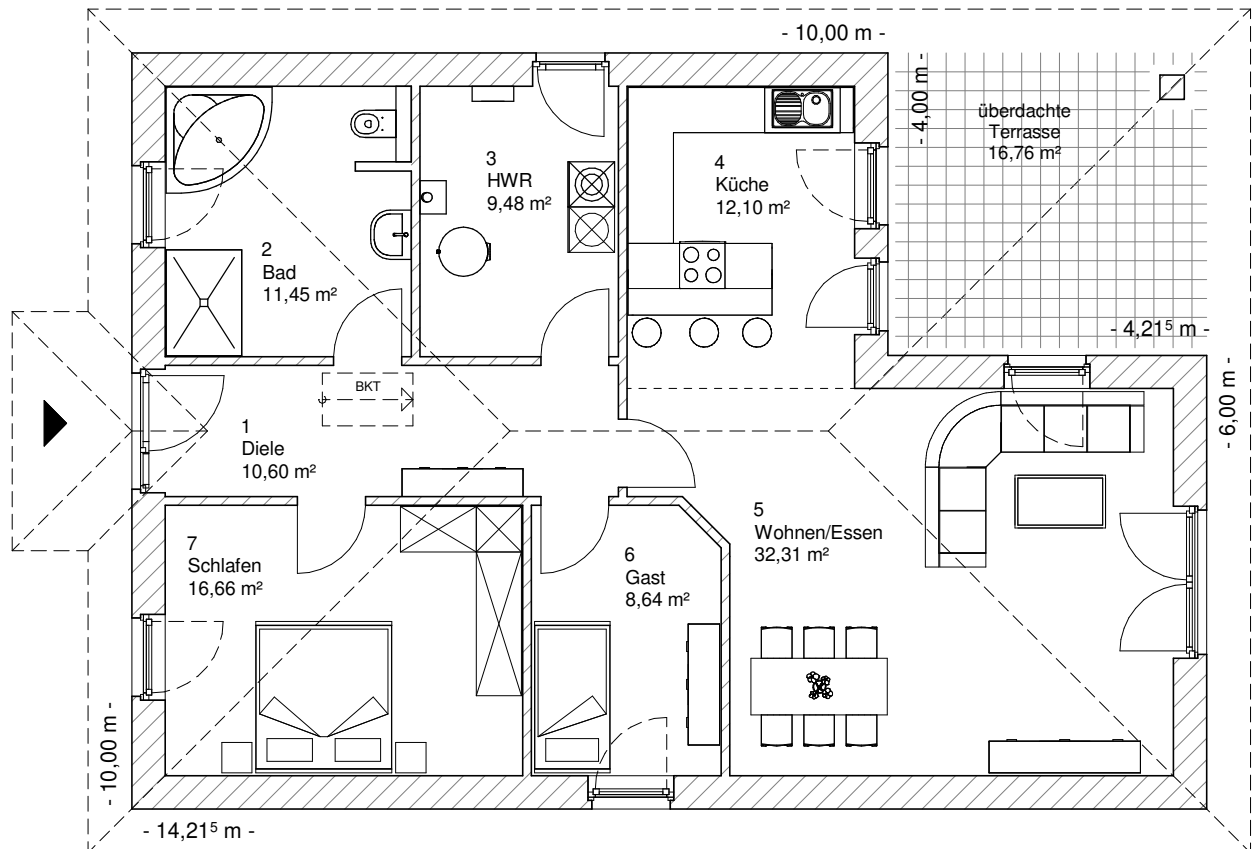

4.1.3

ERDGESCHOSS

101,24 m²

**TEAM
MASSIVHAUS**

Ihr Schlüssel zum Traumhaus

Team Massivhaus GmbH

Hollerstraße 128 Tel.: 04331/33110-0

24782 Büdelsdorf Fax: 04331/33110-9

www.team-massivhaus.de

Die Zeichnungen enthalten Sonderausstattungen!

Maßstab 1 : 100

4.1.3

ANSICHTEN

**TEAM
MASSIVHAUS**

Ihr Schlüssel zum Traumhaus

Team Massivhaus GmbH