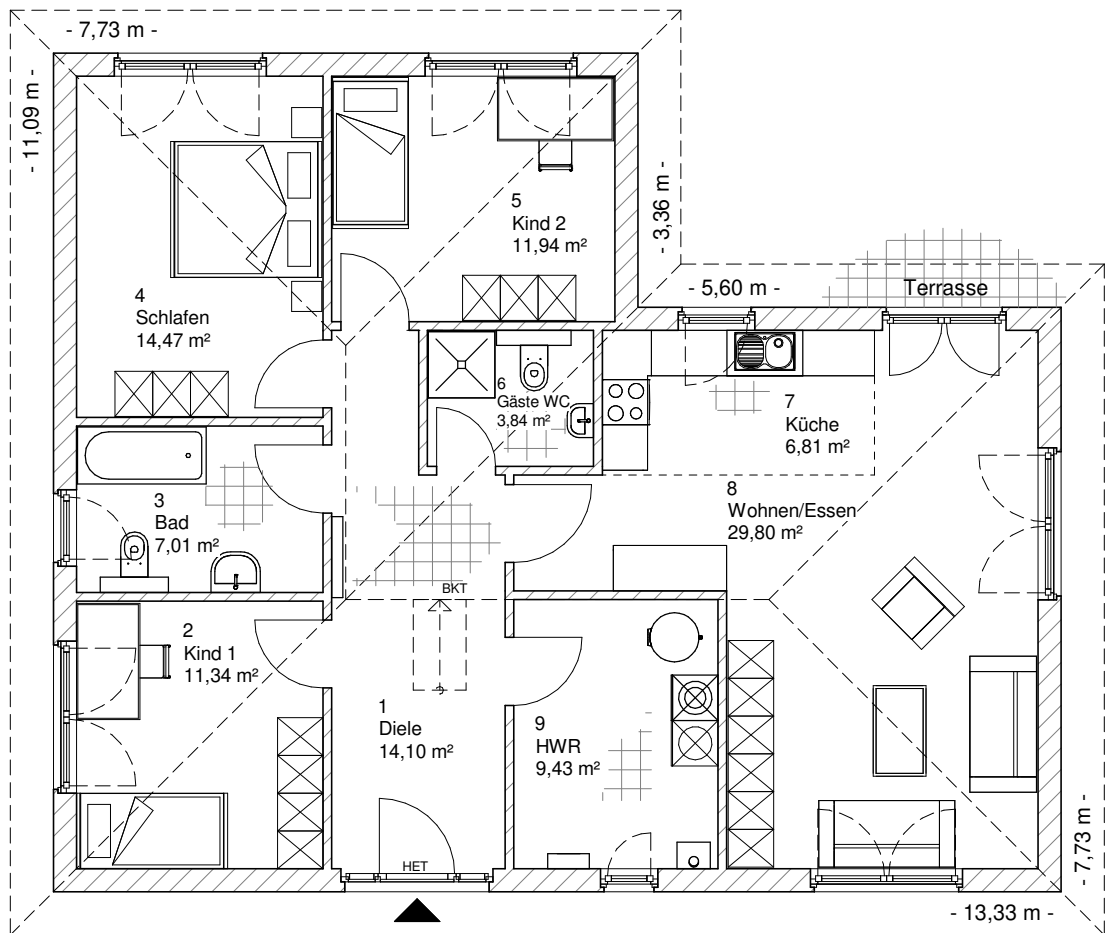

4.1.2

ERDGESCHOSS

108,74 m²

**TEAM
MASSIVHAUS**

Ihr Schlüssel zum Traumhaus

Team Massivhaus GmbH

Hollerstraße 128 Tel.: 04331/33110-0

24782 Büdelsdorf Fax: 04331/33110-9

www.team-massivhaus.de

Die Zeichnungen enthalten Sonderausstattungen!

Maßstab 1 : 100

4.1.2

ANSICHTEN

**TEAM
MASSIVHAUS**

Ihr Schlüssel zum Traumhaus

Team Massivhaus GmbH