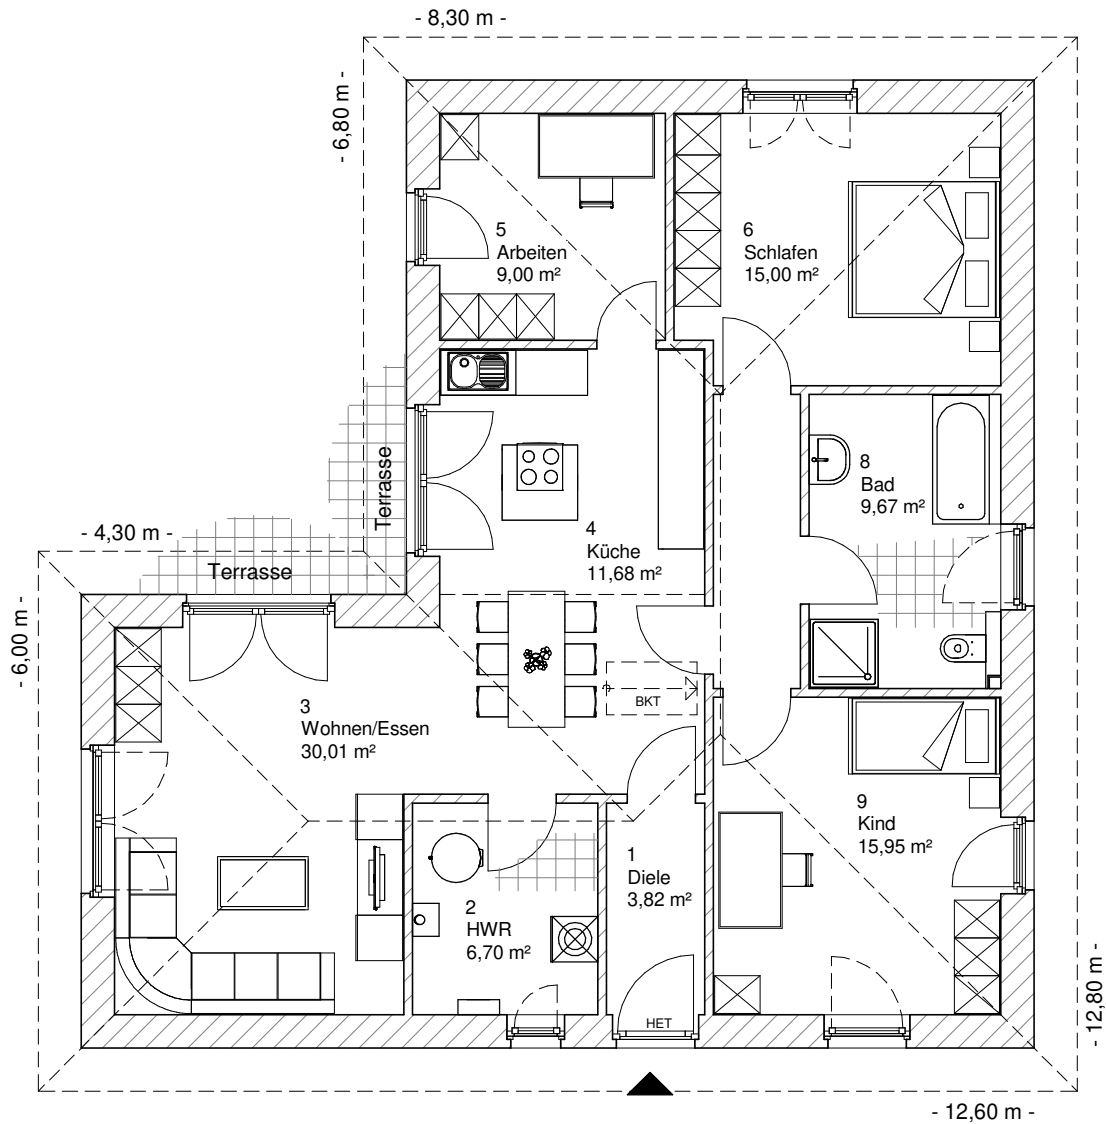

4.1.1

ERDGESCHOSS

106,15 m²

**TEAM
MASSIVHAUS**

Ihr Schlüssel zum Traumhaus

Team Massivhaus GmbH

Hollerstraße 128 Tel.: 04331/33110-0

24782 Büdelsdorf Fax: 04331/33110-9

www.team-massivhaus.de

Die Zeichnungen enthalten Sonderausstattungen!

Maßstab 1 : 100

4.1.1

ANSICHTEN

**TEAM
MASSIVHAUS**

Ihr Schlüssel zum Traumhaus

Team Massivhaus GmbH