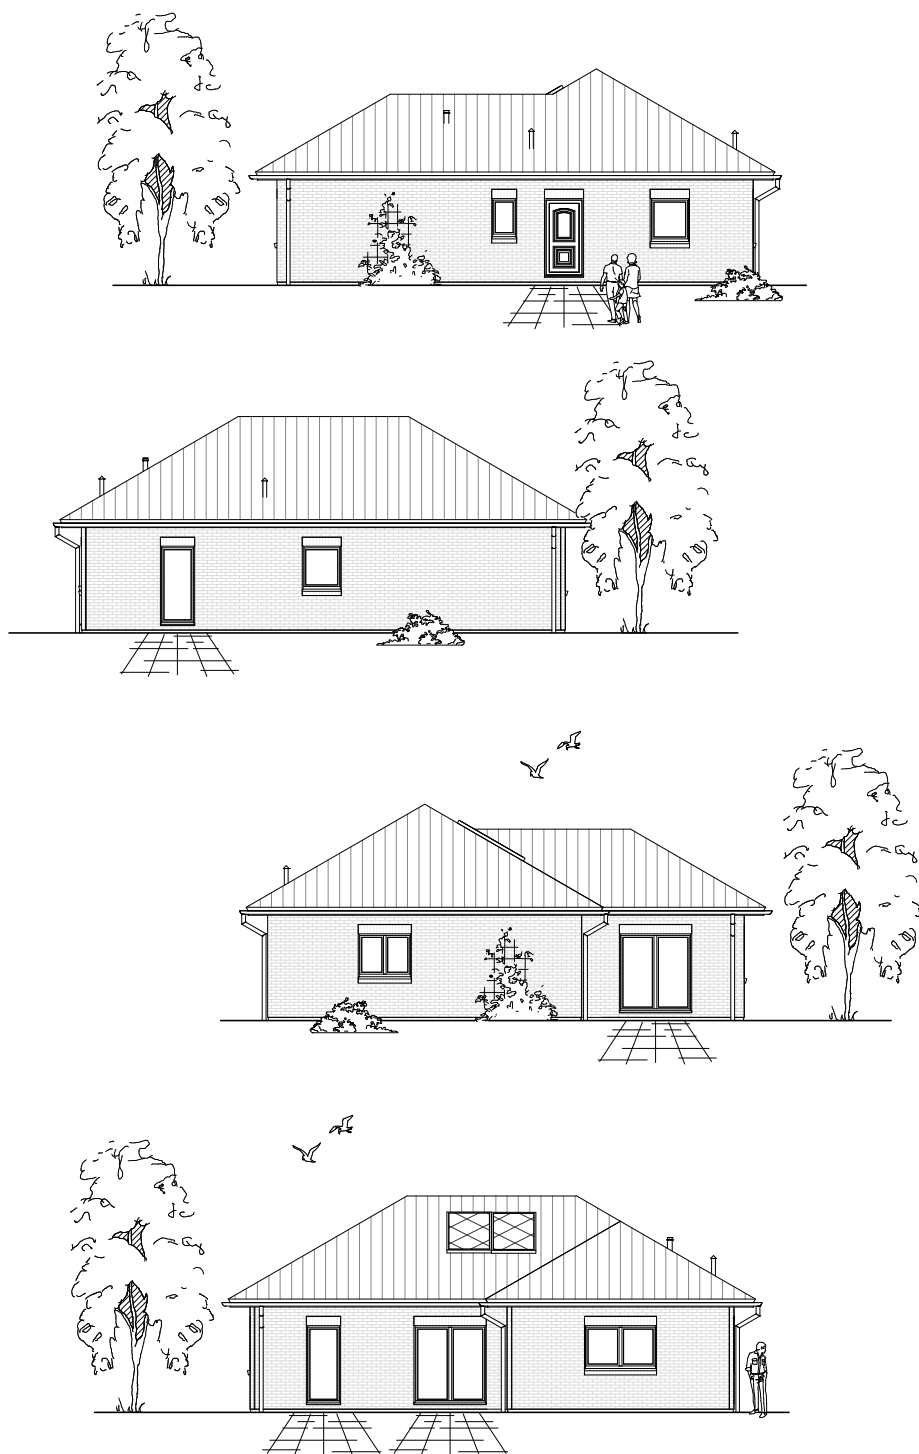

4.1.1

ANSICHTEN

**TEAM
MASSIVHAUS**

Ihr Schlüssel zum Traumhaus

Team Massivhaus GmbH

Hollerstraße 128 Tel.: 04331/33110-0

24782 Büdelsdorf Fax: 04331/33110-9

www.team-massivhaus.de

Die Zeichnungen enthalten Sonderausstattungen!

Maßstab 1 : 200