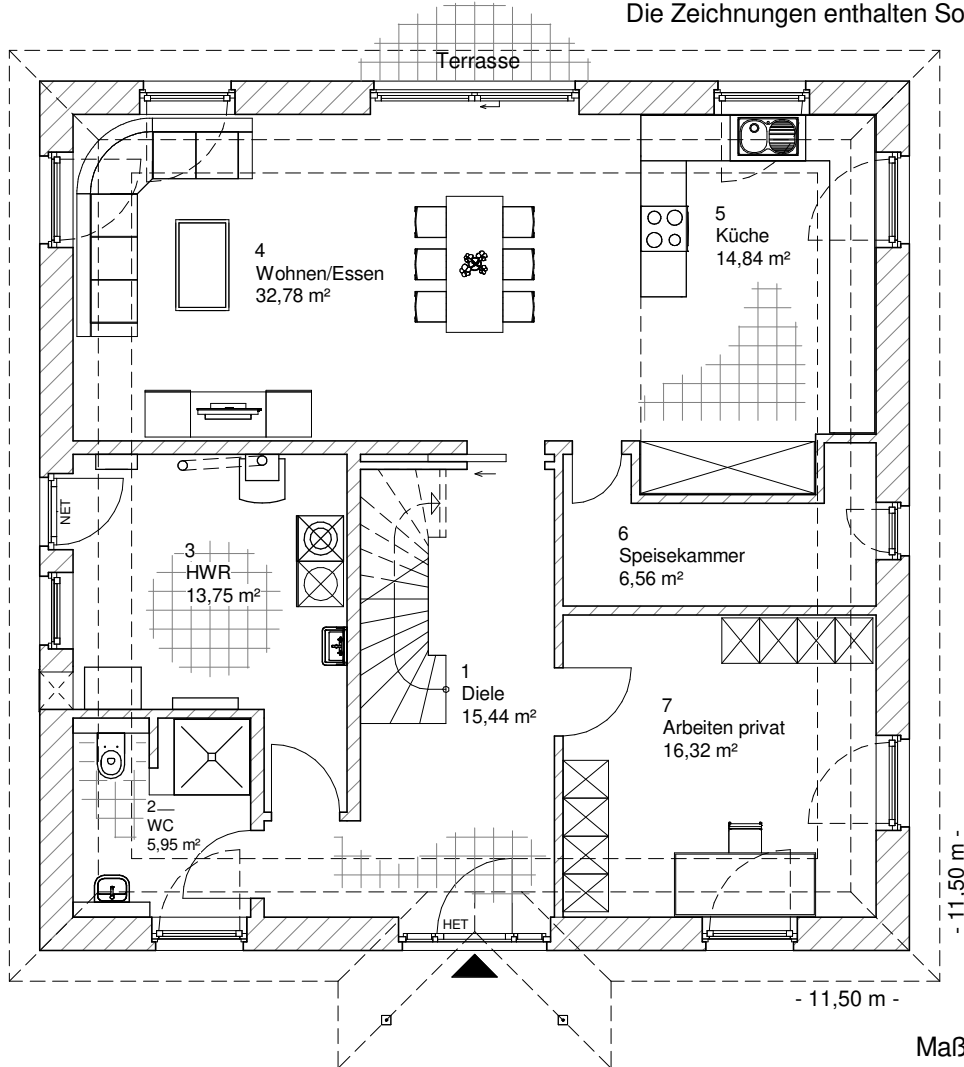

6.2.3

ERDGESCHOSS

105,62 m²

**TEAM
MASSIVHAUS**

Ihr Schlüssel zum Traumhaus

Team Massivhaus GmbH

Hollerstraße 128 Tel.: 04331/33110-0

24782 Büdelsdorf Fax: 04331/33110-9

www.team-massivhaus.de

Die Zeichnungen enthalten Sonderausstattungen!

Maßstab 1 : 100

Maßstab 1 : 200

Maßstab 1 : 200

6.2.3

OBERGESCHOSS

74,38 m²

Die Zeichnungen enthalten Sonderausstattungen!

Maßstab 1 : 100

Maßstab 1 : 200

Maßstab 1 : 200