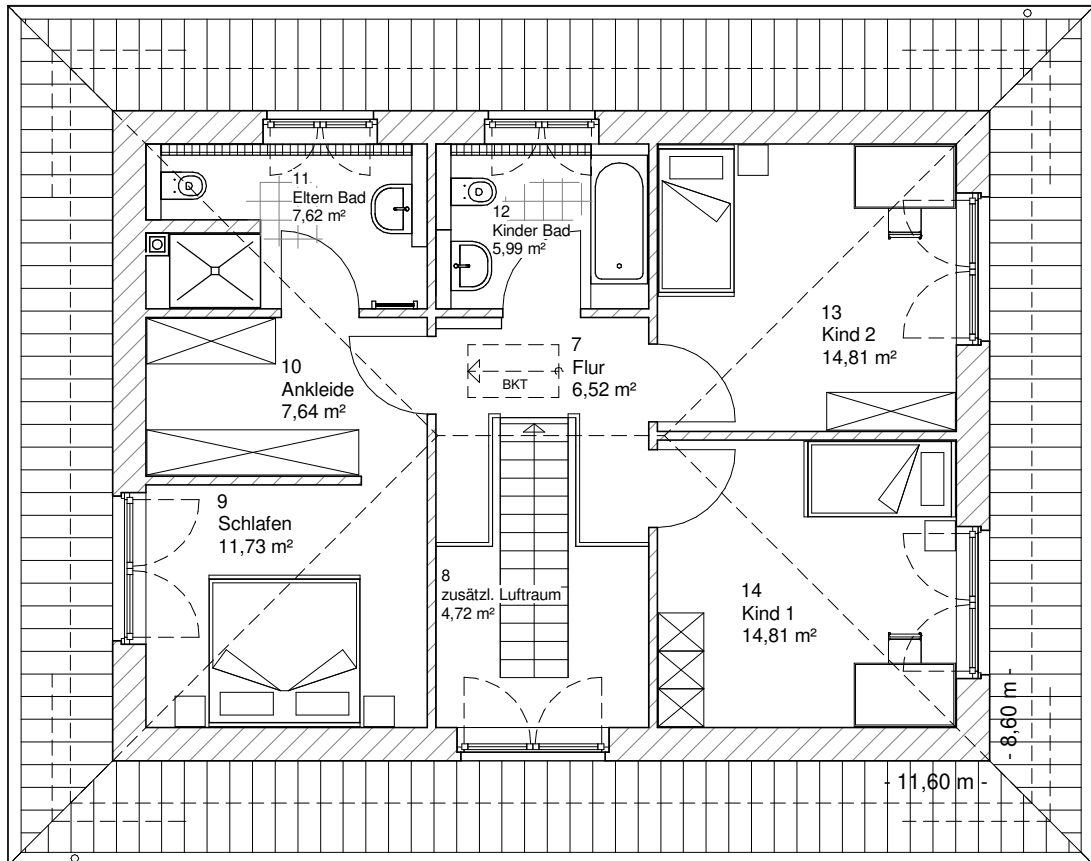

6.2.2

OBERGESCHOSS

69,11 m²

Gesamt

178,86 m²

**TEAM
MASSIVHAUS**

Ihr Schlüssel zum Traumhaus

Team Massivhaus GmbH

Hollerstraße 128 Tel.: 04331/33110-0

24782 Büdelsdorf Fax: 04331/33110-9

www.team-massivhaus.de

Die Zeichnungen enthalten Sonderausstattungen!

Maßstab 1 : 100