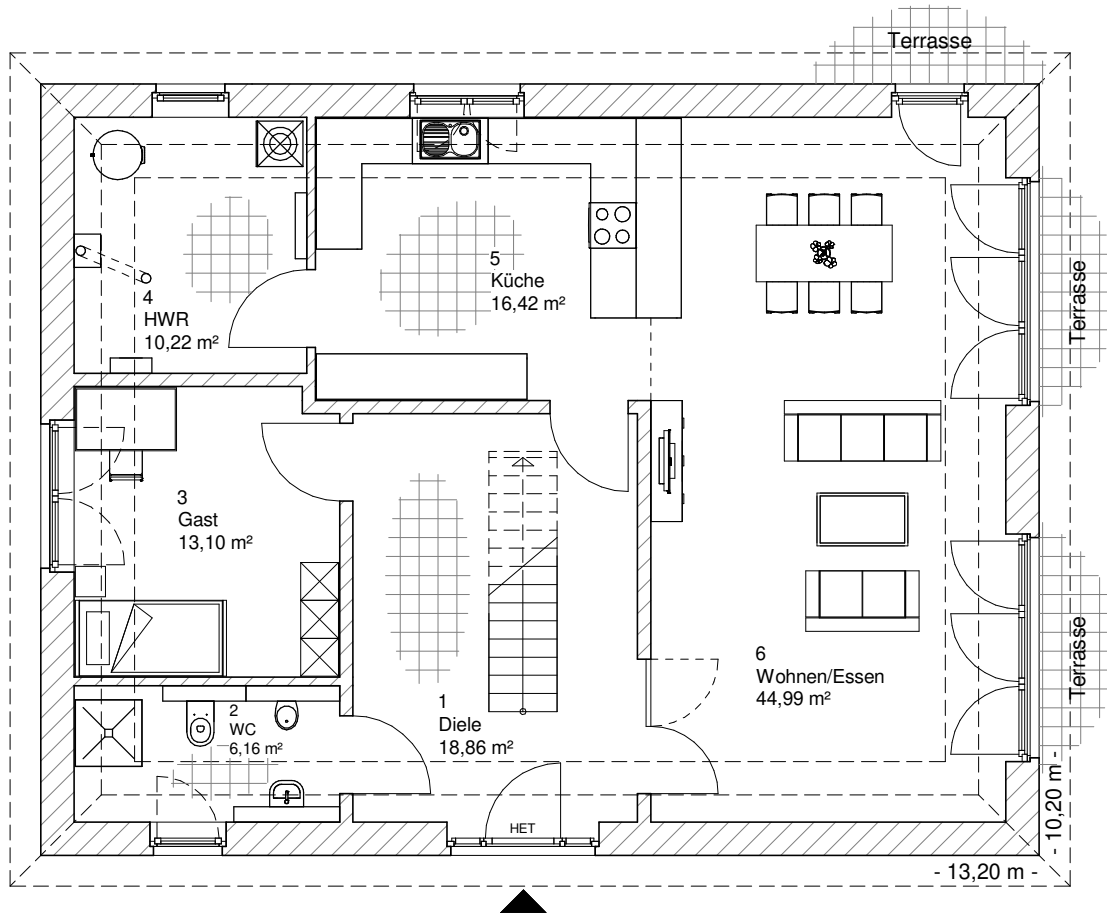

Die Zeichnungen enthalten Sonderausstattungen!

Maßstab 1 : 100

Maßstab 1 : 200

Maßstab 1 : 200

6.2.2

# OBERGESCHOSS

69,11 m<sup>2</sup>

Gesamt

178,86 m<sup>2</sup>

**TEAM  
MASSIVHAUS**

Ihr Schlüssel zum Traumhaus

**Team Massivhaus GmbH**

Hollerstraße 128 Tel.: 04331/33110-0