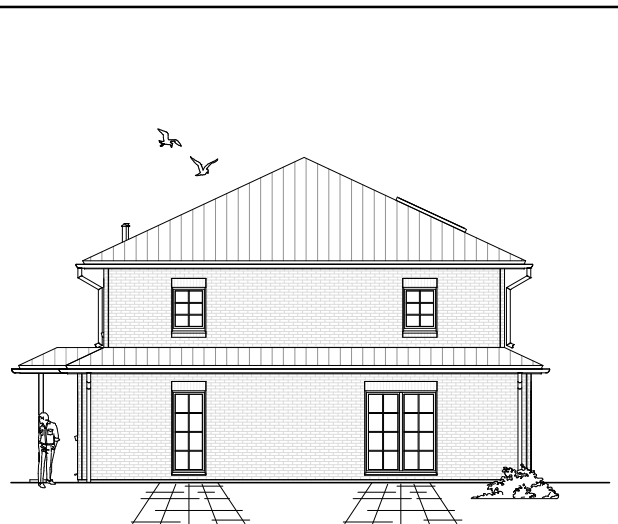

Maßstab 1 : 200