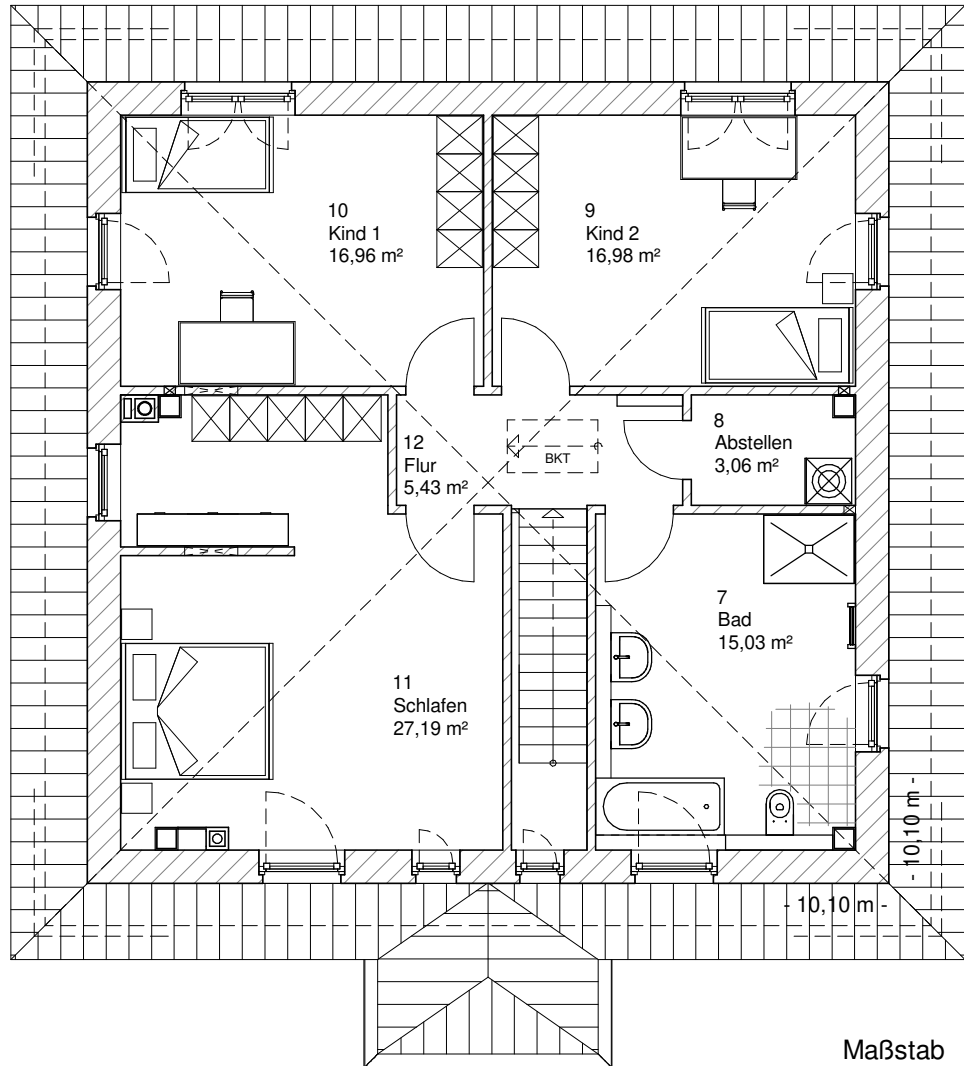

Die Zeichnungen enthalten Sonderausstattungen!

Maßstab 1 : 100

Maßstab 1 : 200

Maßstab 1 : 200

6.2.1

# OBERGESCHOSS

84,65 m<sup>2</sup>

Gesamt

201,21 m<sup>2</sup>

**TEAM  
MASSIVHAUS**

Ihr Schlüssel zum Traumhaus

**Team Massivhaus GmbH**

Hollerstraße 128 Tel.: 04331/33110-0

24782 Büdelsdorf Fax: 04331/33110-9

[www.team-massivhaus.de](http://www.team-massivhaus.de)

Die Zeichnungen enthalten Sonderausstattungen!

Maßstab 1 : 100

Maßstab 1 : 200

Maßstab 1 : 200