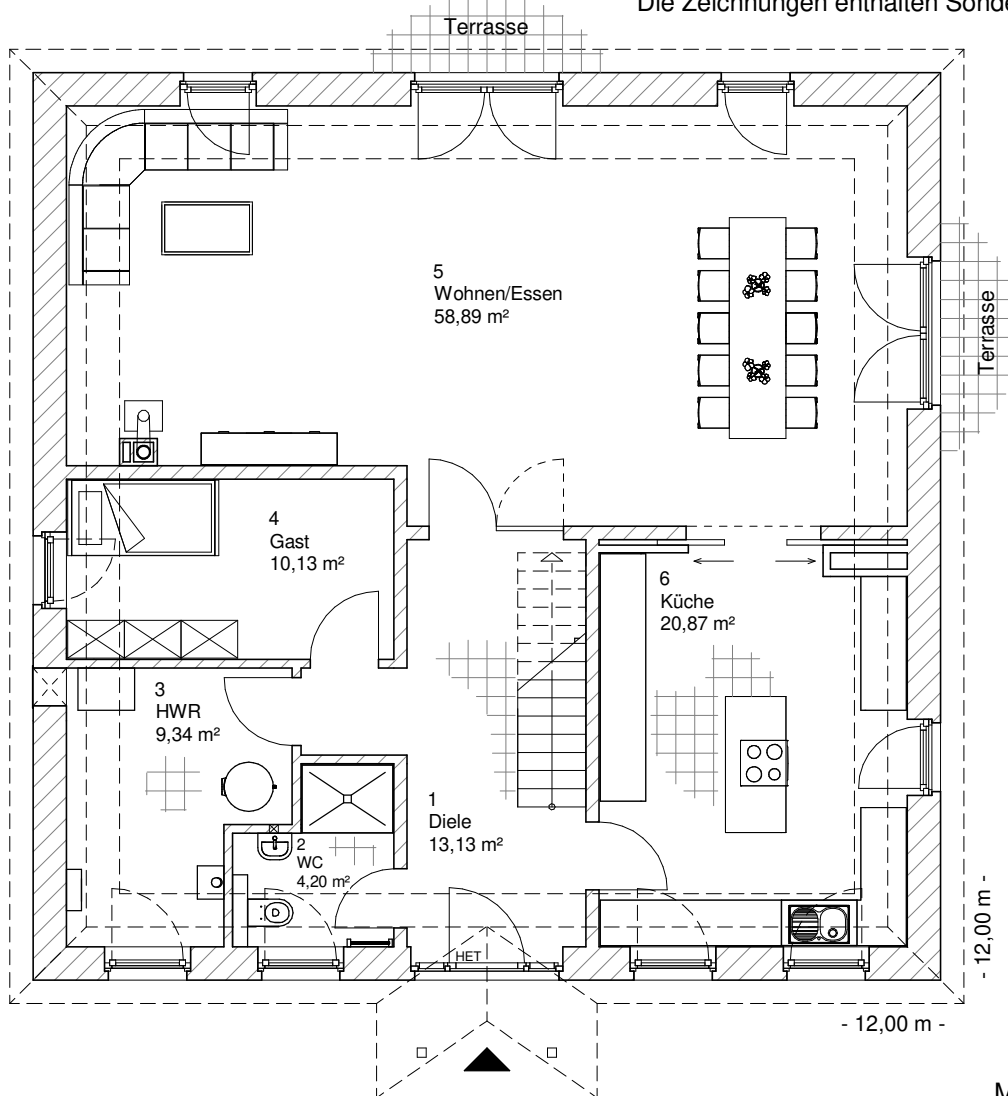

Die Zeichnungen enthalten Sonderausstattungen!

Maßstab 1 : 100

Maßstab 1 : 200

Maßstab 1 : 200

6.2.1

# OBERGESCHOSS

84,65 m<sup>2</sup>

Gesamt

201,21 m<sup>2</sup>

**TEAM  
MASSIVHAUS**

Ihr Schlüssel zum Traumhaus

**Team Massivhaus GmbH**

Hollerstraße 128 Tel.: 04331/33110-0