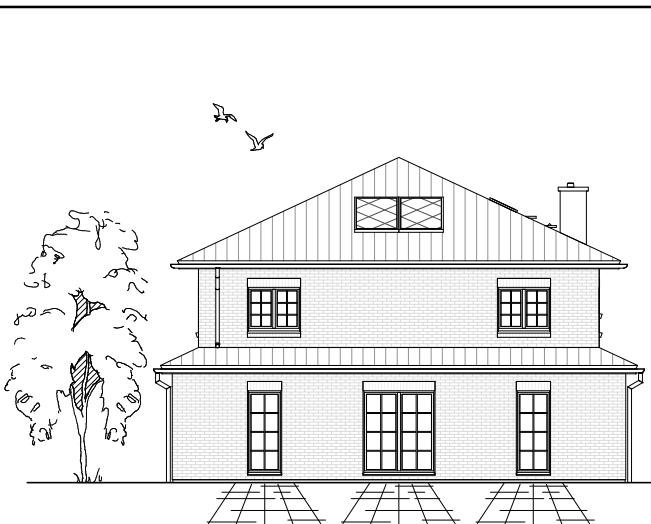

6.2.1

OBERGESCHOSS

84,65 m²

Gesamt

201,21 m²

**TEAM
MASSIVHAUS**

Ihr Schlüssel zum Traumhaus

Team Massivhaus GmbH

Hollerstraße 128 Tel.: 04331/33110-0

24782 Büdelsdorf Fax: 04331/33110-9

www.team-massivhaus.de

Die Zeichnungen enthalten Sonderausstattungen!

Maßstab 1 : 100

Maßstab 1 : 200

Maßstab 1 : 200