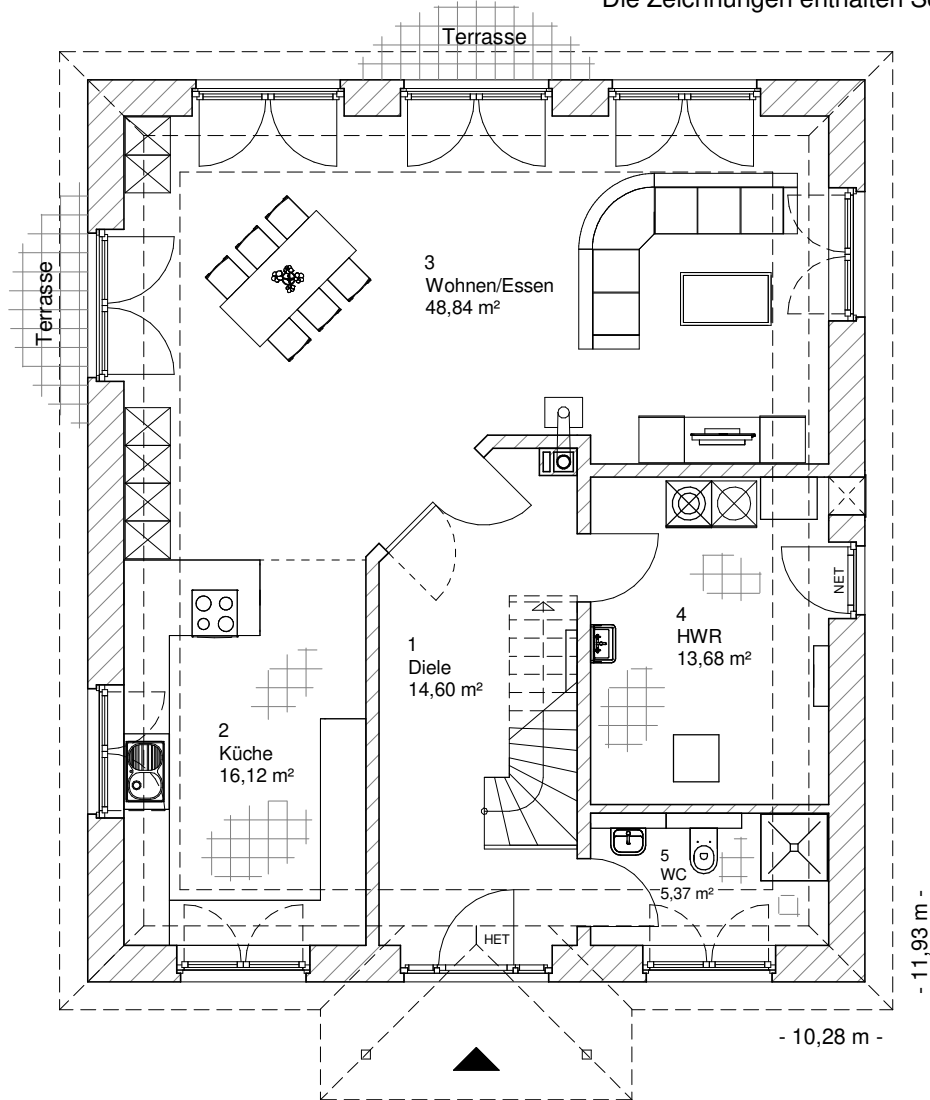

6.1.2

ERDGESCHOSS

98,61 m²

**TEAM
MASSIVHAUS**

Ihr Schlüssel zum Traumhaus

Team Massivhaus GmbH

Hollerstraße 128 Tel.: 04331/33110-0

24782 Büdelsdorf Fax: 04331/33110-9

www.team-massivhaus.de

Die Zeichnungen enthalten Sonderausstattungen!

Maßstab 1 : 100

Maßstab 1 : 200

Maßstab 1 : 200

6.1.2

OBERGESCHOSS

66,33 m²