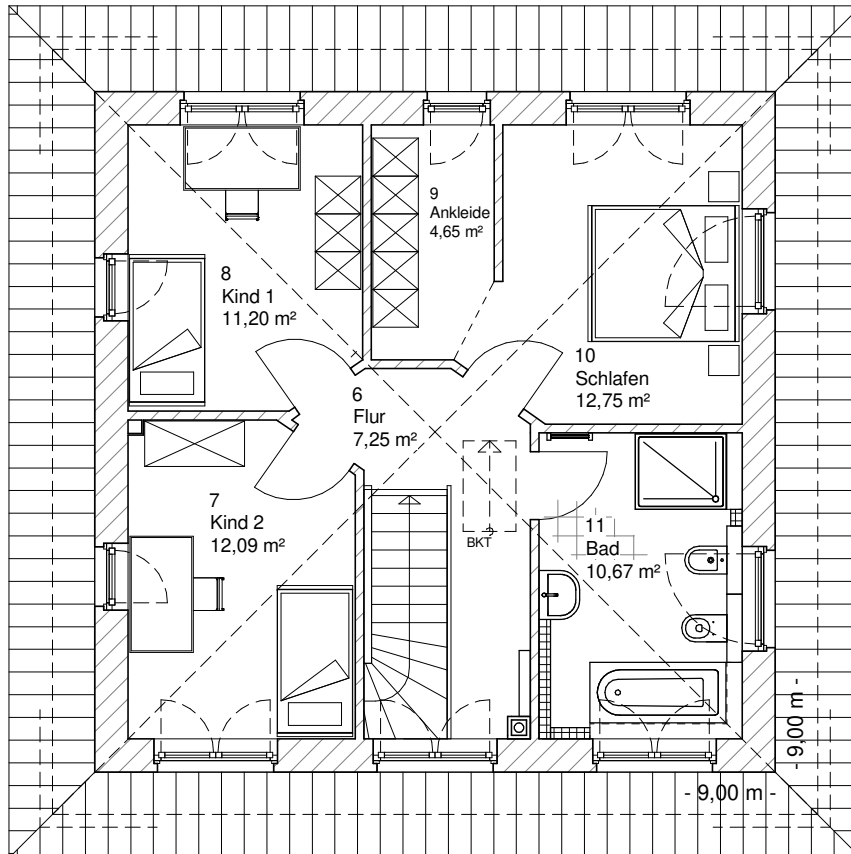

www.team-massivhaus.de

Die Zeichnungen enthalten Sonderausstattungen!

Maßstab 1 : 100

Maßstab 1 : 200

Maßstab 1 : 200

6.1.1

OBERGESCHOSS

58,62 m²

Gesamt

143,47 m²

**TEAM
MASSIVHAUS**

Ihr Schlüssel zum Traumhaus

Team Massivhaus GmbH

Hollerstraße 128 Tel.: 04331/33110-0

24782 Büdelsdorf Fax: 04331/33110-9

www.team-massivhaus.de

Die Zeichnungen enthalten Sonderausstattungen!

Maßstab 1 : 100

Maßstab 1 : 200

Maßstab 1 : 200