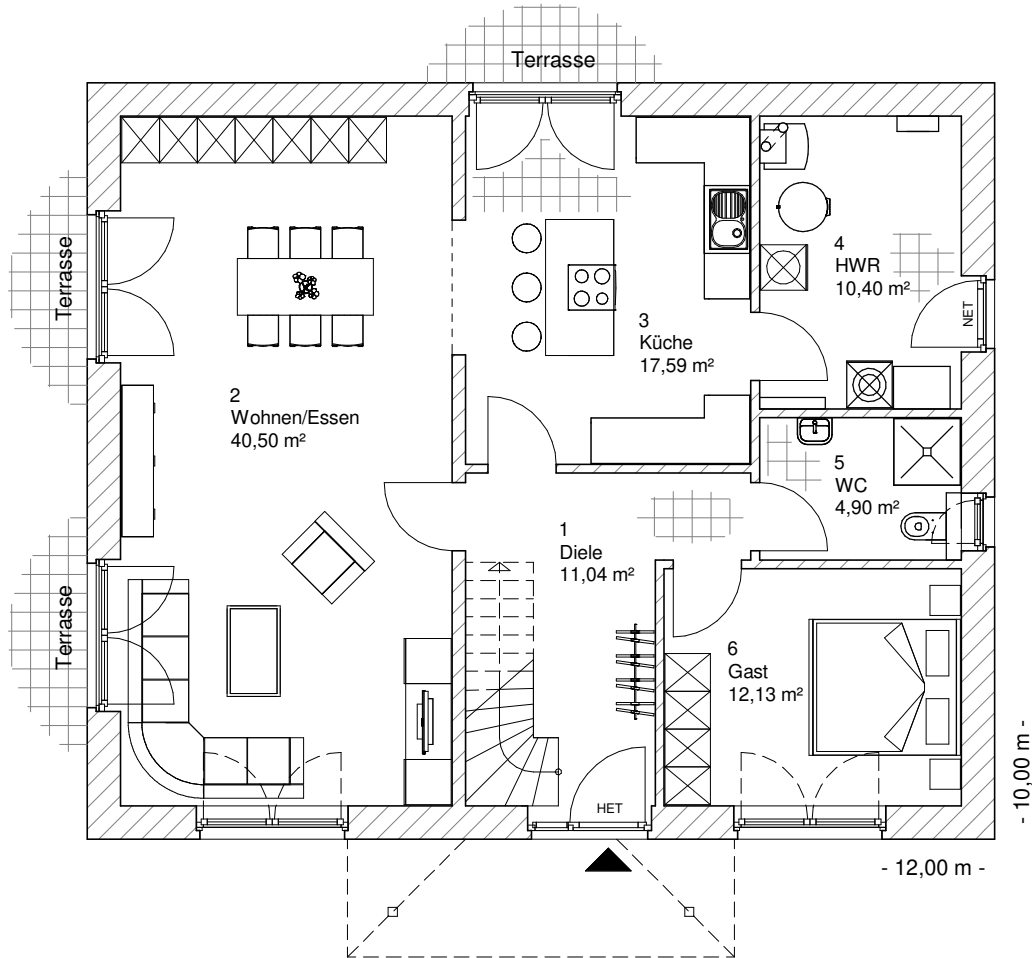

Die Zeichnungen enthalten Sonderausstattungen!

Maßstab 1 : 100

Maßstab 1 : 200

Maßstab 1 : 200

5.6.9

# OBERGESCHOSS

92,64 m<sup>2</sup>

**Gesamt**

189,19 m<sup>2</sup>

**TEAM  
MASSIVHAUS**

Ihr Schlüssel zum Traumhaus

**Team Massivhaus GmbH**

Hollerstraße 128 Tel.: 04331/33110-0