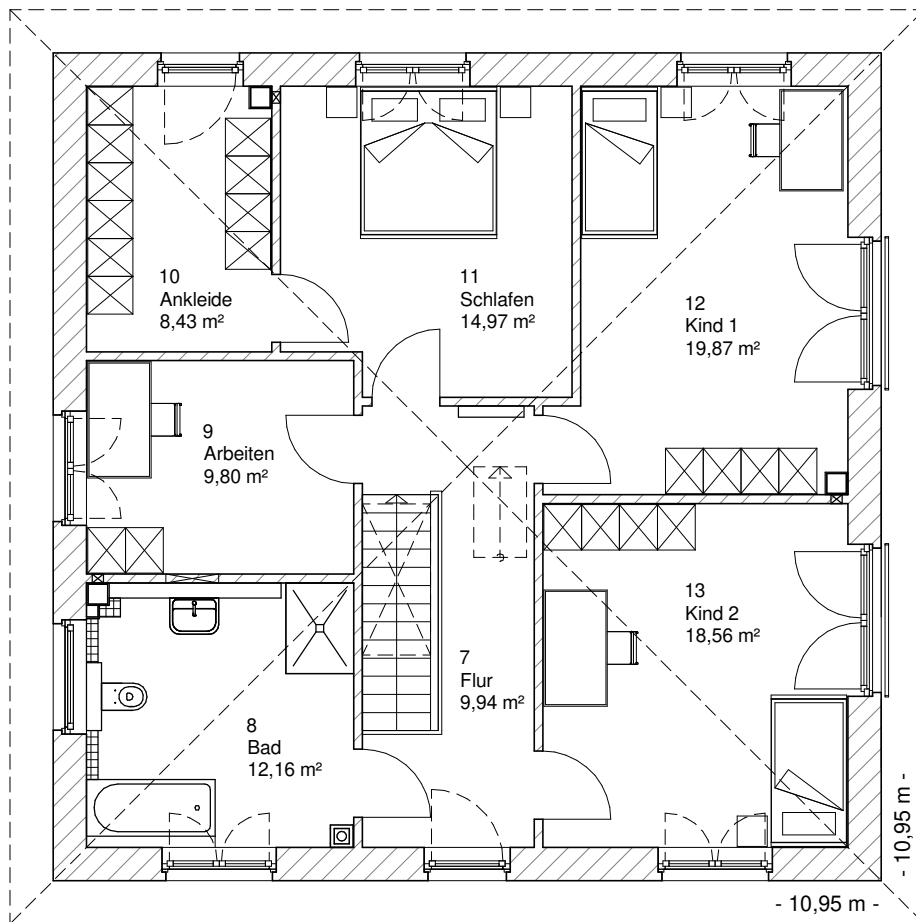

5.6.8

OBERGESCHOSS

93,73 m²

Gesamt

190,15 m²

**TEAM
MASSIVHAUS**

Ihr Schlüssel zum Traumhaus

Team Massivhaus GmbH

Hollerstraße 128 Tel.: 04331/33110-0

24782 Büdelsdorf Fax: 04331/33110-9

www.team-massivhaus.de

Die Zeichnungen enthalten Sonderausstattungen!

Maßstab 1 : 100