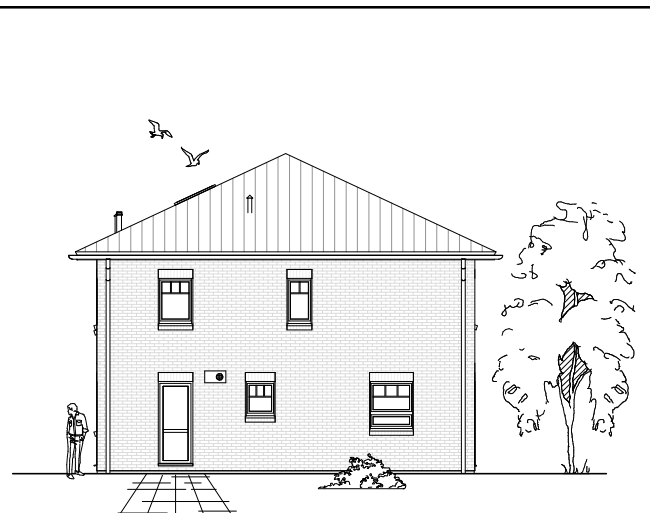

Maßstab 1 : 200