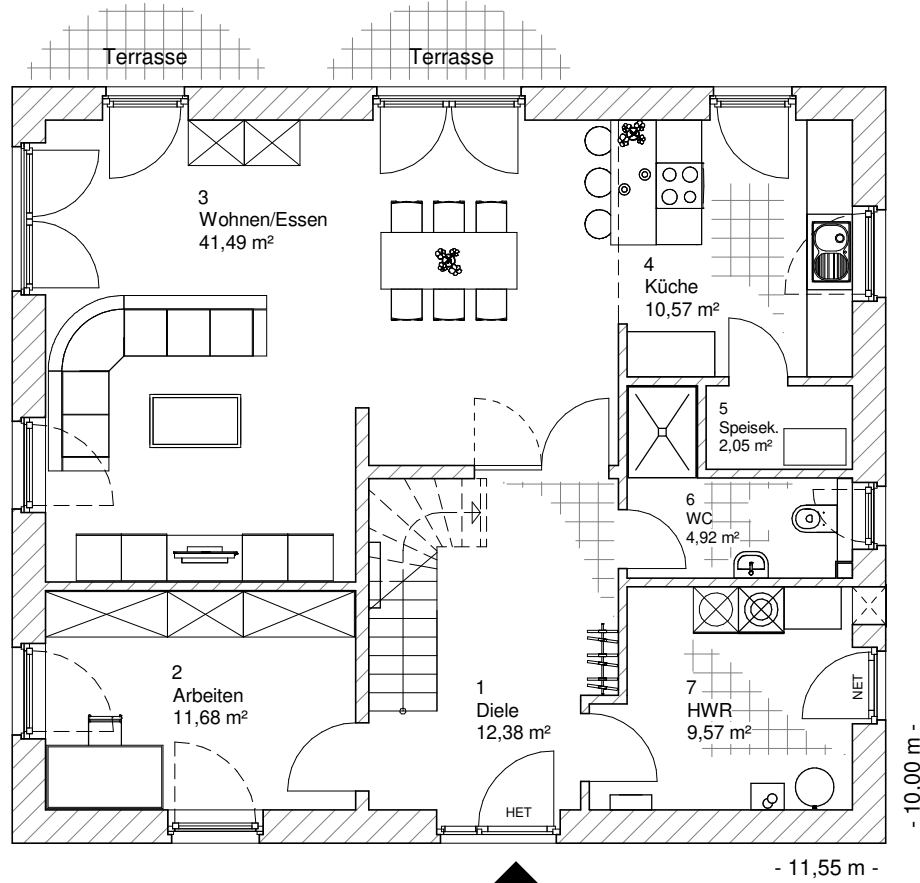

5.6.7

ERDGESCHOSS

92,65 m²

**TEAM
MASSIVHAUS**

Ihr Schlüssel zum Traumhaus

Team Massivhaus GmbH

Hollerstraße 128 Tel.: 04331/33110-0

24782 Büdelsdorf Fax: 04331/33110-9

www.team-massivhaus.de

Die Zeichnungen enthalten Sonderausstattungen!

Maßstab 1 : 100

Maßstab 1 : 200

Maßstab 1 : 200

5.6.7

OBERGESCHOSS

88,20 m²

Die Zeichnungen enthalten Sonderausstattungen!

Maßstab 1 : 100

Maßstab 1 : 200

Maßstab 1 : 200