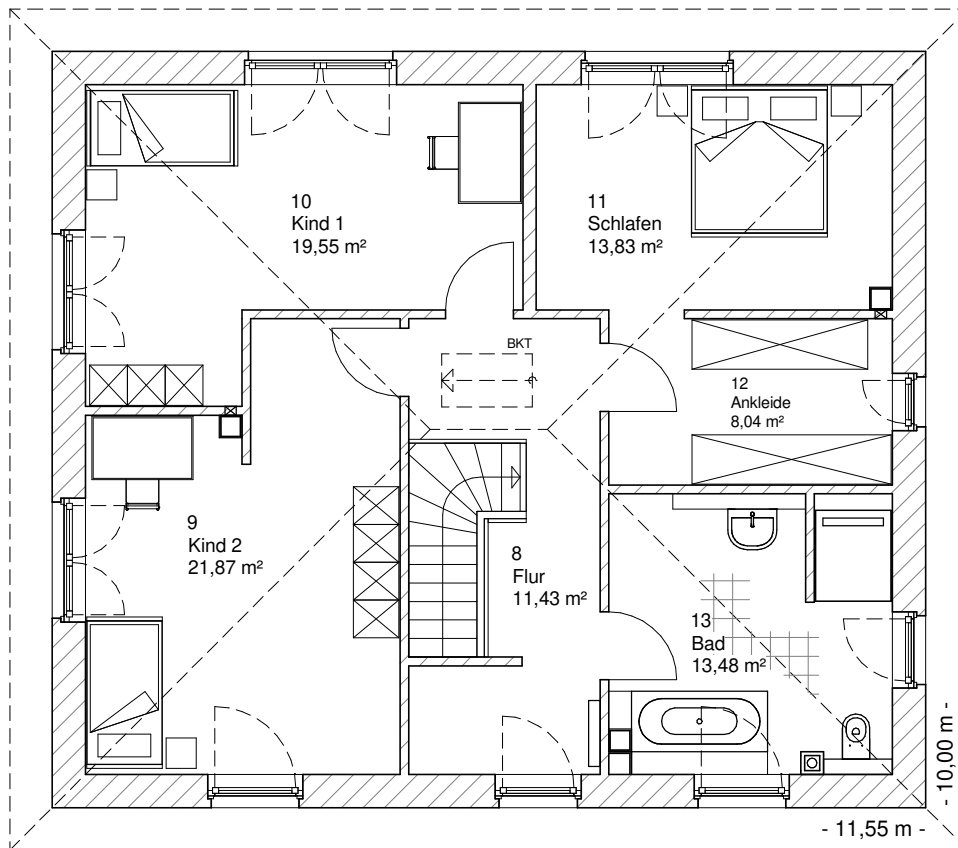

www.team-massivhaus.de

Die Zeichnungen enthalten Sonderausstattungen!

Maßstab 1 : 100

Maßstab 1 : 200

Maßstab 1 : 200

5.6.7

OBERGESCHOSS

88,20 m²

Gesamt

180,85 m²

**TEAM
MASSIVHAUS**

Ihr Schlüssel zum Traumhaus

Team Massivhaus GmbH

Hollerstraße 128 Tel.: 04331/33110-0

24782 Büdelsdorf Fax: 04331/33110-9

www.team-massivhaus.de

Die Zeichnungen enthalten Sonderausstattungen!

Maßstab 1 : 100

Maßstab 1 : 200

Maßstab 1 : 200