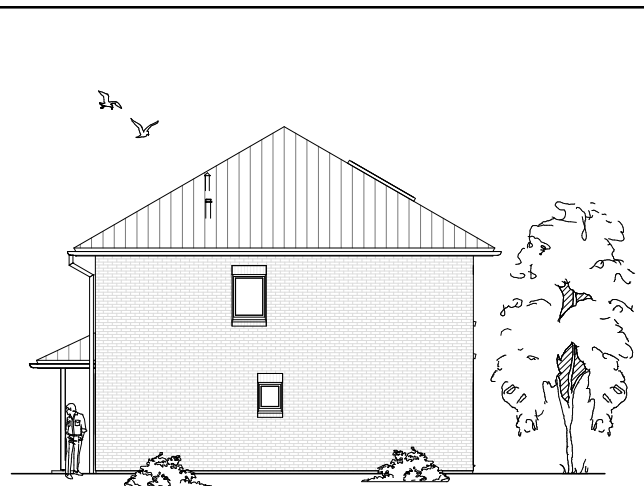

Gesamt

182,93 m²

**TEAM
MASSIVHAUS**

Ihr Schlüssel zum Traumhaus

Team Massivhaus GmbH

Hollerstraße 128 Tel.: 04331/33110-0

24782 Büdelsdorf Fax: 04331/33110-9

www.team-massivhaus.de

Die Zeichnungen enthalten Sonderausstattungen!

Maßstab 1 : 100

Maßstab 1 : 200

Maßstab 1 : 200