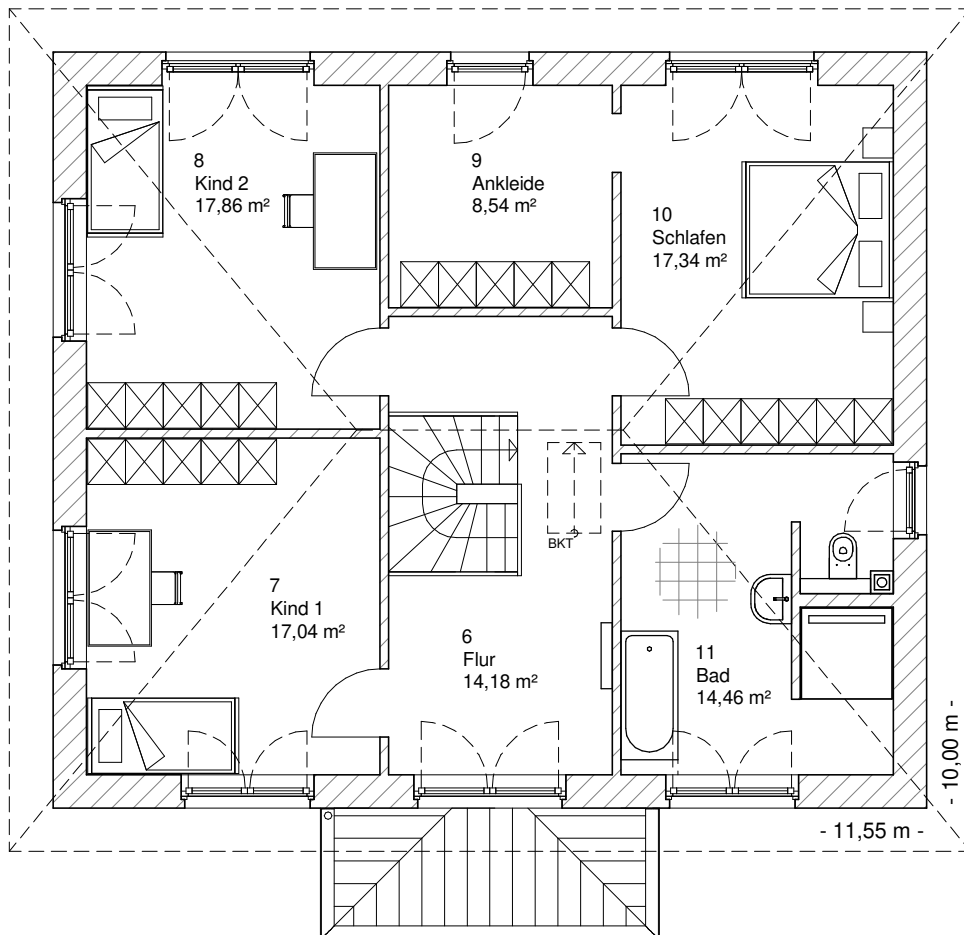

www.team-massivhaus.de

Die Zeichnungen enthalten Sonderausstattungen!

Maßstab 1 : 100

Maßstab 1 : 200

Maßstab 1 : 200

5.6.6

OBERGESCHOSS

89,42 m²

Gesamt

182,93 m²

**TEAM
MASSIVHAUS**

Ihr Schlüssel zum Traumhaus

Team Massivhaus GmbH

Hollerstraße 128 Tel.: 04331/33110-0

24782 Büdelsdorf Fax: 04331/33110-9

www.team-massivhaus.de

Die Zeichnungen enthalten Sonderausstattungen!

Maßstab 1 : 100

Maßstab 1 : 200

Maßstab 1 : 200