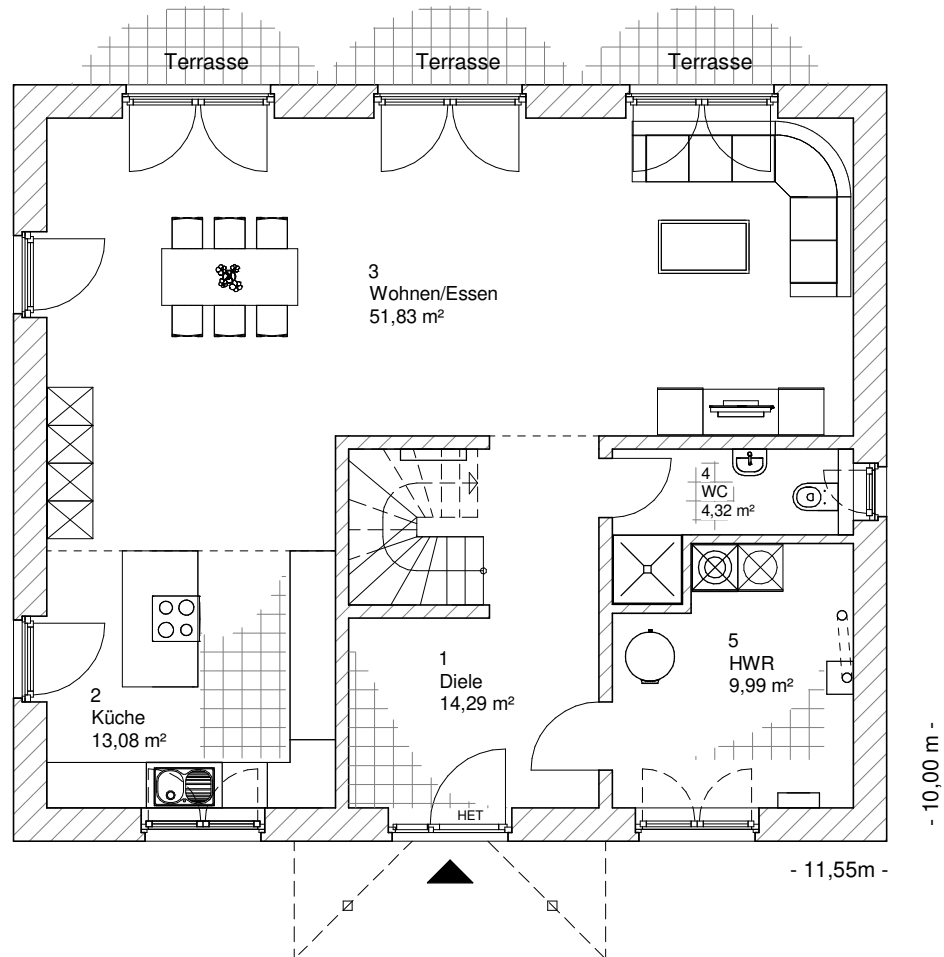

5.6.6

ERDGESCHOSS

93,51 m²

**TEAM
MASSIVHAUS**

Ihr Schlüssel zum Traumhaus

Team Massivhaus GmbH

Hollerstraße 128 Tel.: 04331/33110-0

24782 Büdelsdorf Fax: 04331/33110-9

www.team-massivhaus.de

Die Zeichnungen enthalten Sonderausstattungen!

Maßstab 1 : 100

Maßstab 1 : 200

Maßstab 1 : 200

5.6.6

OBERGESCHOSS

89,42 m²

Die Zeichnungen enthalten Sonderausstattungen!

Maßstab 1 : 100

Maßstab 1 : 200

Maßstab 1 : 200