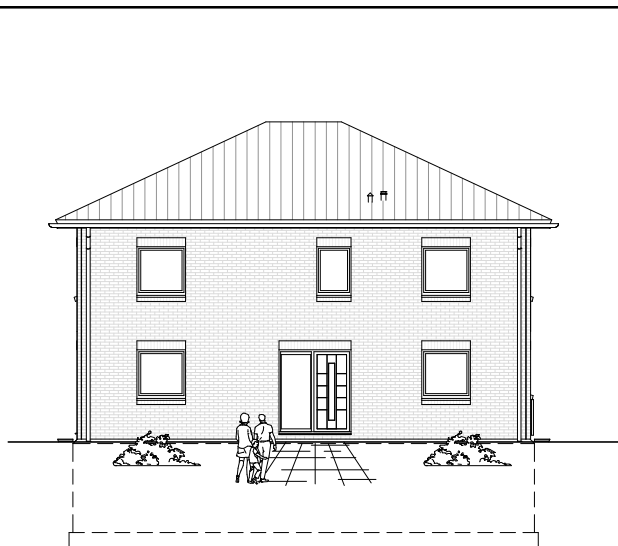

5.6.5

ERDGESCHOSS

94,34 m²

**TEAM
MASSIVHAUS**

Ihr Schlüssel zum Traumhaus

Team Massivhaus GmbH

Hollerstraße 128 Tel.: 04331/33110-0

24782 Büdelsdorf Fax: 04331/33110-9

www.team-massivhaus.de

Die Zeichnungen enthalten Sonderausstattungen!

Maßstab 1 : 100

Maßstab 1 : 200

Maßstab 1 : 200

5.6.5

OBERGESCHOSS

93,35 m²