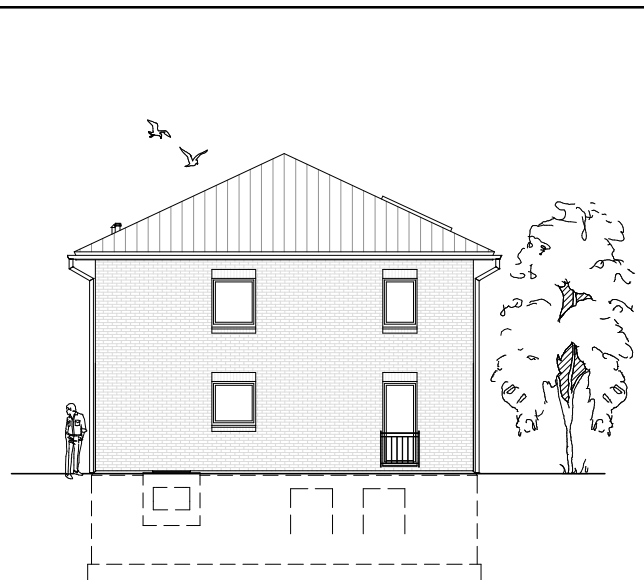

Gesamt

187,69 m²

**TEAM
MASSIVHAUS**

Ihr Schlüssel zum Traumhaus

Team Massivhaus GmbH

Hollerstraße 128 Tel.: 04331/33110-0

24782 Büdelsdorf Fax: 04331/33110-9

www.team-massivhaus.de

Die Zeichnungen enthalten Sonderausstattungen!

Maßstab 1 : 100

Maßstab 1 : 200

Maßstab 1 : 200