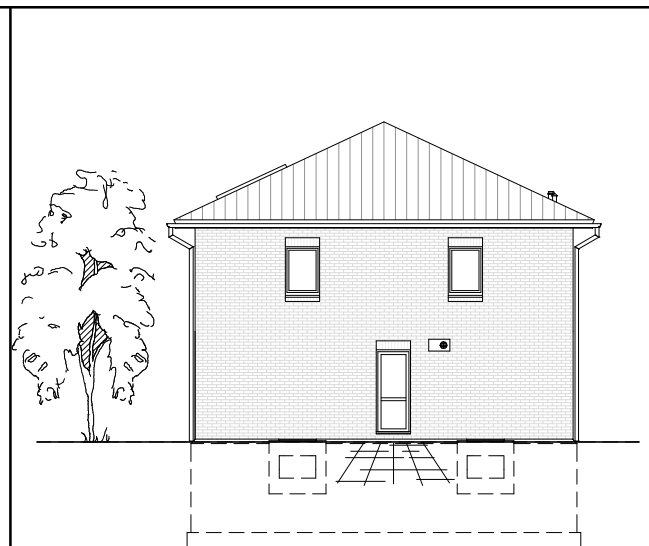

5.6.5

ERDGESCHOSS

94,34 m²

**TEAM
MASSIVHAUS**

Ihr Schlüssel zum Traumhaus

Team Massivhaus GmbH

Hollerstraße 128 Tel.: 04331/33110-0

24782 Büdelsdorf Fax: 04331/33110-9

www.team-massivhaus.de

Die Zeichnungen enthalten Sonderausstattungen!

Maßstab 1 : 100

Maßstab 1 : 200

Maßstab 1 : 200

5.6.5

OBERGESCHOSS

93,35 m²

Gesamt

187,69 m²

**TEAM
MASSIVHAUS**

Ihr Schlüssel zum Traumhaus

Team Massivhaus GmbH

Hollerstraße 128 Tel.: 04331/33110-0

24782 Büdelsdorf Fax: 04331/33110-9

www.team-massivhaus.de