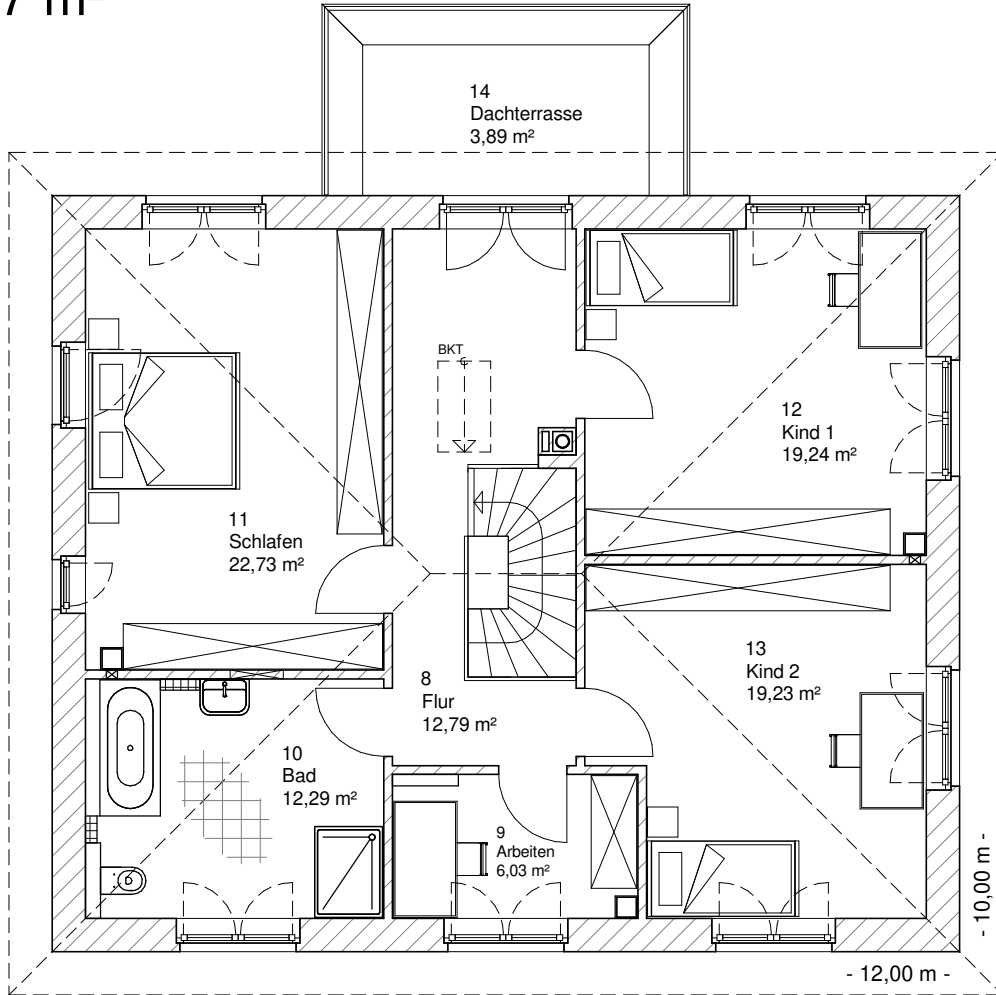

www.team-massivhaus.de

Die Zeichnungen enthalten Sonderausstattungen!

Maßstab 1 : 100

Maßstab 1 : 200

Maßstab 1 : 200

5.6.4

OBERGESCHOSS

92,31 m²

Gesamt

200,27 m²

**TEAM
MASSIVHAUS**

Ihr Schlüssel zum Traumhaus

Team Massivhaus GmbH

Hollerstraße 128 Tel.: 04331/33110-0

24782 Büdelsdorf Fax: 04331/33110-9

www.team-massivhaus.de

Die Zeichnungen enthalten Sonderausstattungen!

Maßstab 1 : 100

Maßstab 1 : 200

Maßstab 1 : 200