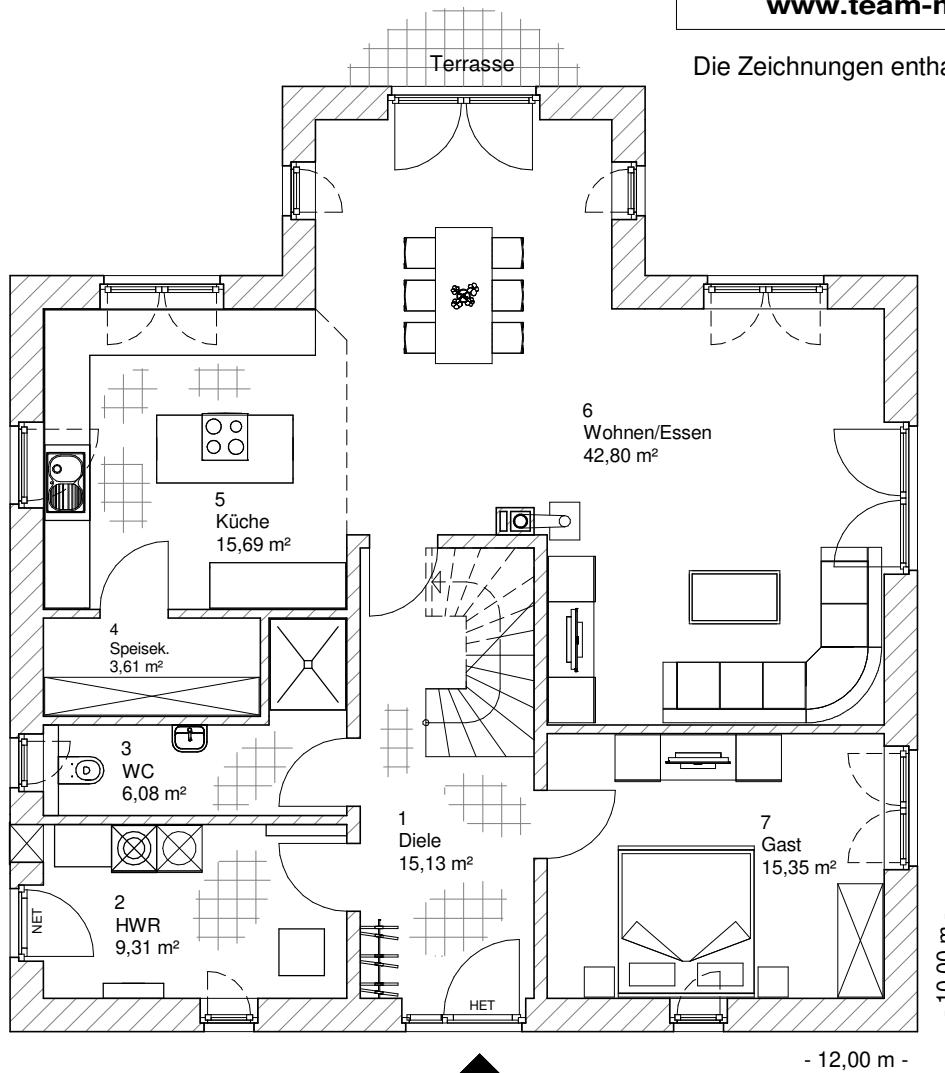

5.6.4

ERDGESCHOSS

107,97 m²

**TEAM
MASSIVHAUS**

Ihr Schlüssel zum Traumhaus

Team Massivhaus GmbH

Hollerstraße 128 Tel.: 04331/33110-0

24782 Büdelsdorf Fax: 04331/33110-9

www.team-massivhaus.de

Die Zeichnungen enthalten Sonderausstattungen!

Maßstab 1 : 100

Maßstab 1 : 200

Maßstab 1 : 200

5.6.4

OBERGESCHOSS

92,31 m²

Die Zeichnungen enthalten Sonderausstattungen!

Maßstab 1 : 100

Maßstab 1 : 200

Maßstab 1 : 200