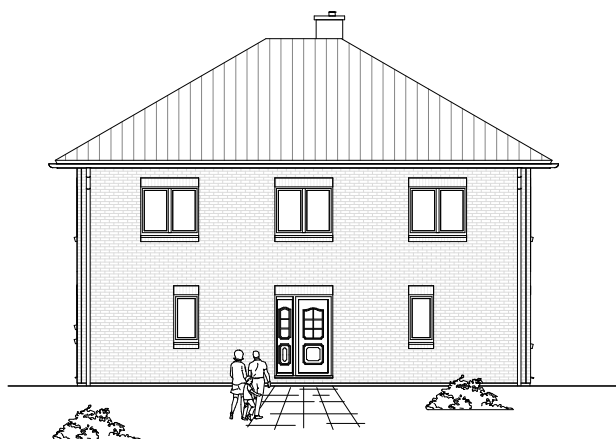

5.6.4

ERDGESCHOSS

107,97 m²

**TEAM
MASSIVHAUS**

Ihr Schlüssel zum Traumhaus

Team Massivhaus GmbH

Hollerstraße 128 Tel.: 04331/33110-0

24782 Büdelsdorf Fax: 04331/33110-9

www.team-massivhaus.de

Die Zeichnungen enthalten Sonderausstattungen!

Maßstab 1 : 100

Maßstab 1 : 200

Maßstab 1 : 200

5.6.4

OBERGESCHOSS

92,31 m²