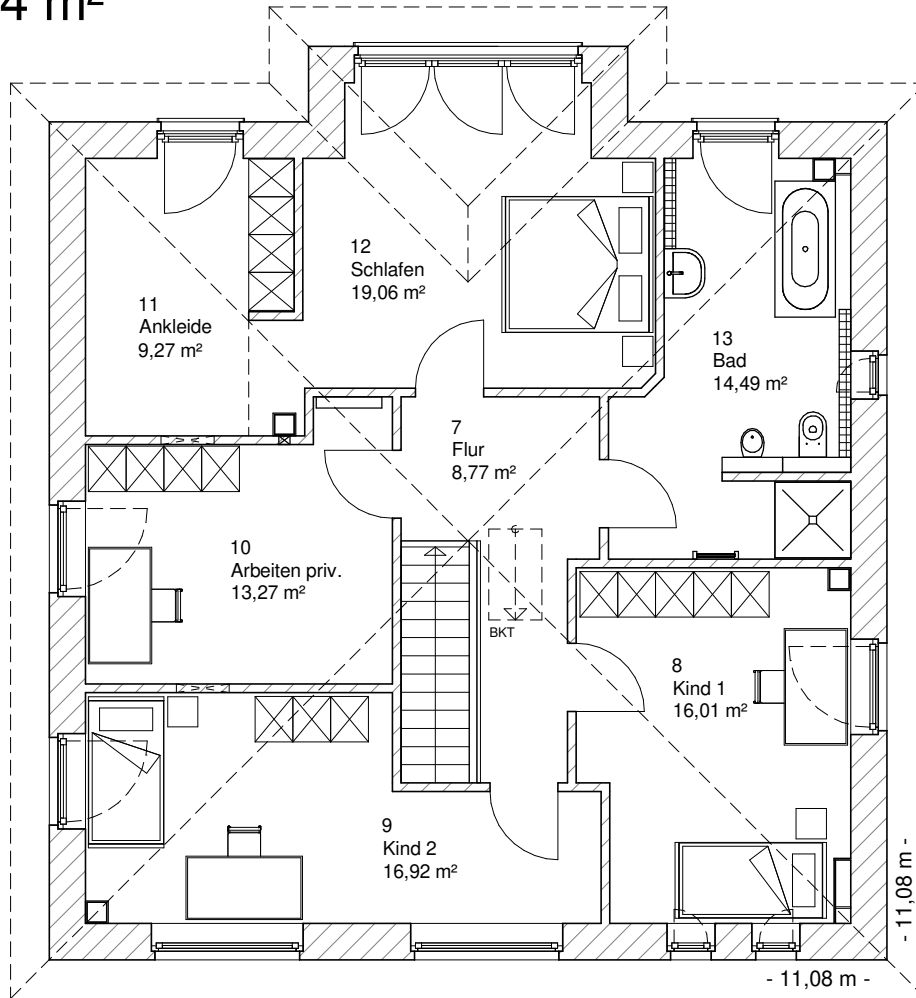

Die Zeichnungen enthalten Sonderausstattungen!

Maßstab 1 : 100

Maßstab 1 : 200

Maßstab 1 : 200

5.6.1

# OBERGESCHOSS

97,79 m<sup>2</sup>

Gesamt

198,34 m<sup>2</sup>

**TEAM  
MASSIVHAUS**

Ihr Schlüssel zum Traumhaus

**Team Massivhaus GmbH**

Hollerstraße 128 Tel.: 04331/33110-0

24782 Büdelsdorf Fax: 04331/33110-9

[www.team-massivhaus.de](http://www.team-massivhaus.de)

Die Zeichnungen enthalten Sonderausstattungen!

Maßstab 1 : 100

Maßstab 1 : 200

Maßstab 1 : 200