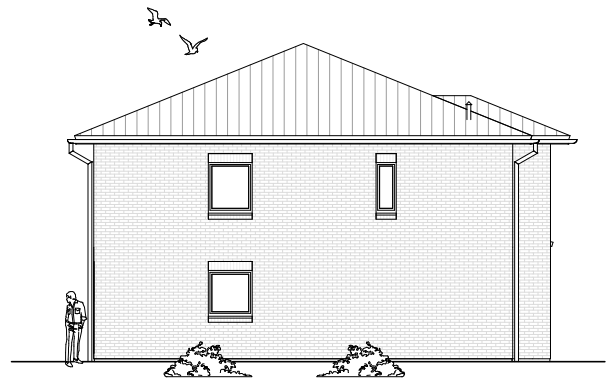

Maßstab 1 : 200