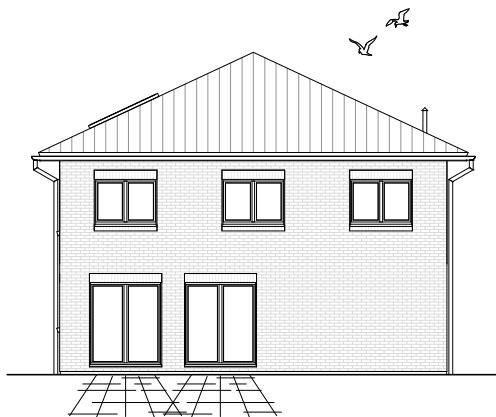

5.5.8

ERDGESCHOSS

82,52 m²

**TEAM
MASSIVHAUS**

Ihr Schlüssel zum Traumhaus

Team Massivhaus GmbH

Hollerstraße 128 Tel.: 04331/33110-0

24782 Büdelsdorf Fax: 04331/33110-9

www.team-massivhaus.de

Die Zeichnungen enthalten Sonderausstattungen!

Maßstab 1 : 100

Maßstab 1 : 200

Maßstab 1 : 200

5.5.8

OBERGESCHOSS

79,32 m²

Gesamt

161,83 m²

**TEAM
MASSIVHAUS**

Ihr Schlüssel zum Traumhaus

Team Massivhaus GmbH

Hollerstraße 128 Tel.: 04331/33110-0

24782 Büdelsdorf Fax: 04331/33110-9

www.team-massivhaus.de

Die Zeichnungen enthalten Sonderausstattungen!

Maßstab 1 : 100

Maßstab 1 : 200

Maßstab 1 : 200