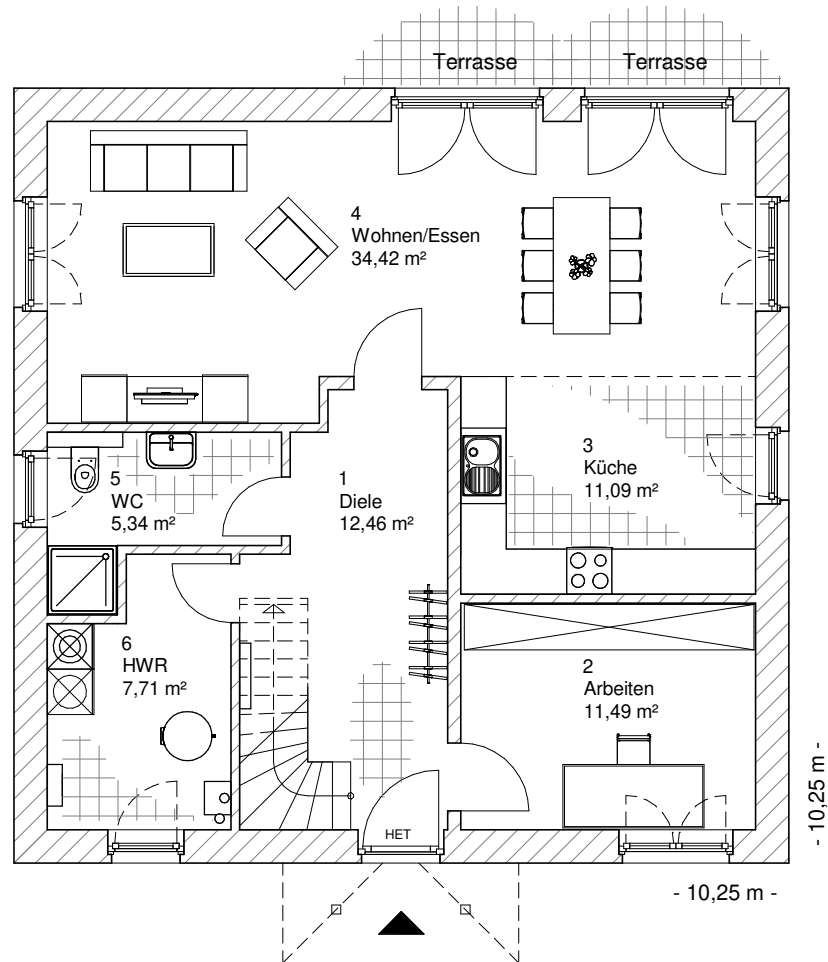

5.5.8

ERDGESCHOSS

82,52 m²

**TEAM
MASSIVHAUS**

Ihr Schlüssel zum Traumhaus

Team Massivhaus GmbH

Hollerstraße 128 Tel.: 04331/33110-0

24782 Büdelsdorf Fax: 04331/33110-9

www.team-massivhaus.de

Die Zeichnungen enthalten Sonderausstattungen!

Maßstab 1 : 100

Maßstab 1 : 200

Maßstab 1 : 200

5.5.8

OBERGESCHOSS

79,32 m²

Die Zeichnungen enthalten Sonderausstattungen!

Maßstab 1 : 100

Maßstab 1 : 200

Maßstab 1 : 200