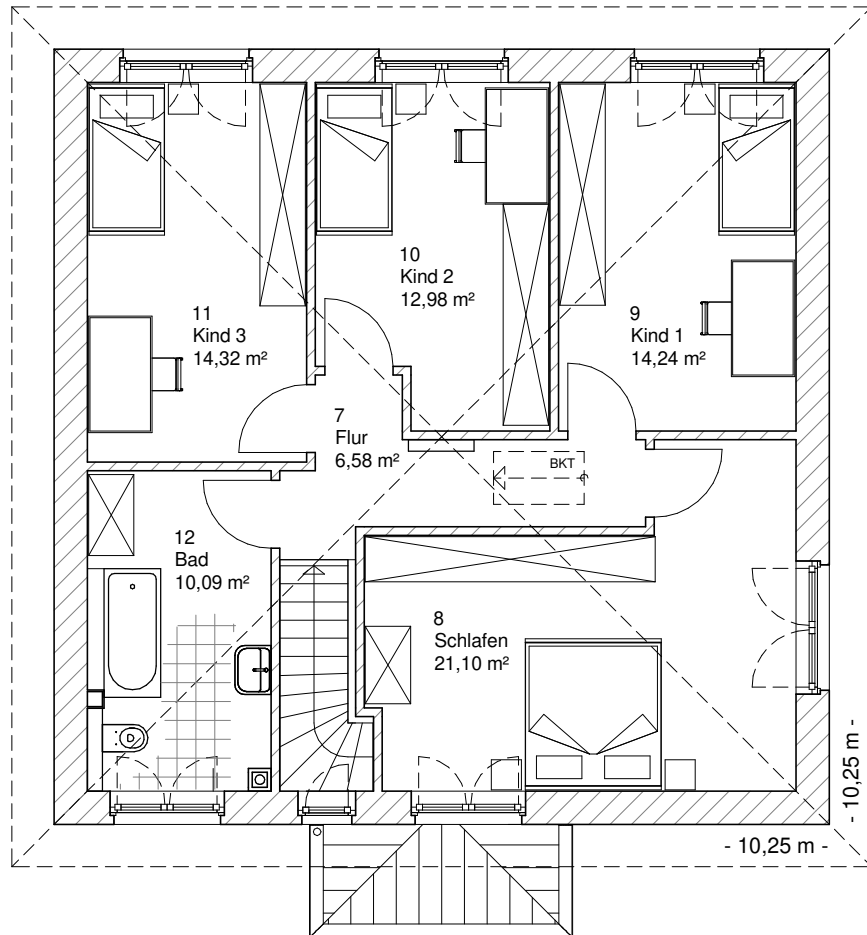

www.team-massivhaus.de

Die Zeichnungen enthalten Sonderausstattungen!

Maßstab 1 : 100

Maßstab 1 : 200

Maßstab 1 : 200

5.5.8

OBERGESCHOSS

79,32 m²

Gesamt

161,83 m²

**TEAM
MASSIVHAUS**

Ihr Schlüssel zum Traumhaus

Team Massivhaus GmbH

Hollerstraße 128 Tel.: 04331/33110-0

24782 Büdelsdorf Fax: 04331/33110-9

www.team-massivhaus.de

Die Zeichnungen enthalten Sonderausstattungen!

Maßstab 1 : 100

Maßstab 1 : 200

Maßstab 1 : 200