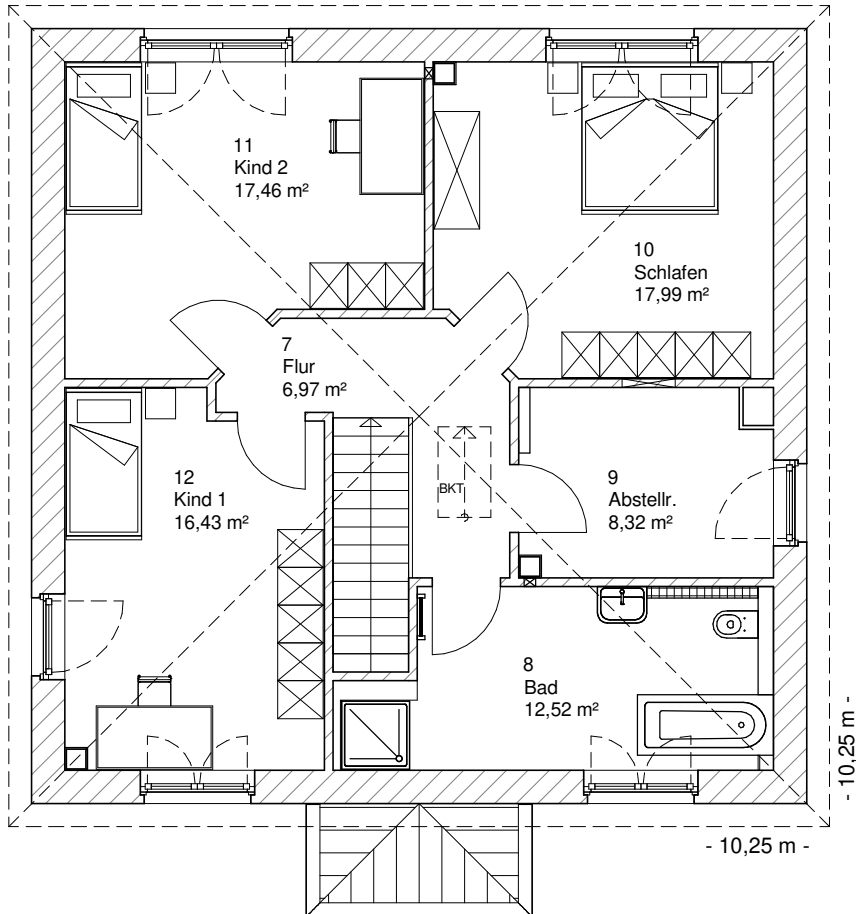

www.team-massivhaus.de

Die Zeichnungen enthalten Sonderausstattungen!

Maßstab 1 : 100

Maßstab 1 : 200

Maßstab 1 : 200

5.5.7

OBERGESCHOSS

79,68 m²

Gesamt

162,50 m²

**TEAM
MASSIVHAUS**

Ihr Schlüssel zum Traumhaus

Team Massivhaus GmbH

Hollerstraße 128 Tel.: 04331/33110-0

24782 Büdelsdorf Fax: 04331/33110-9

www.team-massivhaus.de

Maßstab 1 : 100

Maßstab 1 : 200

Maßstab 1 : 200