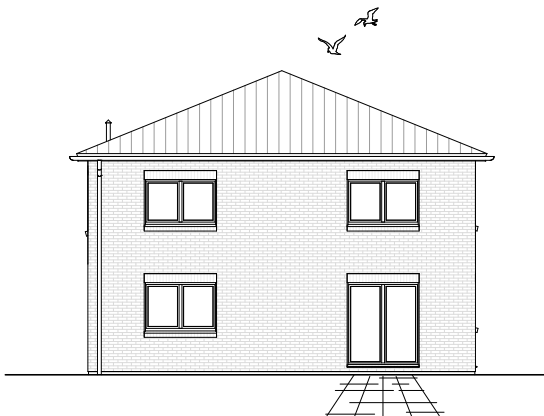

5.5.7

ERDGESCHOSS

82,82 m²

**TEAM
MASSIVHAUS**

Ihr Schlüssel zum Traumhaus

Team Massivhaus GmbH

Hollerstraße 128 Tel.: 04331/33110-0

24782 Büdelsdorf Fax: 04331/33110-9

Gesamt

162,50 m²

**TEAM
MASSIVHAUS**

Ihr Schlüssel zum Traumhaus

Team Massivhaus GmbH

Hollerstraße 128 Tel.: 04331/33110-0

24782 Büdelsdorf Fax: 04331/33110-9

www.team-massivhaus.de

Maßstab 1 : 100

Maßstab 1 : 200

Maßstab 1 : 200