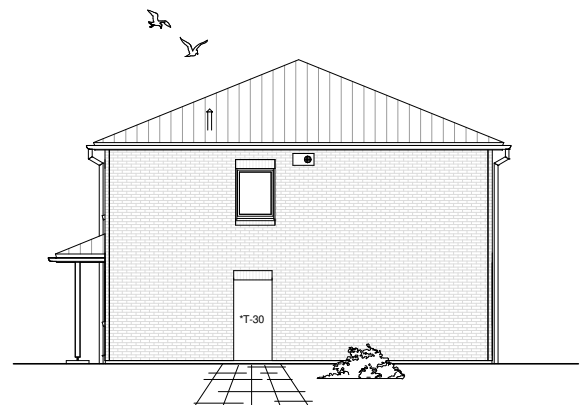

Gesamt

162,50 m²

**TEAM
MASSIVHAUS**

Ihr Schlüssel zum Traumhaus

Team Massivhaus GmbH

Hollerstraße 128 Tel.: 04331/33110-0

24782 Büdelsdorf Fax: 04331/33110-9

www.team-massivhaus.de

Maßstab 1 : 100

Maßstab 1 : 200

Maßstab 1 : 200