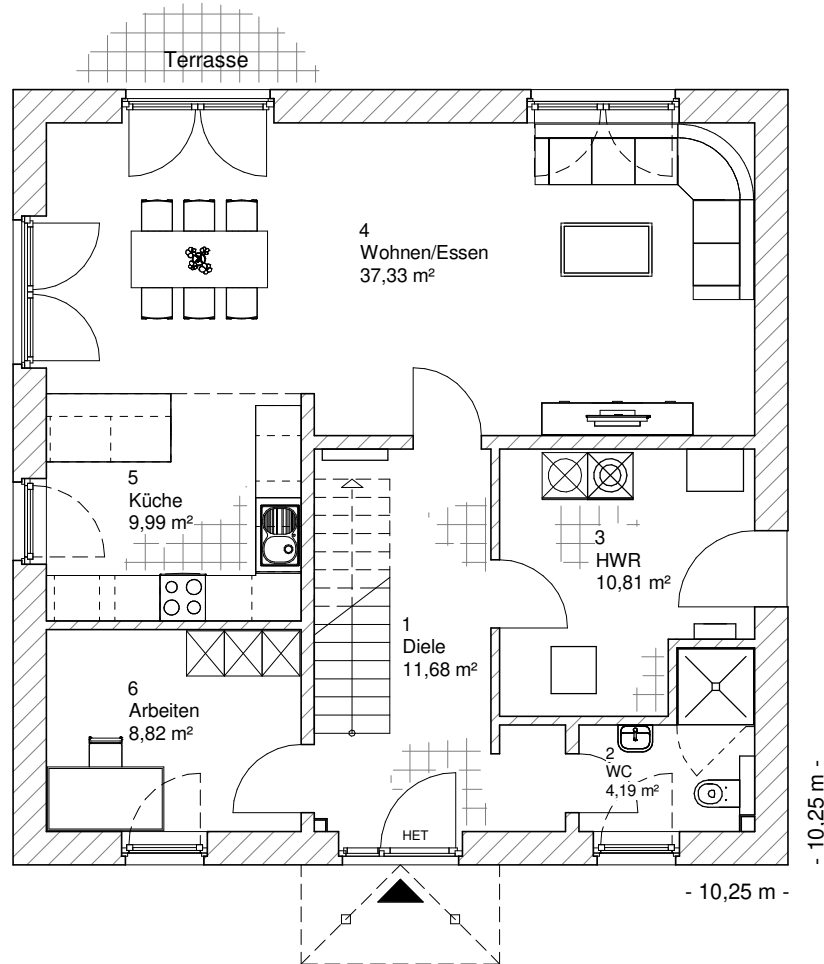

5.5.7

ERDGESCHOSS

82,82 m²

**TEAM
MASSIVHAUS**

Ihr Schlüssel zum Traumhaus

Team Massivhaus GmbH

Hollerstraße 128 Tel.: 04331/33110-0

24782 Büdelsdorf Fax: 04331/33110-9

www.team-massivhaus.de

Die Zeichnungen enthalten Sonderausstattungen!

Maßstab 1 : 100

Maßstab 1 : 200

Maßstab 1 : 200

5.5.7

OBERGESCHOSS

79,68 m²

Maßstab 1 : 100

Maßstab 1 : 200

Maßstab 1 : 200