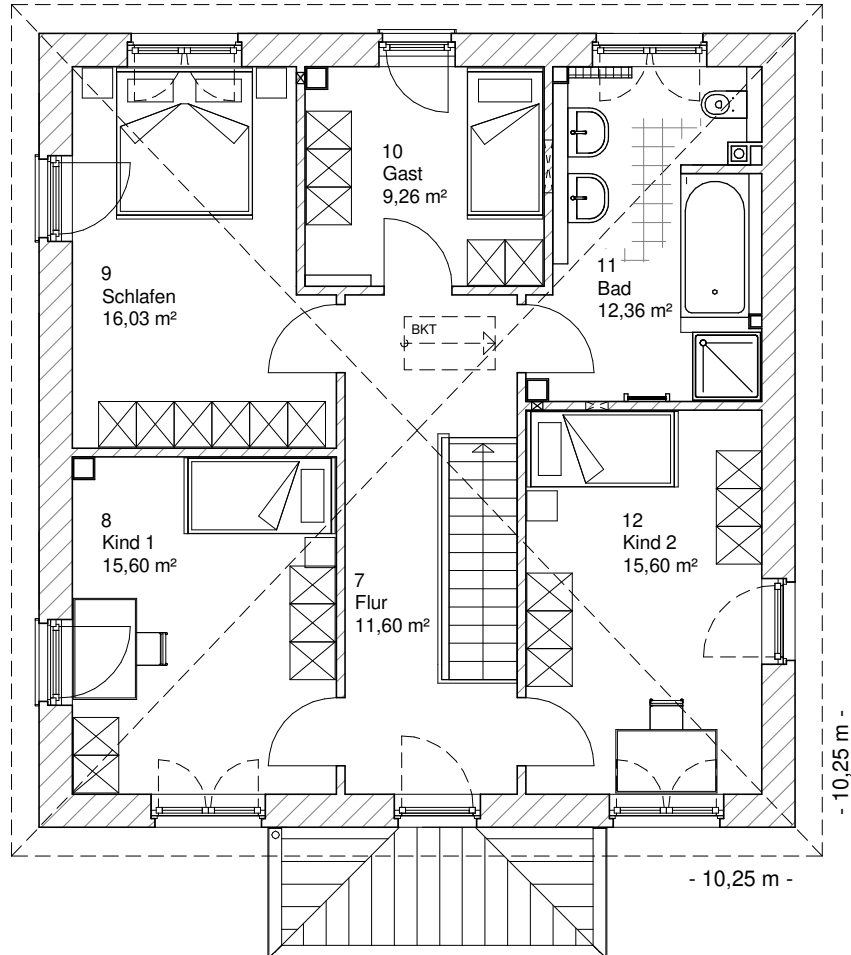

Die Zeichnungen enthalten Sonderausstattungen!

Maßstab 1 : 100

Maßstab 1 : 200

Maßstab 1 : 200

5.5.6

# OBERGESCHOSS

80,45 m<sup>2</sup>

**Gesamt**

162,38 m<sup>2</sup>

**TEAM  
MASSIVHAUS**

Ihr Schlüssel zum Traumhaus

**Team Massivhaus GmbH**

Hollerstraße 128 Tel.: 04331/33110-0

24782 Büdelsdorf Fax: 04331/33110-9

[www.team-massivhaus.de](http://www.team-massivhaus.de)

Die Zeichnungen enthalten Sonderausstattungen!

Maßstab 1 : 100

Maßstab 1 : 200

Maßstab 1 : 200