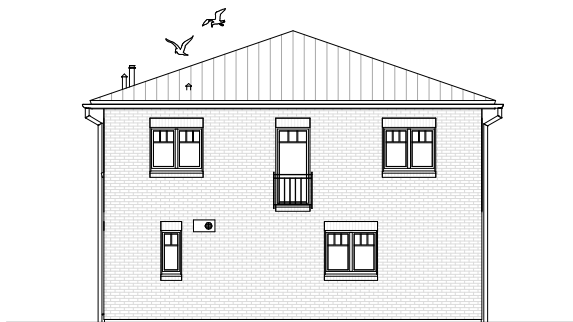

5.5.6

OBERGESCHOSS

80,45 m²

Gesamt

162,38 m²

**TEAM
MASSIVHAUS**

Ihr Schlüssel zum Traumhaus

Team Massivhaus GmbH

Hollerstraße 128 Tel.: 04331/33110-0

24782 Büdelsdorf Fax: 04331/33110-9

www.team-massivhaus.de

Die Zeichnungen enthalten Sonderausstattungen!

Maßstab 1 : 100

Maßstab 1 : 200

Maßstab 1 : 200