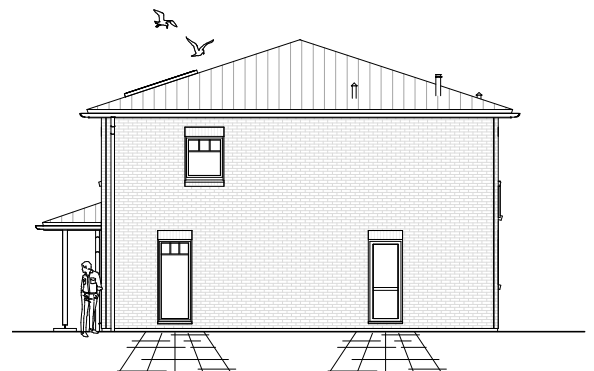

Maßstab 1 : 200