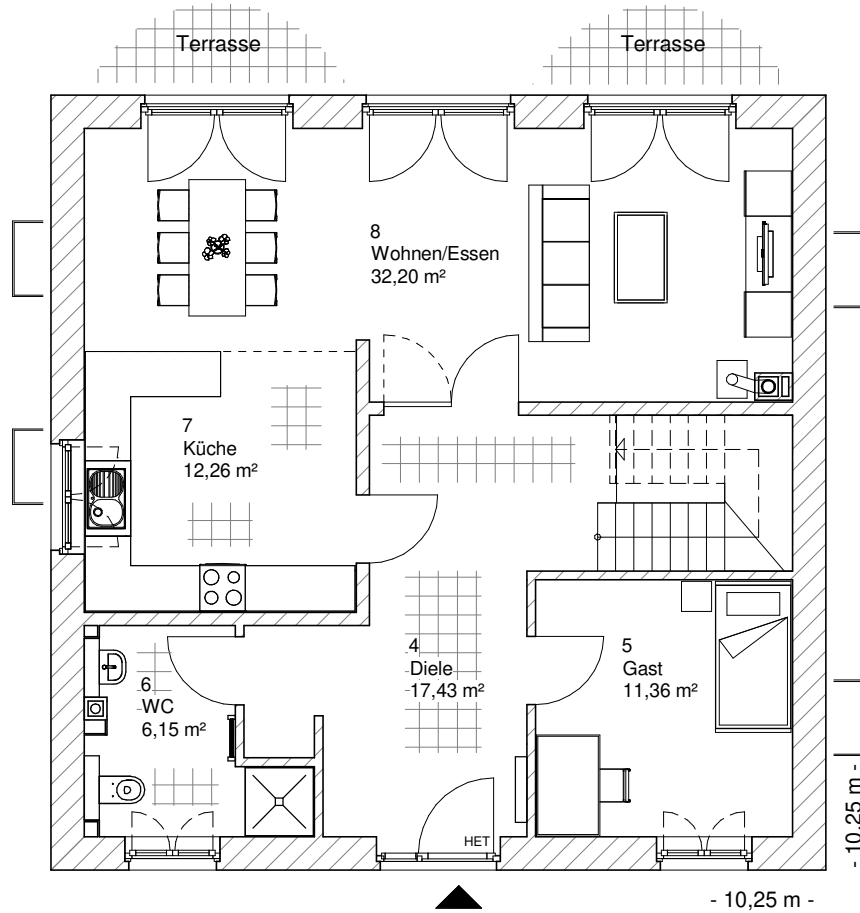

5.5.5

ERDGESCHOSS

79,40 m²

**TEAM
MASSIVHAUS**

Ihr Schlüssel zum Traumhaus

Team Massivhaus GmbH

Hollerstraße 128 Tel.: 04331/33110-0

24782 Büdelsdorf Fax: 04331/33110-9

www.team-massivhaus.de

Die Zeichnungen enthalten Sonderausstattungen!

Maßstab 1 : 100

Maßstab 1 : 200

Maßstab 1 : 200

5.5.5

OBERGESCHOSS

78,71 m²

Die Zeichnungen enthalten Sonderausstattungen!

Maßstab 1 : 100

Maßstab 1 : 200

Maßstab 1 : 200