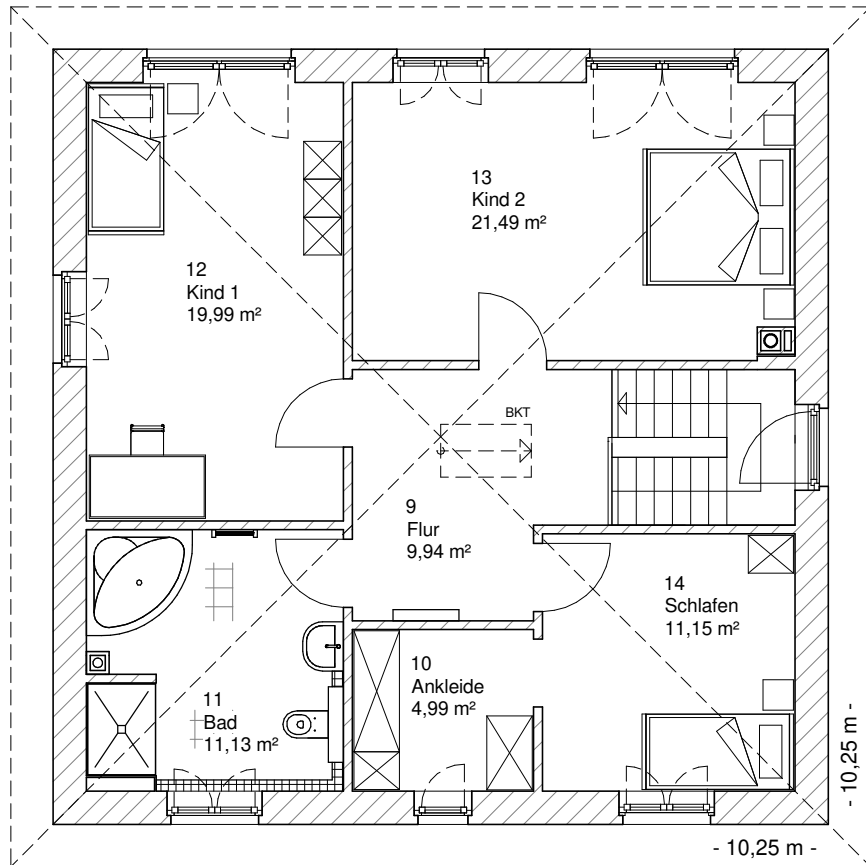

www.team-massivhaus.de

Die Zeichnungen enthalten Sonderausstattungen!

Maßstab 1 : 100

Maßstab 1 : 200

Maßstab 1 : 200

5.5.5

OBERGESCHOSS

78,71 m²

Gesamt

158,11 m²

**TEAM
MASSIVHAUS**

Ihr Schlüssel zum Traumhaus

Team Massivhaus GmbH

Hollerstraße 128 Tel.: 04331/33110-0

24782 Büdelsdorf Fax: 04331/33110-9

www.team-massivhaus.de

Die Zeichnungen enthalten Sonderausstattungen!

Maßstab 1 : 100

Maßstab 1 : 200

Maßstab 1 : 200