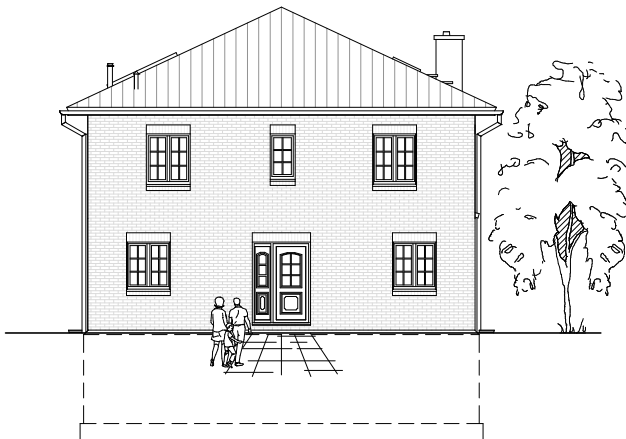

5.5.5

ERDGESCHOSS

79,40 m²

**TEAM
MASSIVHAUS**

Ihr Schlüssel zum Traumhaus

Team Massivhaus GmbH

Hollerstraße 128 Tel.: 04331/33110-0

24782 Büdelsdorf Fax: 04331/33110-9

www.team-massivhaus.de

Die Zeichnungen enthalten Sonderausstattungen!

Maßstab 1 : 100

Maßstab 1 : 200

Maßstab 1 : 200

5.5.5

OBERGESCHOSS

78,71 m²