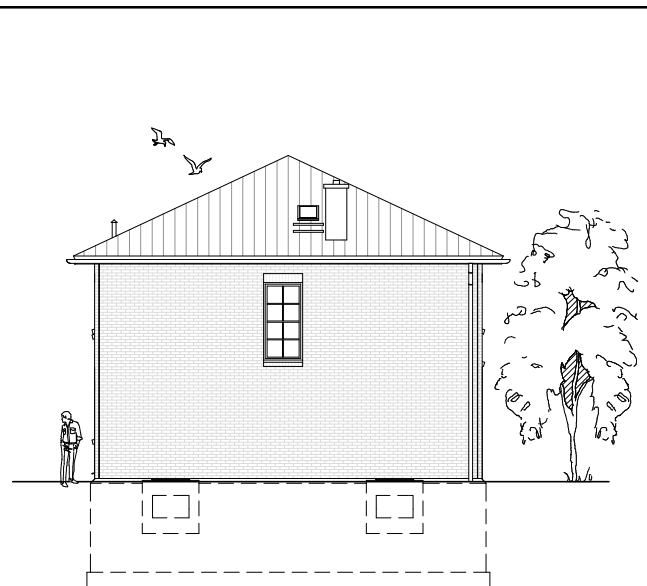

www.team-massivhaus.de

Die Zeichnungen enthalten Sonderausstattungen!

Maßstab 1 : 100

Maßstab 1 : 200

Maßstab 1 : 200

5.5.5

OBERGESCHOSS

78,71 m²

Gesamt

158,11 m²

**TEAM
MASSIVHAUS**

Ihr Schlüssel zum Traumhaus

Team Massivhaus GmbH

Hollerstraße 128 Tel.: 04331/33110-0

24782 Büdelsdorf Fax: 04331/33110-9

www.team-massivhaus.de

Die Zeichnungen enthalten Sonderausstattungen!

Maßstab 1 : 100

Maßstab 1 : 200

Maßstab 1 : 200