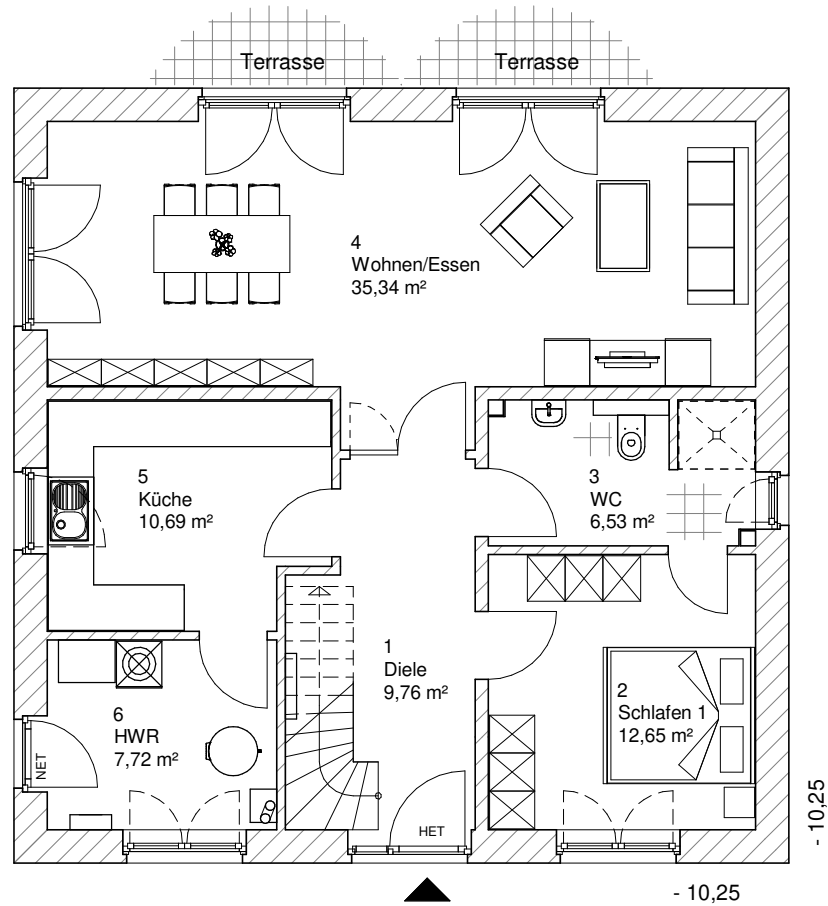

5.5.4

ERDGESCHOSS

82,68 m²

**TEAM
MASSIVHAUS**

Ihr Schlüssel zum Traumhaus

Team Massivhaus GmbH

Hollerstraße 128 Tel.: 04331/33110-0

24782 Büdelsdorf Fax: 04331/33110-9

www.team-massivhaus.de

Die Zeichnungen enthalten Sonderausstattungen!

Maßstab 1 : 100

Maßstab 1 : 200

Maßstab 1 : 200

5.5.4

OBERGESCHOSS

76,09 m²

Die Zeichnungen enthalten Sonderausstattungen!

Maßstab 1 : 100

Maßstab 1 : 200

Maßstab 1 : 200