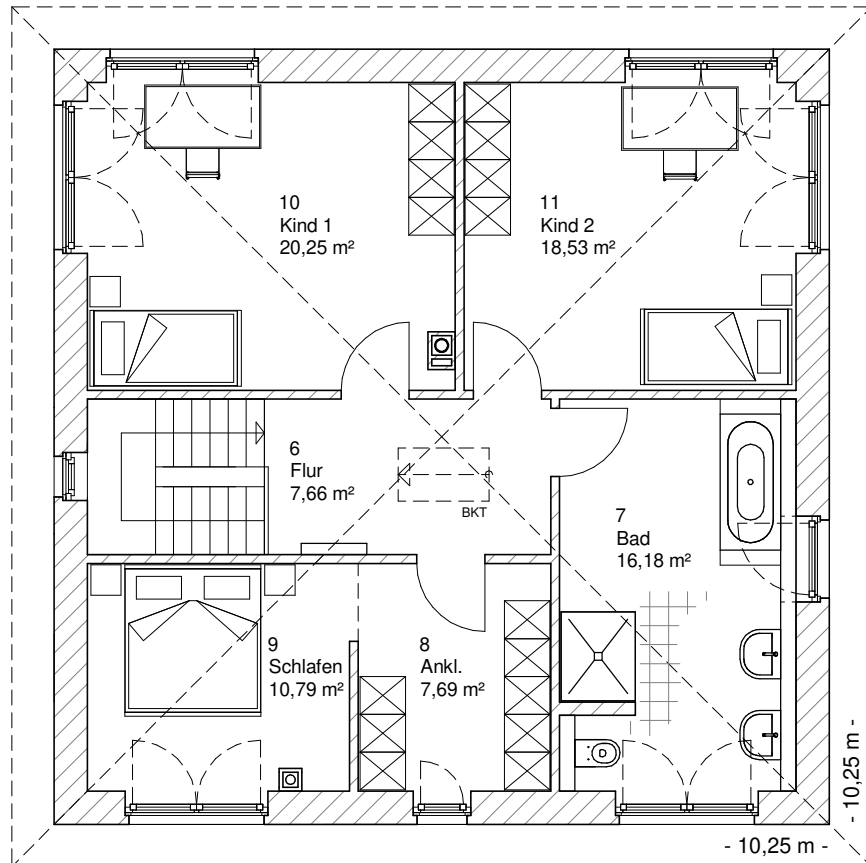

www.team-massivhaus.de

Die Zeichnungen enthalten Sonderausstattungen!

Maßstab 1 : 100

Maßstab 1 : 200

Maßstab 1 : 200

5.5.3

OBERGESCHOSS

81,10 m²

Gesamt

164,09 m²

**TEAM
MASSIVHAUS**

Ihr Schlüssel zum Traumhaus

Team Massivhaus GmbH

Hollerstraße 128 Tel.: 04331/33110-0

24782 Büdelsdorf Fax: 04331/33110-9

www.team-massivhaus.de

Die Zeichnungen enthalten Sonderausstattungen!

Maßstab 1 : 100

Maßstab 1 : 200

Maßstab 1 : 200