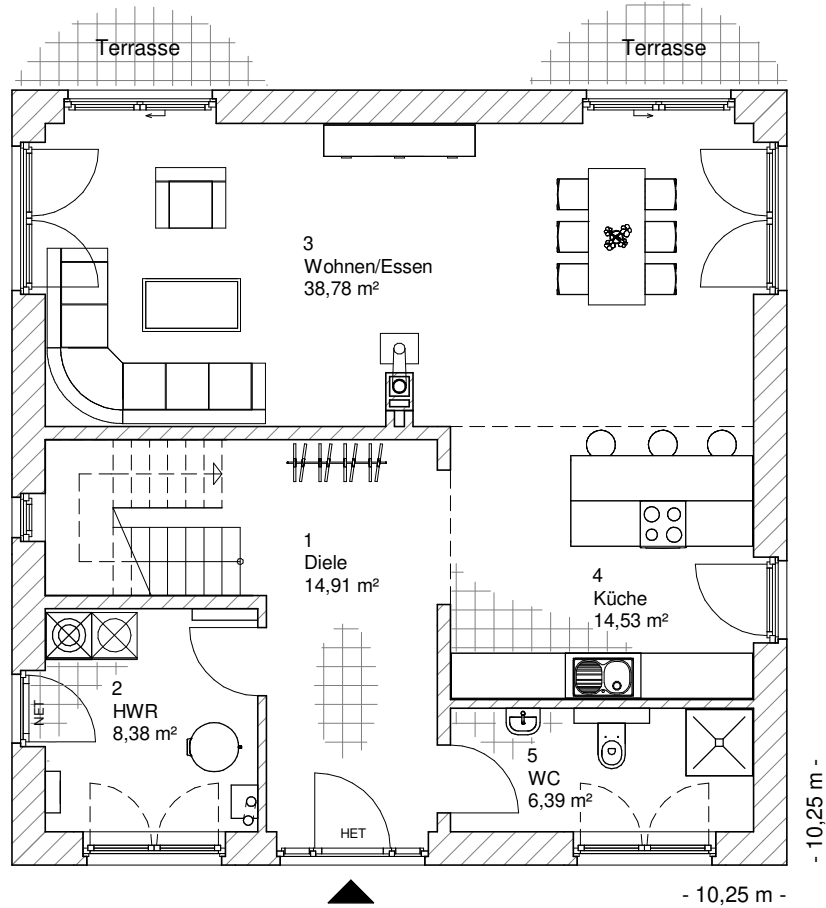

5.5.3

ERDGESCHOSS

82,98 m²

**TEAM
MASSIVHAUS**

Ihr Schlüssel zum Traumhaus

Team Massivhaus GmbH

Hollerstraße 128 Tel.: 04331/33110-0

24782 Büdelsdorf Fax: 04331/33110-9

www.team-massivhaus.de

Die Zeichnungen enthalten Sonderausstattungen!

Maßstab 1 : 100

Maßstab 1 : 200

Maßstab 1 : 200

5.5.3

OBERGESCHOSS

81,10 m²

Die Zeichnungen enthalten Sonderausstattungen!

Maßstab 1 : 100

Maßstab 1 : 200

Maßstab 1 : 200