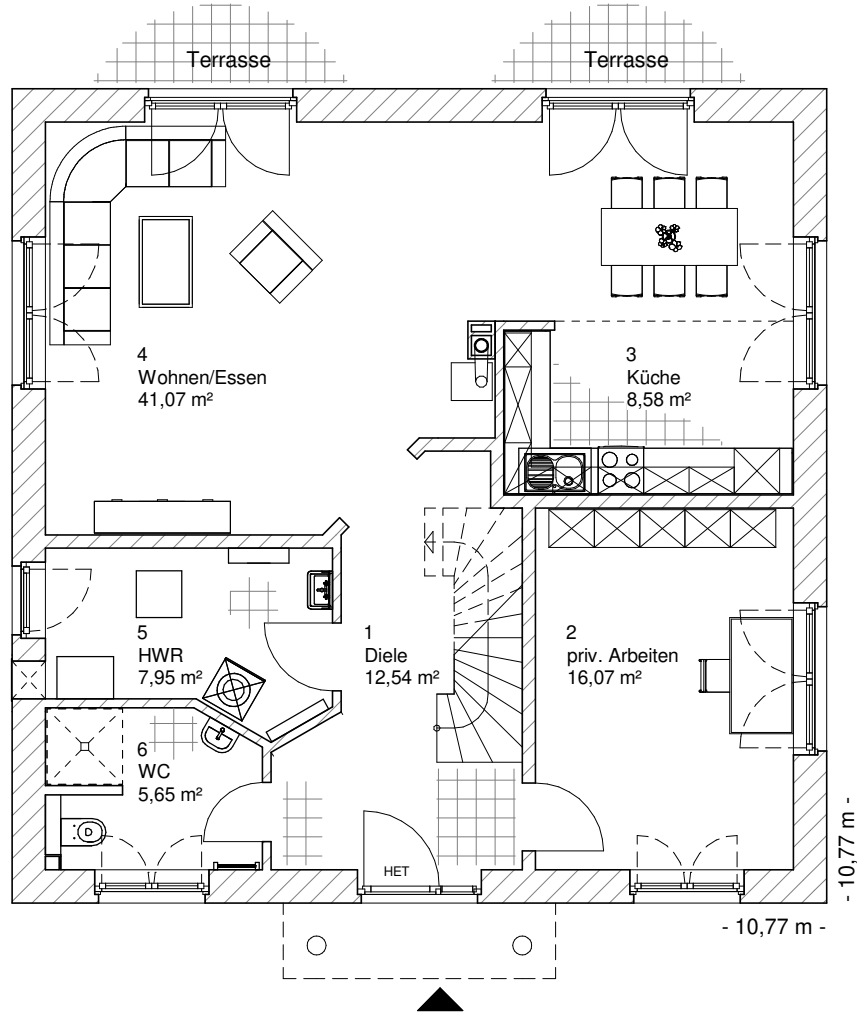

5.5.2

ERDGESCHOSS

91,86 m²

**TEAM
MASSIVHAUS**

Ihr Schlüssel zum Traumhaus

Team Massivhaus GmbH

Hollerstraße 128 Tel.: 04331/33110-0

24782 Büdelsdorf Fax: 04331/33110-9

www.team-massivhaus.de

Die Zeichnungen enthalten Sonderausstattungen!

Maßstab 1 : 100

Maßstab 1 : 200

Maßstab 1 : 200

5.5.2

OBERGESCHOSS

91,00 m²

Die Zeichnungen enthalten Sonderausstattungen!

Maßstab 1 : 100

Maßstab 1 : 200

Maßstab 1 : 200