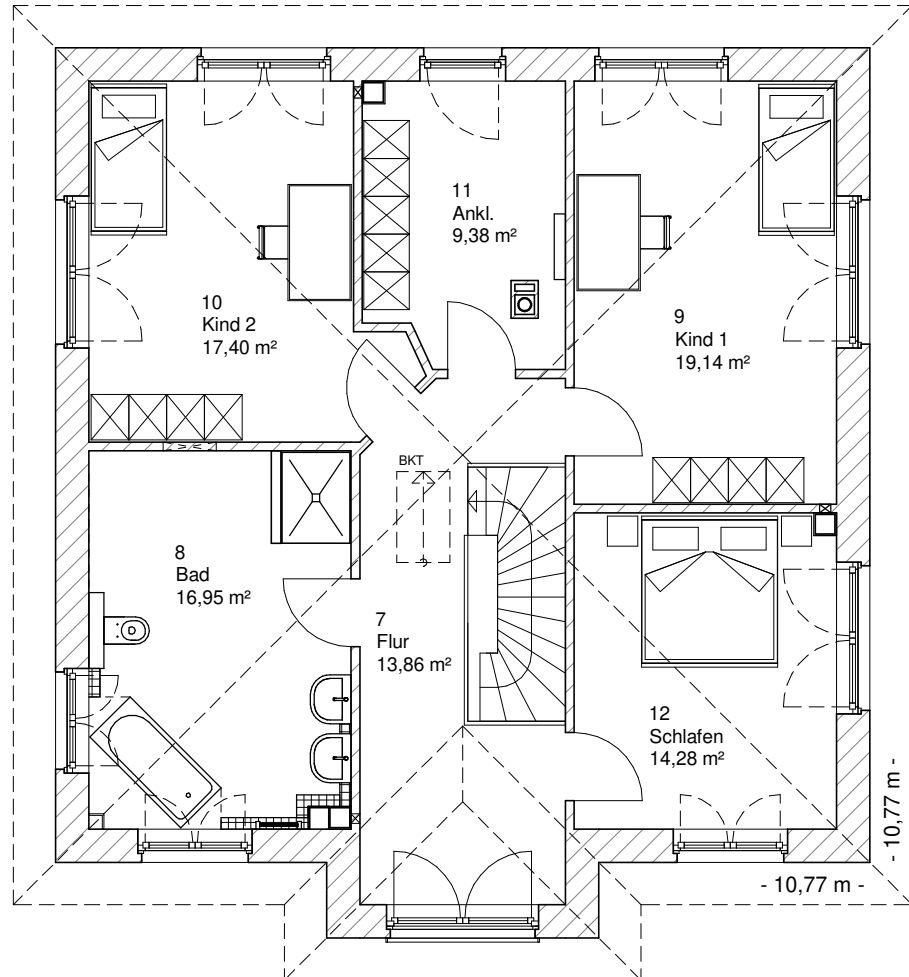

www.team-massivhaus.de

Die Zeichnungen enthalten Sonderausstattungen!

Maßstab 1 : 100

Maßstab 1 : 200

Maßstab 1 : 200

5.5.2

OBERGESCHOSS

91,00 m²

Gesamt

182,86 m²

**TEAM
MASSIVHAUS**

Ihr Schlüssel zum Traumhaus

Team Massivhaus GmbH

Hollerstraße 128 Tel.: 04331/33110-0

24782 Büdelsdorf Fax: 04331/33110-9

www.team-massivhaus.de

Die Zeichnungen enthalten Sonderausstattungen!

Maßstab 1 : 100

Maßstab 1 : 200

Maßstab 1 : 200