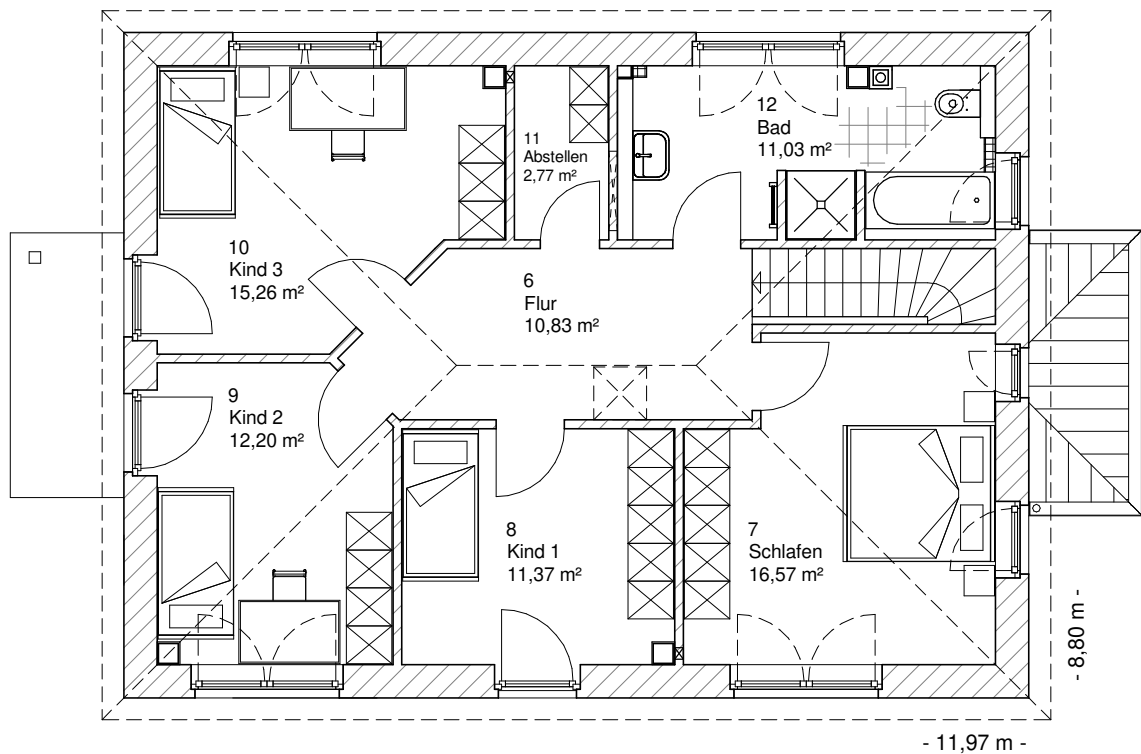

5.5.1

OBERGESCHOSS

82,19 m²

Gesamt

165,71 m²

**TEAM
MASSIVHAUS**

Ihr Schlüssel zum Traumhaus

Team Massivhaus GmbH

Hollerstraße 128 Tel.: 04331/33110-0

24782 Büdelsdorf Fax: 04331/33110-9

www.team-massivhaus.de

Die Zeichnungen enthalten Sonderausstattungen!

Maßstab 1 : 100