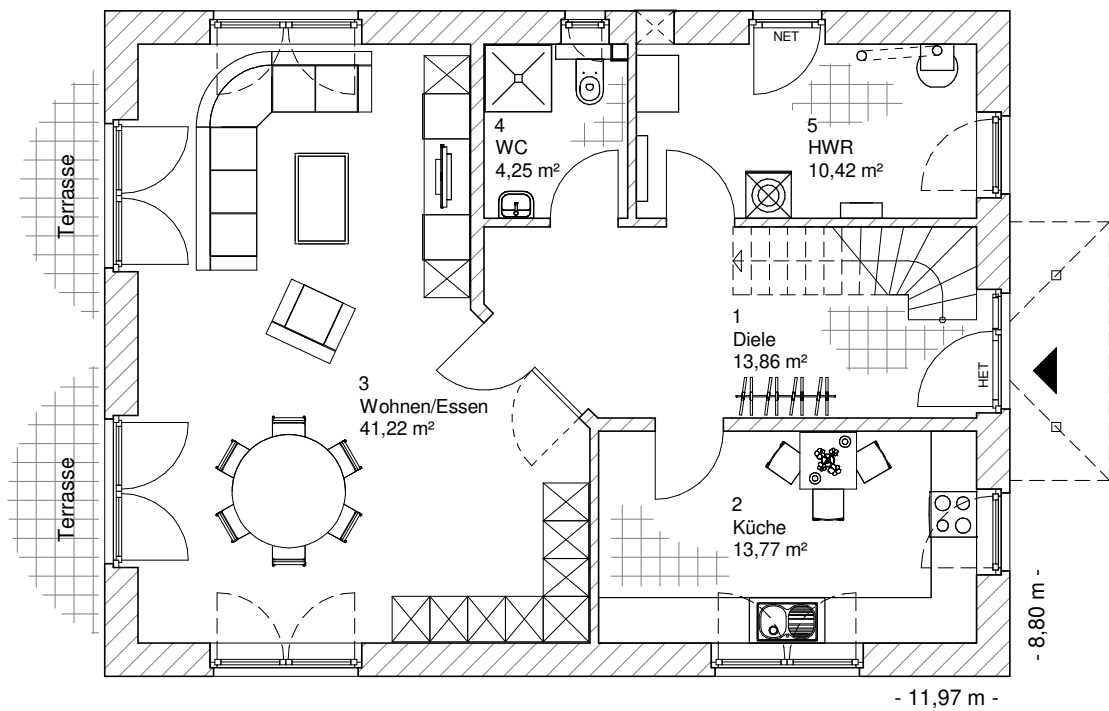

Die Zeichnungen enthalten Sonderausstattungen!

Maßstab 1 : 100

Maßstab 1 : 200

Maßstab 1 : 200

5.5.1

# OBERGESCHOSS

82,19 m<sup>2</sup>

**Gesamt**

165,71 m<sup>2</sup>

**TEAM  
MASSIVHAUS**

Ihr Schlüssel zum Traumhaus

**Team Massivhaus GmbH**

Hollerstraße 128 Tel.: 04331/33110-0