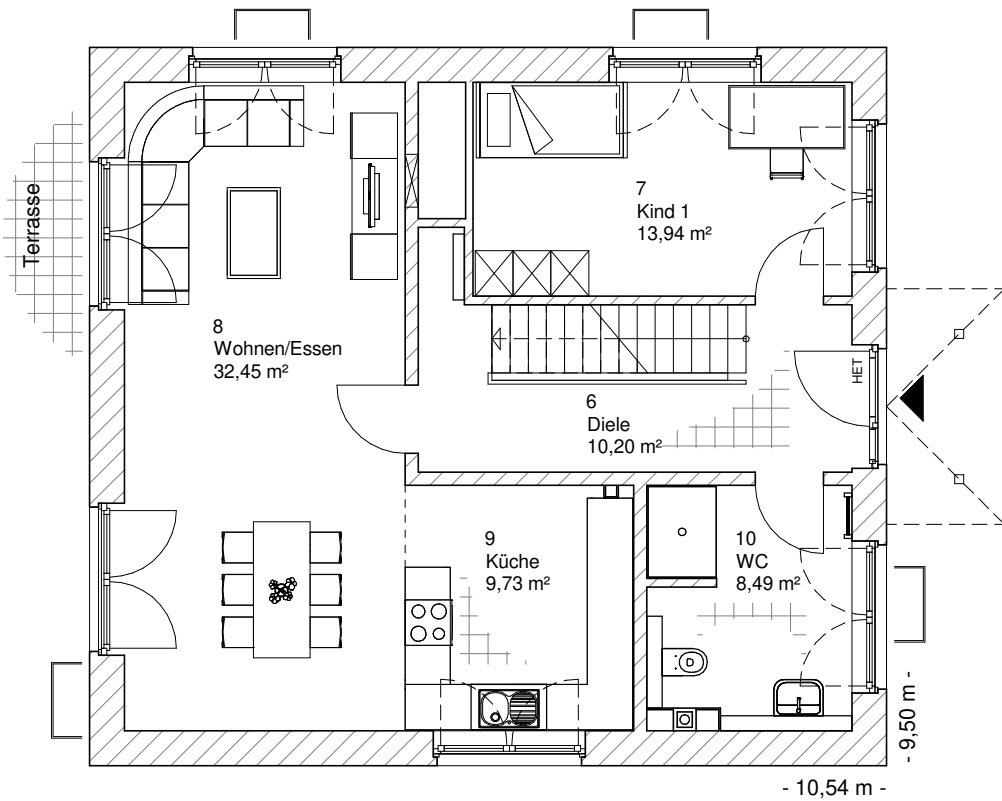

5.4.8

ERDGESCHOSS

74,82 m²

**TEAM
MASSIVHAUS**

Ihr Schlüssel zum Traumhaus

Team Massivhaus GmbH

Hollerstraße 128 Tel.: 04331/33110-0

24782 Büdelsdorf Fax: 04331/33110-9

www.team-massivhaus.de

Die Zeichnungen enthalten Sonderausstattungen!

Maßstab 1 : 100

Maßstab 1 : 200

Maßstab 1 : 200

5.4.8

OBERGESCHOSS

75,16 m²

Die Zeichnungen enthalten Sonderausstattungen!

Maßstab 1 : 100

Maßstab 1 : 200

Maßstab 1 : 200