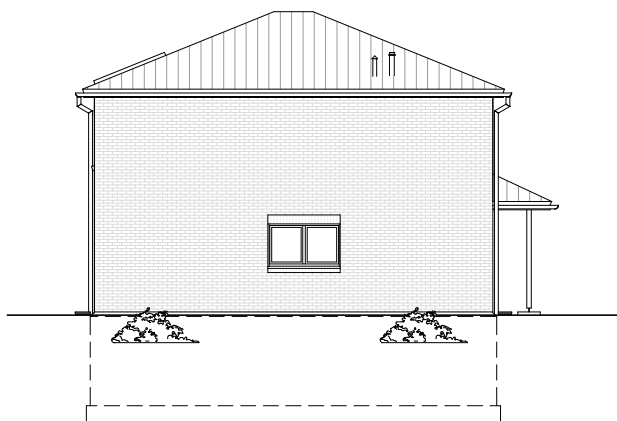

5.4.8

ERDGESCHOSS

74,82 m²

**TEAM
MASSIVHAUS**

Ihr Schlüssel zum Traumhaus

Team Massivhaus GmbH

Hollerstraße 128 Tel.: 04331/33110-0

24782 Büdelsdorf Fax: 04331/33110-9

www.team-massivhaus.de

Die Zeichnungen enthalten Sonderausstattungen!

Maßstab 1 : 100

Maßstab 1 : 200

Maßstab 1 : 200

5.4.8

OBERGESCHOSS

75,16 m²