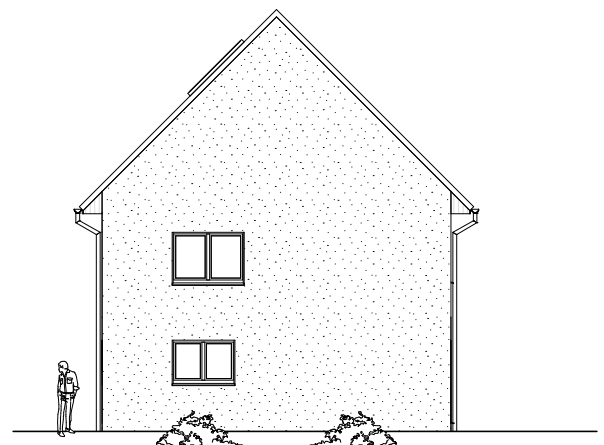

Maßstab 1 : 200