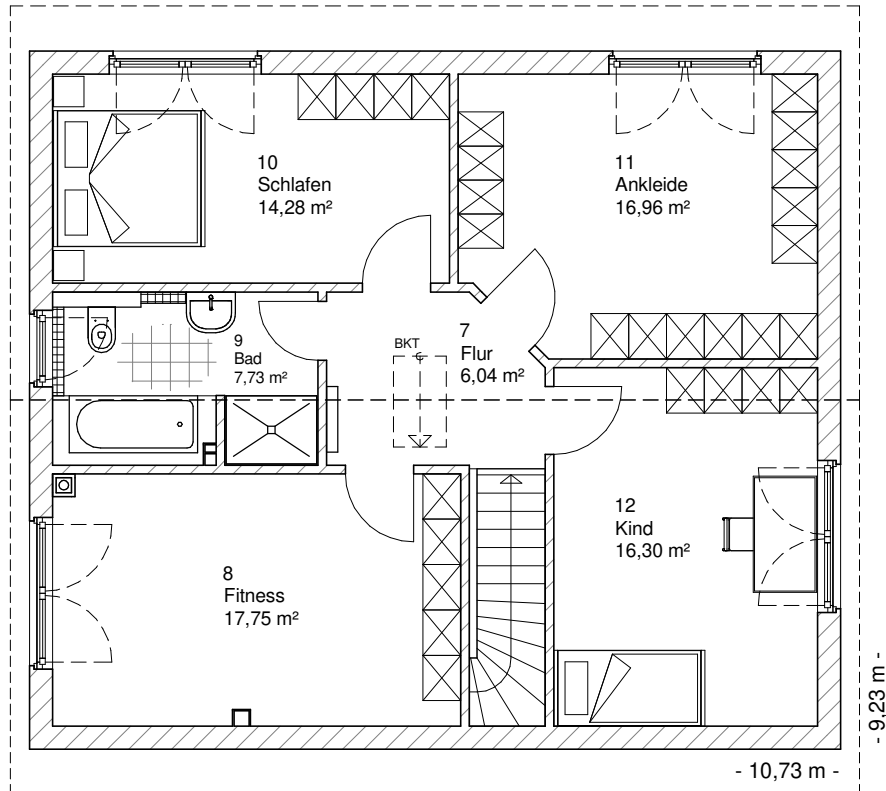

www.team-massivhaus.de

Die Zeichnungen enthalten Sonderausstattungen!

Maßstab 1 : 100

Maßstab 1 : 200

Maßstab 1 : 200

5.4.7

OBERGESCHOSS

79,05 m²

Gesamt

160,41 m²

**TEAM
MASSIVHAUS**

Ihr Schlüssel zum Traumhaus

Team Massivhaus GmbH

Hollerstraße 128 Tel.: 04331/33110-0

24782 Büdelsdorf Fax: 04331/33110-9

www.team-massivhaus.de

Die Zeichnungen enthalten Sonderausstattungen!

Maßstab 1 : 100

Maßstab 1 : 200

Maßstab 1 : 200