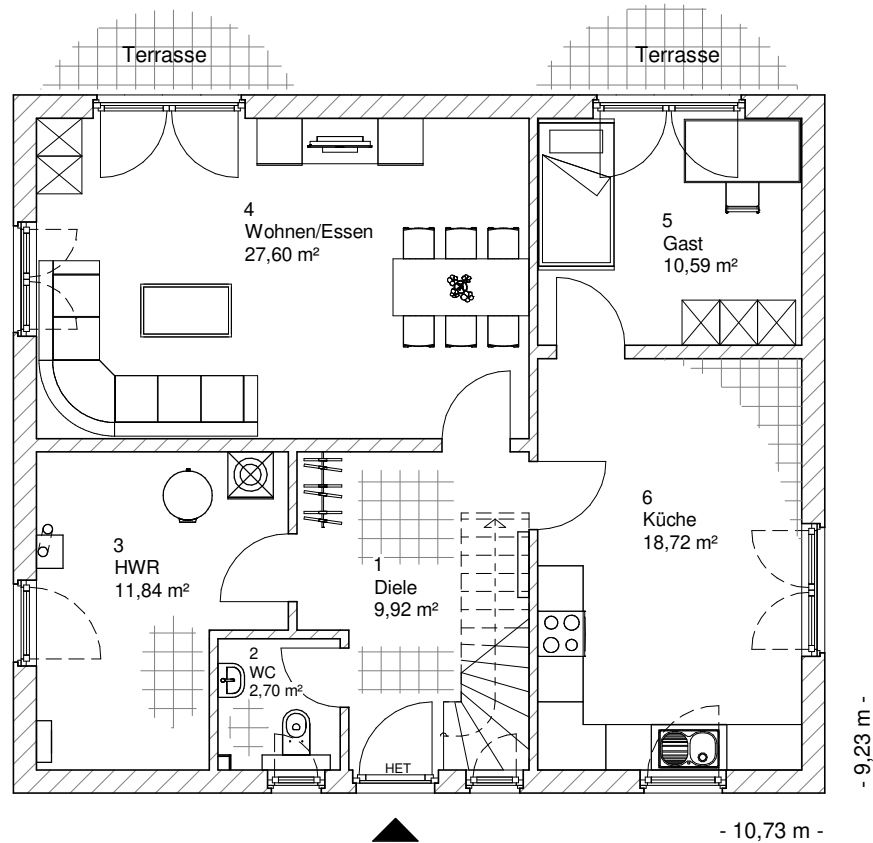

5.4.7

ERDGESCHOSS

81,37 m²

**TEAM
MASSIVHAUS**

Ihr Schlüssel zum Traumhaus

Team Massivhaus GmbH

Hollerstraße 128 Tel.: 04331/33110-0

24782 Büdelsdorf Fax: 04331/33110-9

www.team-massivhaus.de

Die Zeichnungen enthalten Sonderausstattungen!

Maßstab 1 : 100

Maßstab 1 : 200

Maßstab 1 : 200

5.4.7

OBERGESCHOSS

79,05 m²

Die Zeichnungen enthalten Sonderausstattungen!

Maßstab 1 : 100

Maßstab 1 : 200

Maßstab 1 : 200