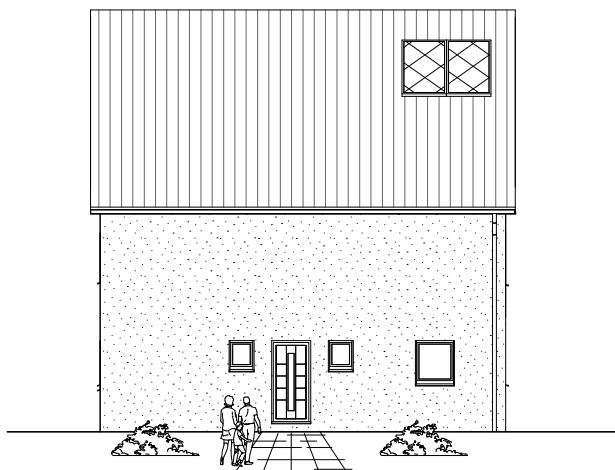

5.4.7

ERDGESCHOSS

81,37 m²

**TEAM
MASSIVHAUS**

Ihr Schlüssel zum Traumhaus

Team Massivhaus GmbH

Hollerstraße 128 Tel.: 04331/33110-0

24782 Büdelsdorf Fax: 04331/33110-9

www.team-massivhaus.de

Die Zeichnungen enthalten Sonderausstattungen!

Maßstab 1 : 100

Maßstab 1 : 200

Maßstab 1 : 200

5.4.7

OBERGESCHOSS

79,05 m²

Die Zeichnungen enthalten Sonderausstattungen!

Maßstab 1 : 100

Maßstab 1 : 200

Maßstab 1 : 200