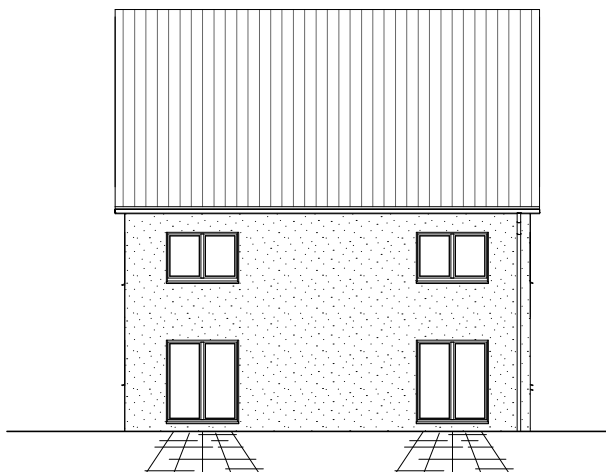

www.team-massivhaus.de

Die Zeichnungen enthalten Sonderausstattungen!

Maßstab 1 : 100

Maßstab 1 : 200

Maßstab 1 : 200

5.4.7

OBERGESCHOSS

79,05 m²

Gesamt

160,41 m²

**TEAM
MASSIVHAUS**

Ihr Schlüssel zum Traumhaus

Team Massivhaus GmbH

Hollerstraße 128 Tel.: 04331/33110-0

24782 Büdelsdorf Fax: 04331/33110-9

www.team-massivhaus.de

Die Zeichnungen enthalten Sonderausstattungen!

Maßstab 1 : 100

Maßstab 1 : 200

Maßstab 1 : 200