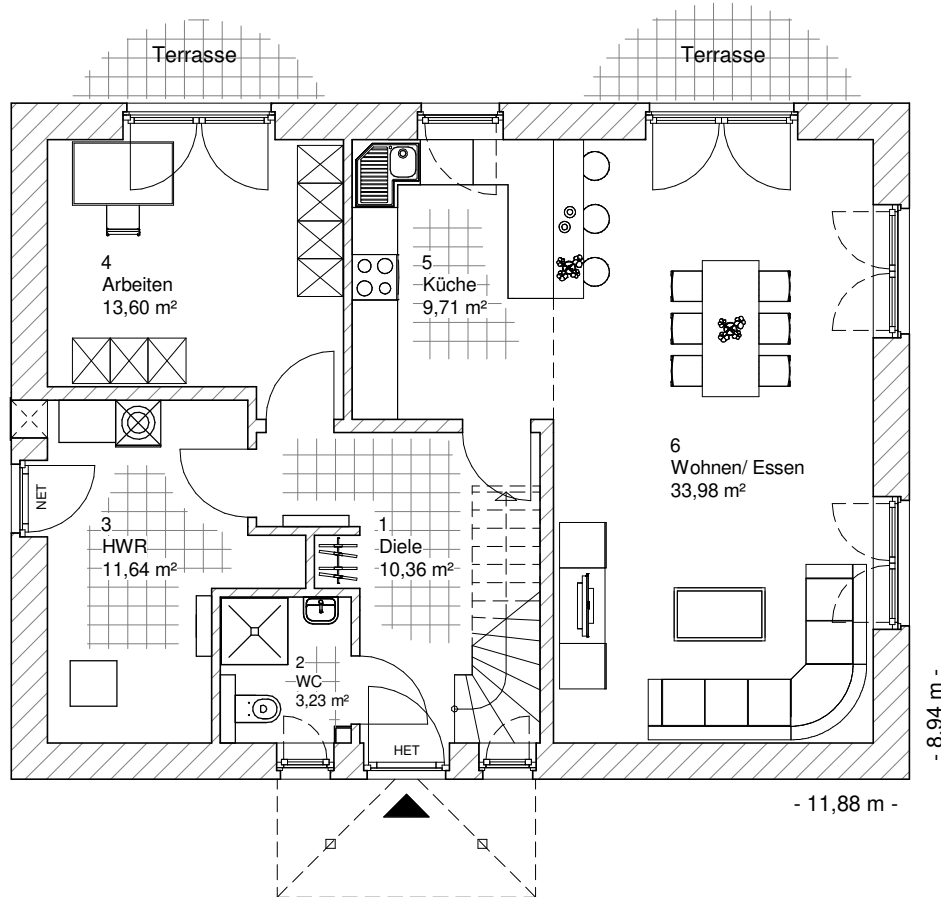

5.4.6

ERDGESCHOSS

82,52 m²

**TEAM
MASSIVHAUS**

Ihr Schlüssel zum Traumhaus

Team Massivhaus GmbH

Hollerstraße 128 Tel.: 04331/33110-0

24782 Büdelsdorf Fax: 04331/33110-9

www.team-massivhaus.de

Die Zeichnungen enthalten Sonderausstattungen!

Maßstab 1 : 100

Maßstab 1 : 200

Maßstab 1 : 200

5.4.6

OBERGESCHOSS

78,04 m²

Die Zeichnungen enthalten Sonderausstattungen!

Maßstab 1 : 100

Maßstab 1 : 200

Maßstab 1 : 200