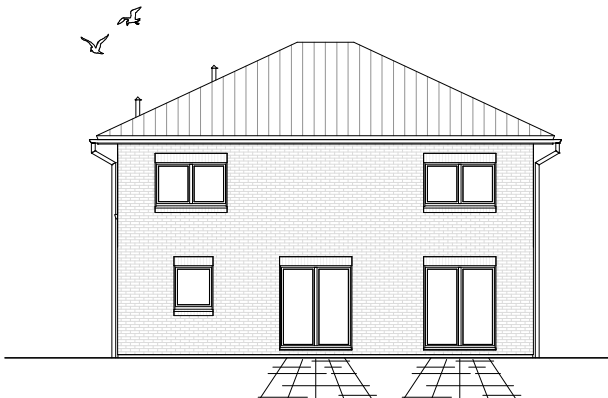

5.4.5

ERDGESCHOSS

81,92 m²

**TEAM
MASSIVHAUS**

Ihr Schlüssel zum Traumhaus

Team Massivhaus GmbH

Hollerstraße 128 Tel.: 04331/33110-0

24782 Büdelsdorf Fax: 04331/33110-9

Gesamt

160,81 m²

**TEAM
MASSIVHAUS**

Ihr Schlüssel zum Traumhaus

Team Massivhaus GmbH

Hollerstraße 128 Tel.: 04331/33110-0

24782 Büdelsdorf Fax: 04331/33110-9

www.team-massivhaus.de

Die Zeichnungen enthalten Sonderausstattungen!

Maßstab 1 : 100

Maßstab 1 : 200

Maßstab 1 : 200