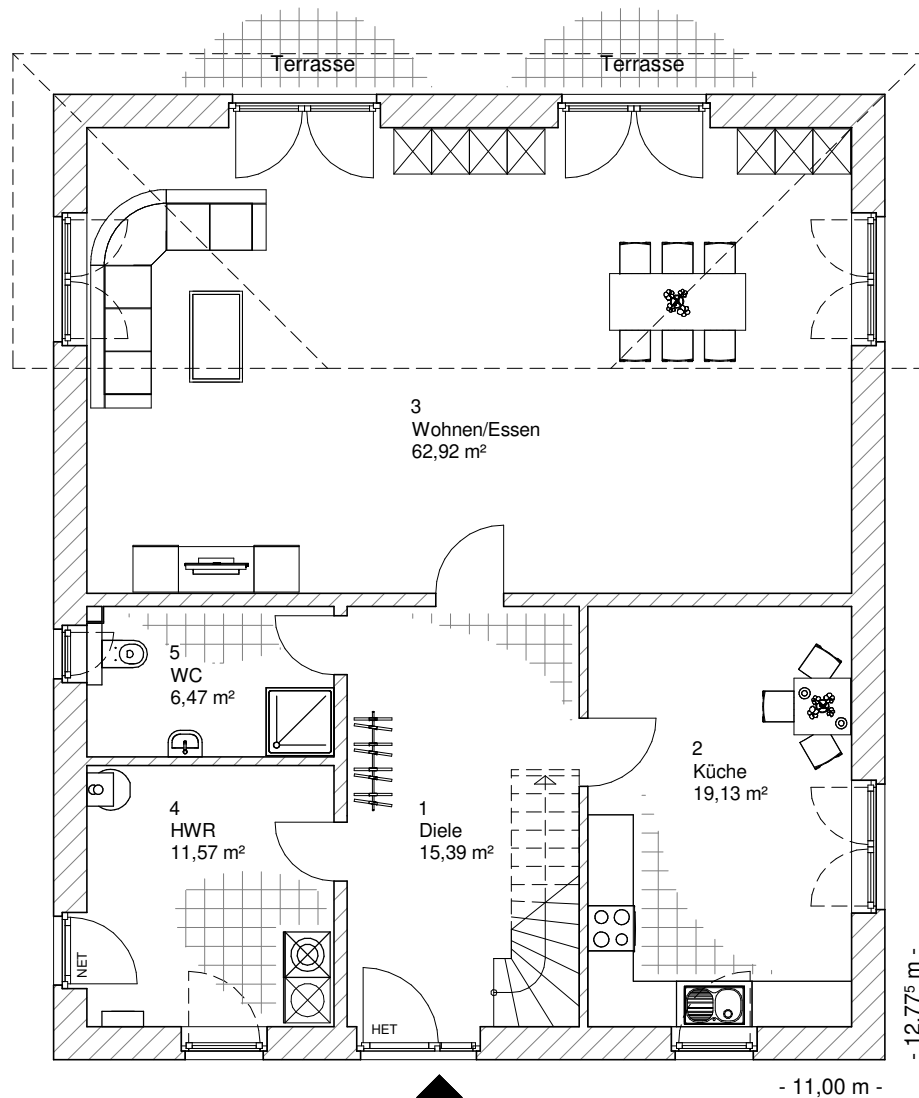

# ERDGESCHOSS

115,48 m<sup>2</sup>

5.4.4

**Team Massivhaus GmbH**

Hollerstraße 128 Tel.: 04331/33110-0

24782 Büdelsdorf Fax: 04331/33110-9

[www.team-massivhaus.de](http://www.team-massivhaus.de)

Maßstab 1 : 100

Die Zeichnungen enthalten Sonderausstattungen!

# OBERGESCHOSS

75,72 m<sup>2</sup>

**Gesamt**

191,20 m<sup>2</sup>

5.4.4

**TEAM**  
**MASSIVHAUS**  
Ihr Schlüssel zum Traumhaus

**Team Massivhaus GmbH**

Hollerstraße 128 Tel.: 04331/33110-0

Die Zeichnungen enthalten Sonderausstattungen!

Maßstab 1 : 200