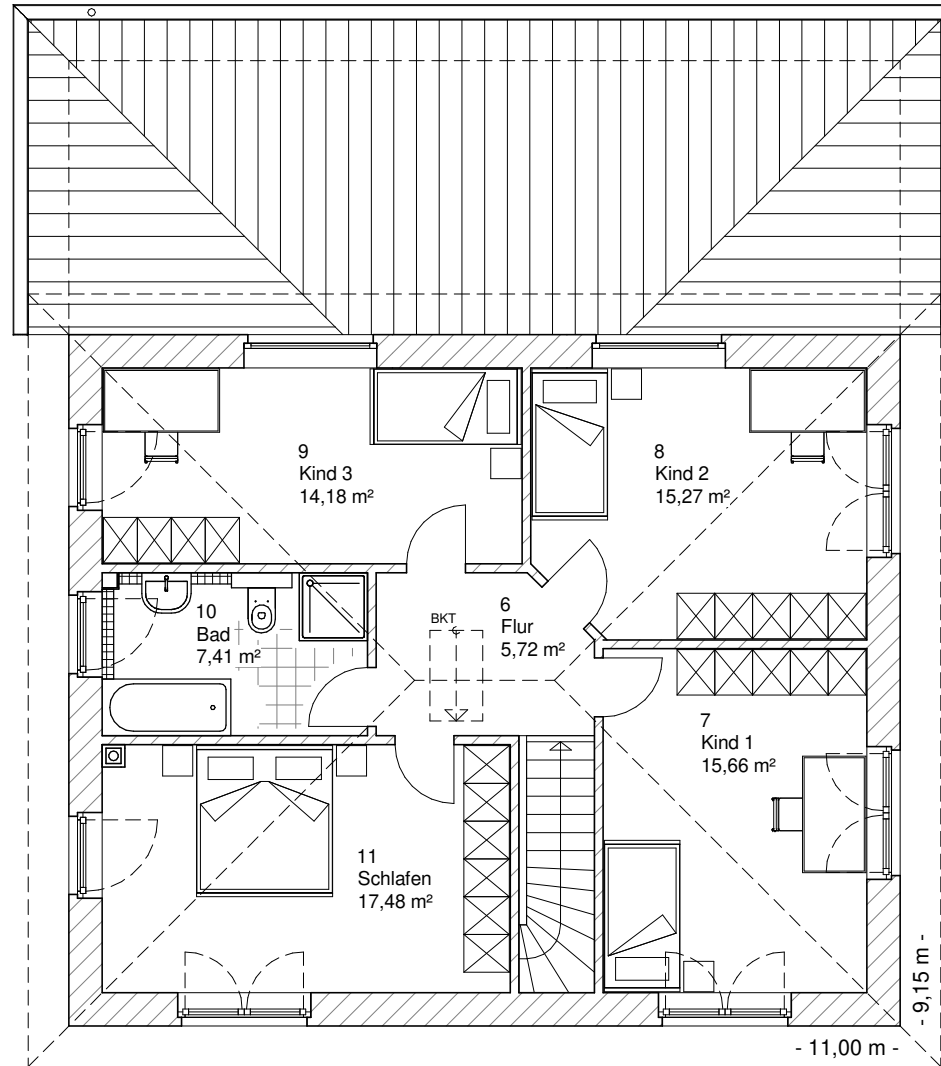

# ERDGESCHOSS

115,48 m<sup>2</sup>

5.4.4

**Team Massivhaus GmbH**

Hollerstraße 128 Tel.: 04331/33110-0

24782 Büdelsdorf Fax: 04331/33110-9

[www.team-massivhaus.de](http://www.team-massivhaus.de)

Maßstab 1 : 100

Die Zeichnungen enthalten Sonderausstattungen!

# OBERGESCHOSS

75,72 m<sup>2</sup>

**Gesamt**

191,20 m<sup>2</sup>

5.4.4

**TEAM**  
**MASSIVHAUS**  
Ihr Schlüssel zum Traumhaus

**Team Massivhaus GmbH**

Hollerstraße 128 Tel.: 04331/33110-0

Die Zeichnungen enthalten Sonderausstattungen!

Maßstab 1 : 200