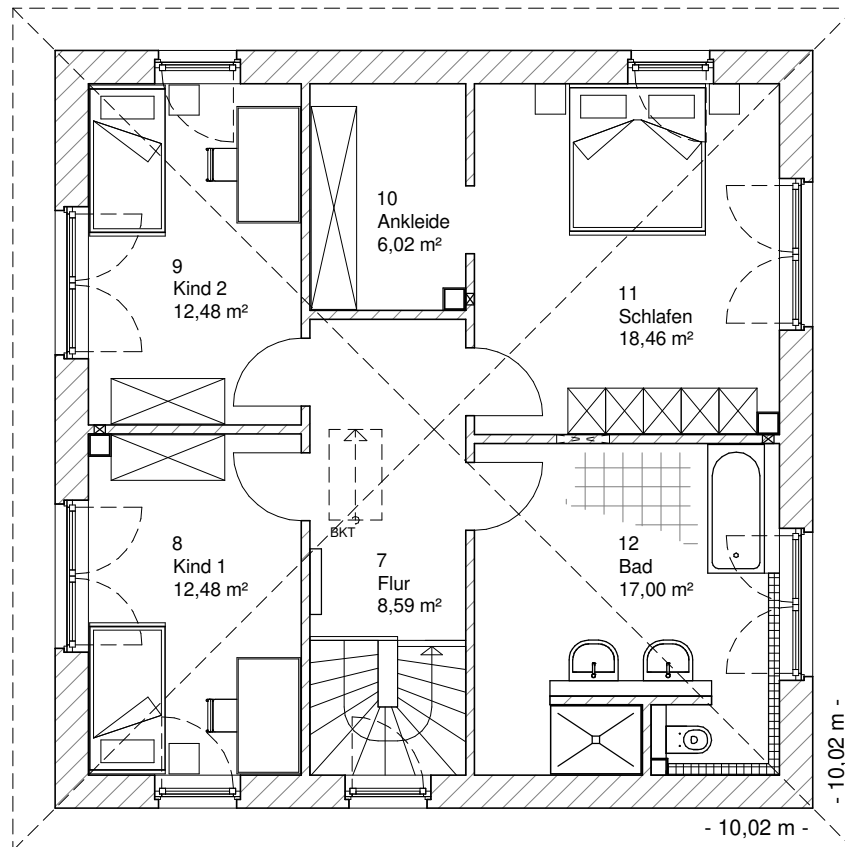

www.team-massivhaus.de

Die Zeichnungen enthalten Sonderausstattungen!

Maßstab 1 : 100

Maßstab 1 : 200

Maßstab 1 : 200

5.4.3

OBERGESCHOSS

75,04 m²

Gesamt

153,11 m²

**TEAM
MASSIVHAUS**

Ihr Schlüssel zum Traumhaus

Team Massivhaus GmbH

Hollerstraße 128 Tel.: 04331/33110-0

24782 Büdelsdorf Fax: 04331/33110-9

www.team-massivhaus.de

Die Zeichnungen enthalten Sonderausstattungen!

Maßstab 1 : 100

Maßstab 1 : 200

Maßstab 1 : 200