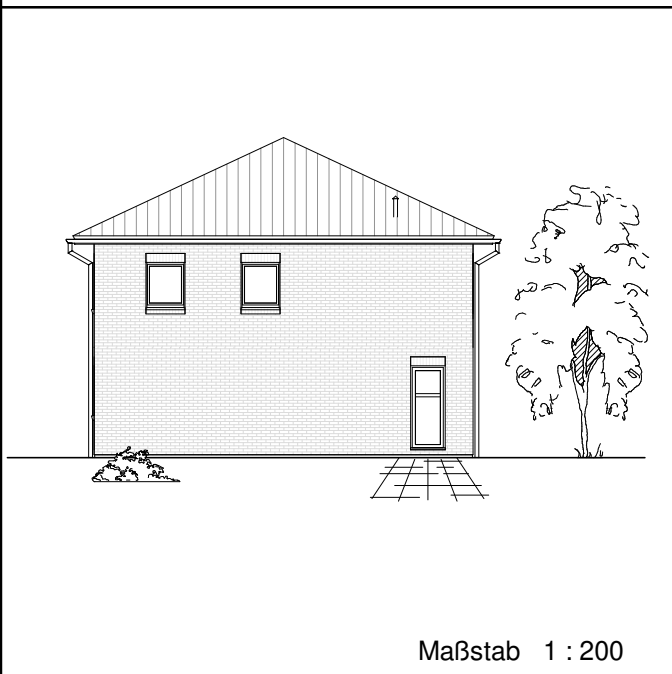

5.4.3

ERDGESCHOSS

78,07 m²

**TEAM
MASSIVHAUS**

Ihr Schlüssel zum Traumhaus

Team Massivhaus GmbH

Hollerstraße 128 Tel.: 04331/33110-0

24782 Büdelsdorf Fax: 04331/33110-9

www.team-massivhaus.de

Die Zeichnungen enthalten Sonderausstattungen!

Maßstab 1 : 100

Maßstab 1 : 200

Maßstab 1 : 200

5.4.3

OBERGESCHOSS

75,04 m²