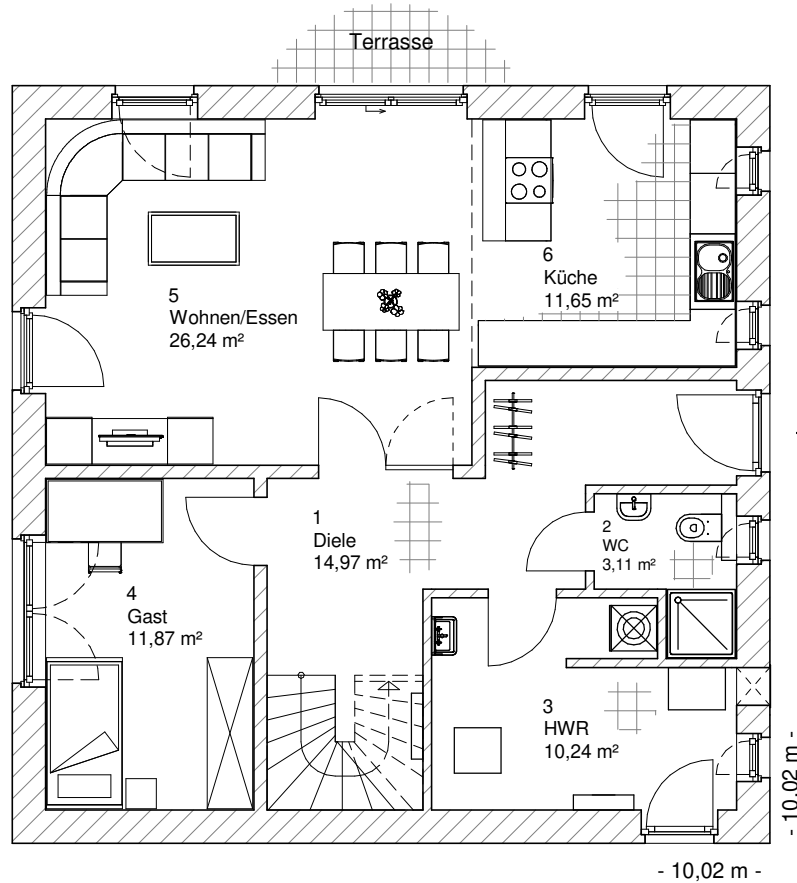

5.4.3

ERDGESCHOSS

78,07 m²

**TEAM
MASSIVHAUS**

Ihr Schlüssel zum Traumhaus

Team Massivhaus GmbH

Hollerstraße 128 Tel.: 04331/33110-0

24782 Büdelsdorf Fax: 04331/33110-9

www.team-massivhaus.de

Die Zeichnungen enthalten Sonderausstattungen!

Maßstab 1 : 100

Maßstab 1 : 200

Maßstab 1 : 200

5.4.3

OBERGESCHOSS

75,04 m²

Die Zeichnungen enthalten Sonderausstattungen!

Maßstab 1 : 100

Maßstab 1 : 200

Maßstab 1 : 200