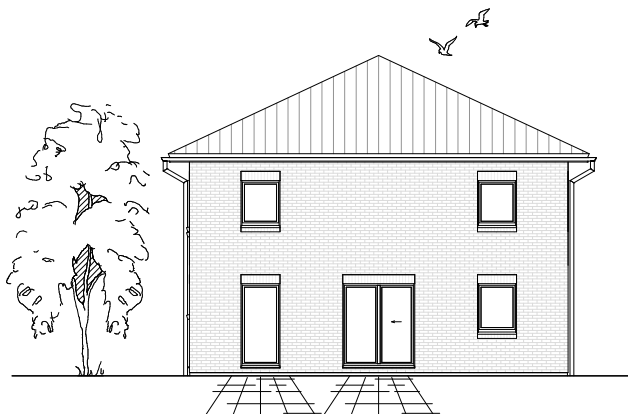

5.4.3

ERDGESCHOSS

78,07 m²

**TEAM
MASSIVHAUS**

Ihr Schlüssel zum Traumhaus

Team Massivhaus GmbH

Hollerstraße 128 Tel.: 04331/33110-0

24782 Büdelsdorf Fax: 04331/33110-9

Gesamt

153,11 m²

**TEAM
MASSIVHAUS**

Ihr Schlüssel zum Traumhaus

Team Massivhaus GmbH

Hollerstraße 128 Tel.: 04331/33110-0

24782 Büdelsdorf Fax: 04331/33110-9

www.team-massivhaus.de

Die Zeichnungen enthalten Sonderausstattungen!

Maßstab 1 : 100

Maßstab 1 : 200

Maßstab 1 : 200