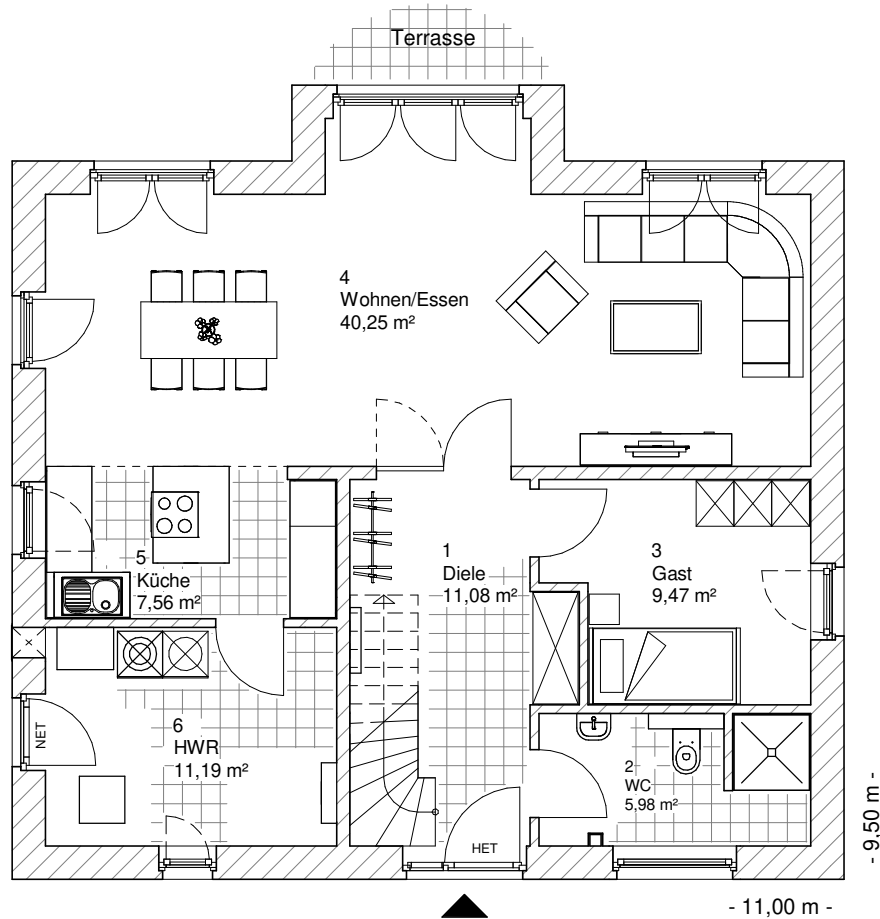

5.4.2

ERDGESCHOSS

85,53 m²

**TEAM
MASSIVHAUS**

Ihr Schlüssel zum Traumhaus

Team Massivhaus GmbH

Hollerstraße 128 Tel.: 04331/33110-0

24782 Büdelsdorf Fax: 04331/33110-9

www.team-massivhaus.de

Die Zeichnungen enthalten Sonderausstattungen!

Maßstab 1 : 100

Maßstab 1 : 200

Maßstab 1 : 200

5.4.2

OBERGESCHOSS

83,44 m²

Die Zeichnungen enthalten Sonderausstattungen!

Maßstab 1 : 100

Maßstab 1 : 200

Maßstab 1 : 200