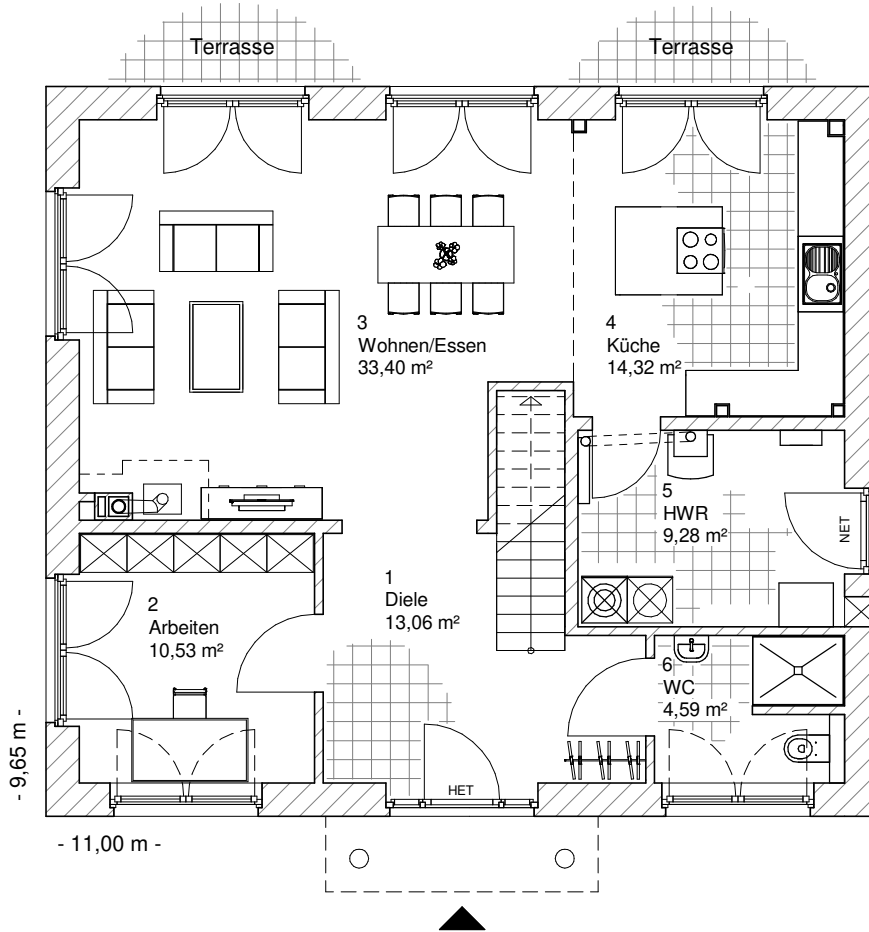

5.4.1

ERDGESCHOSS

85,18 m²

**TEAM
MASSIVHAUS**

Ihr Schlüssel zum Traumhaus

Team Massivhaus GmbH

Hollerstraße 128 Tel.: 04331/33110-0

24782 Büdelsdorf Fax: 04331/33110-9

www.team-massivhaus.de

Die Zeichnungen enthalten Sonderausstattungen!

Maßstab 1 : 100

Maßstab 1 : 200

Maßstab 1 : 200

5.4.1

OBERGESCHOSS

84,61 m²

Die Zeichnungen enthalten Sonderausstattungen!

Maßstab 1 : 100

Maßstab 1 : 200

Maßstab 1 : 200