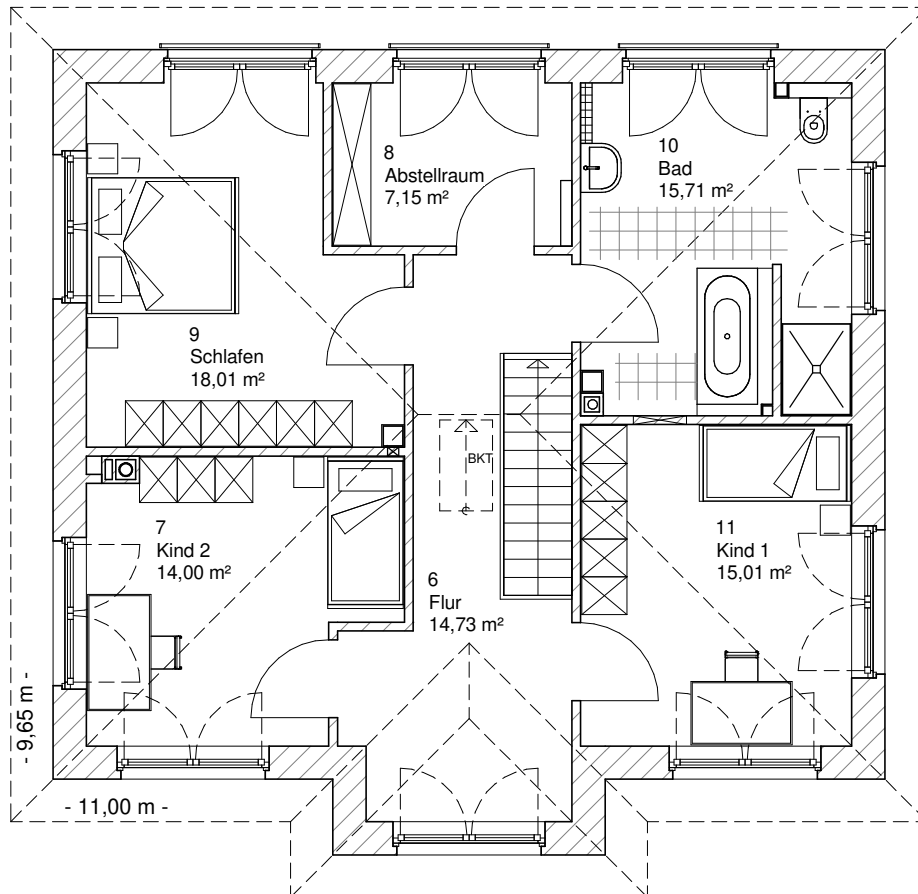

www.team-massivhaus.de

Die Zeichnungen enthalten Sonderausstattungen!

Maßstab 1 : 100

Maßstab 1 : 200

Maßstab 1 : 200

5.4.1

OBERGESCHOSS

84,61 m²

Gesamt

169,80 m²

**TEAM
MASSIVHAUS**

Ihr Schlüssel zum Traumhaus

Team Massivhaus GmbH

Hollerstraße 128 Tel.: 04331/33110-0

24782 Büdelsdorf Fax: 04331/33110-9

www.team-massivhaus.de

Die Zeichnungen enthalten Sonderausstattungen!

Maßstab 1 : 100

Maßstab 1 : 200

Maßstab 1 : 200