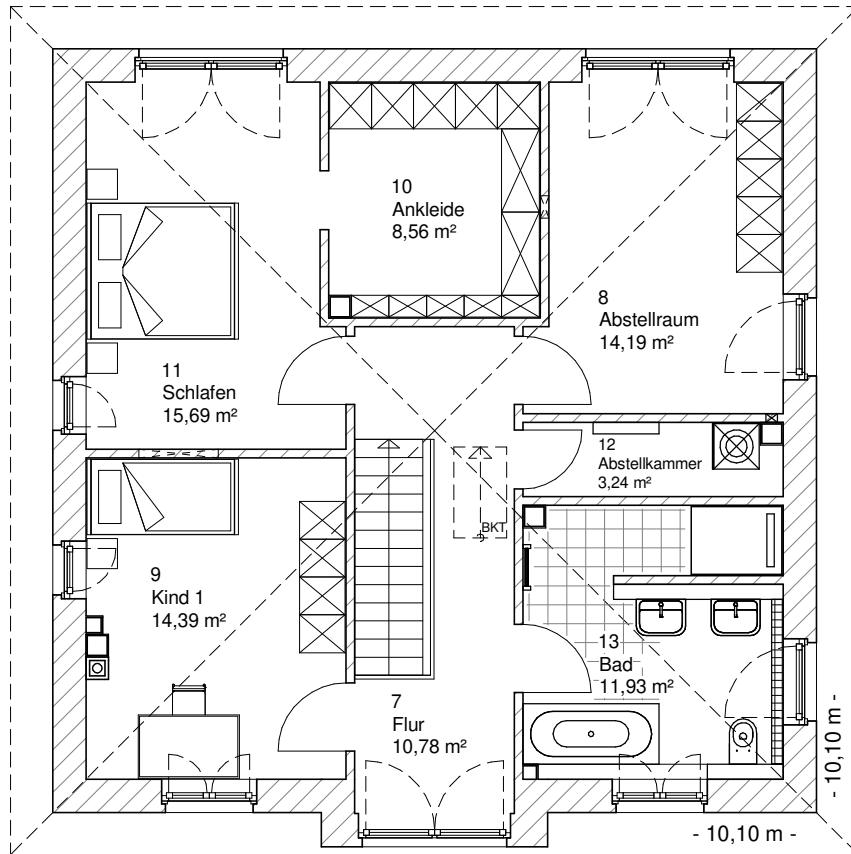

5.3.9

OBERGESCHOSS

78,79 m²

Gesamt

160,28 m²

**TEAM
MASSIVHAUS**

Ihr Schlüssel zum Traumhaus

Team Massivhaus GmbH

Hollerstraße 128 Tel.: 04331/33110-0

24782 Büdelsdorf Fax: 04331/33110-9

www.team-massivhaus.de

Die Zeichnungen enthalten Sonderausstattungen!

Maßstab 1 : 100